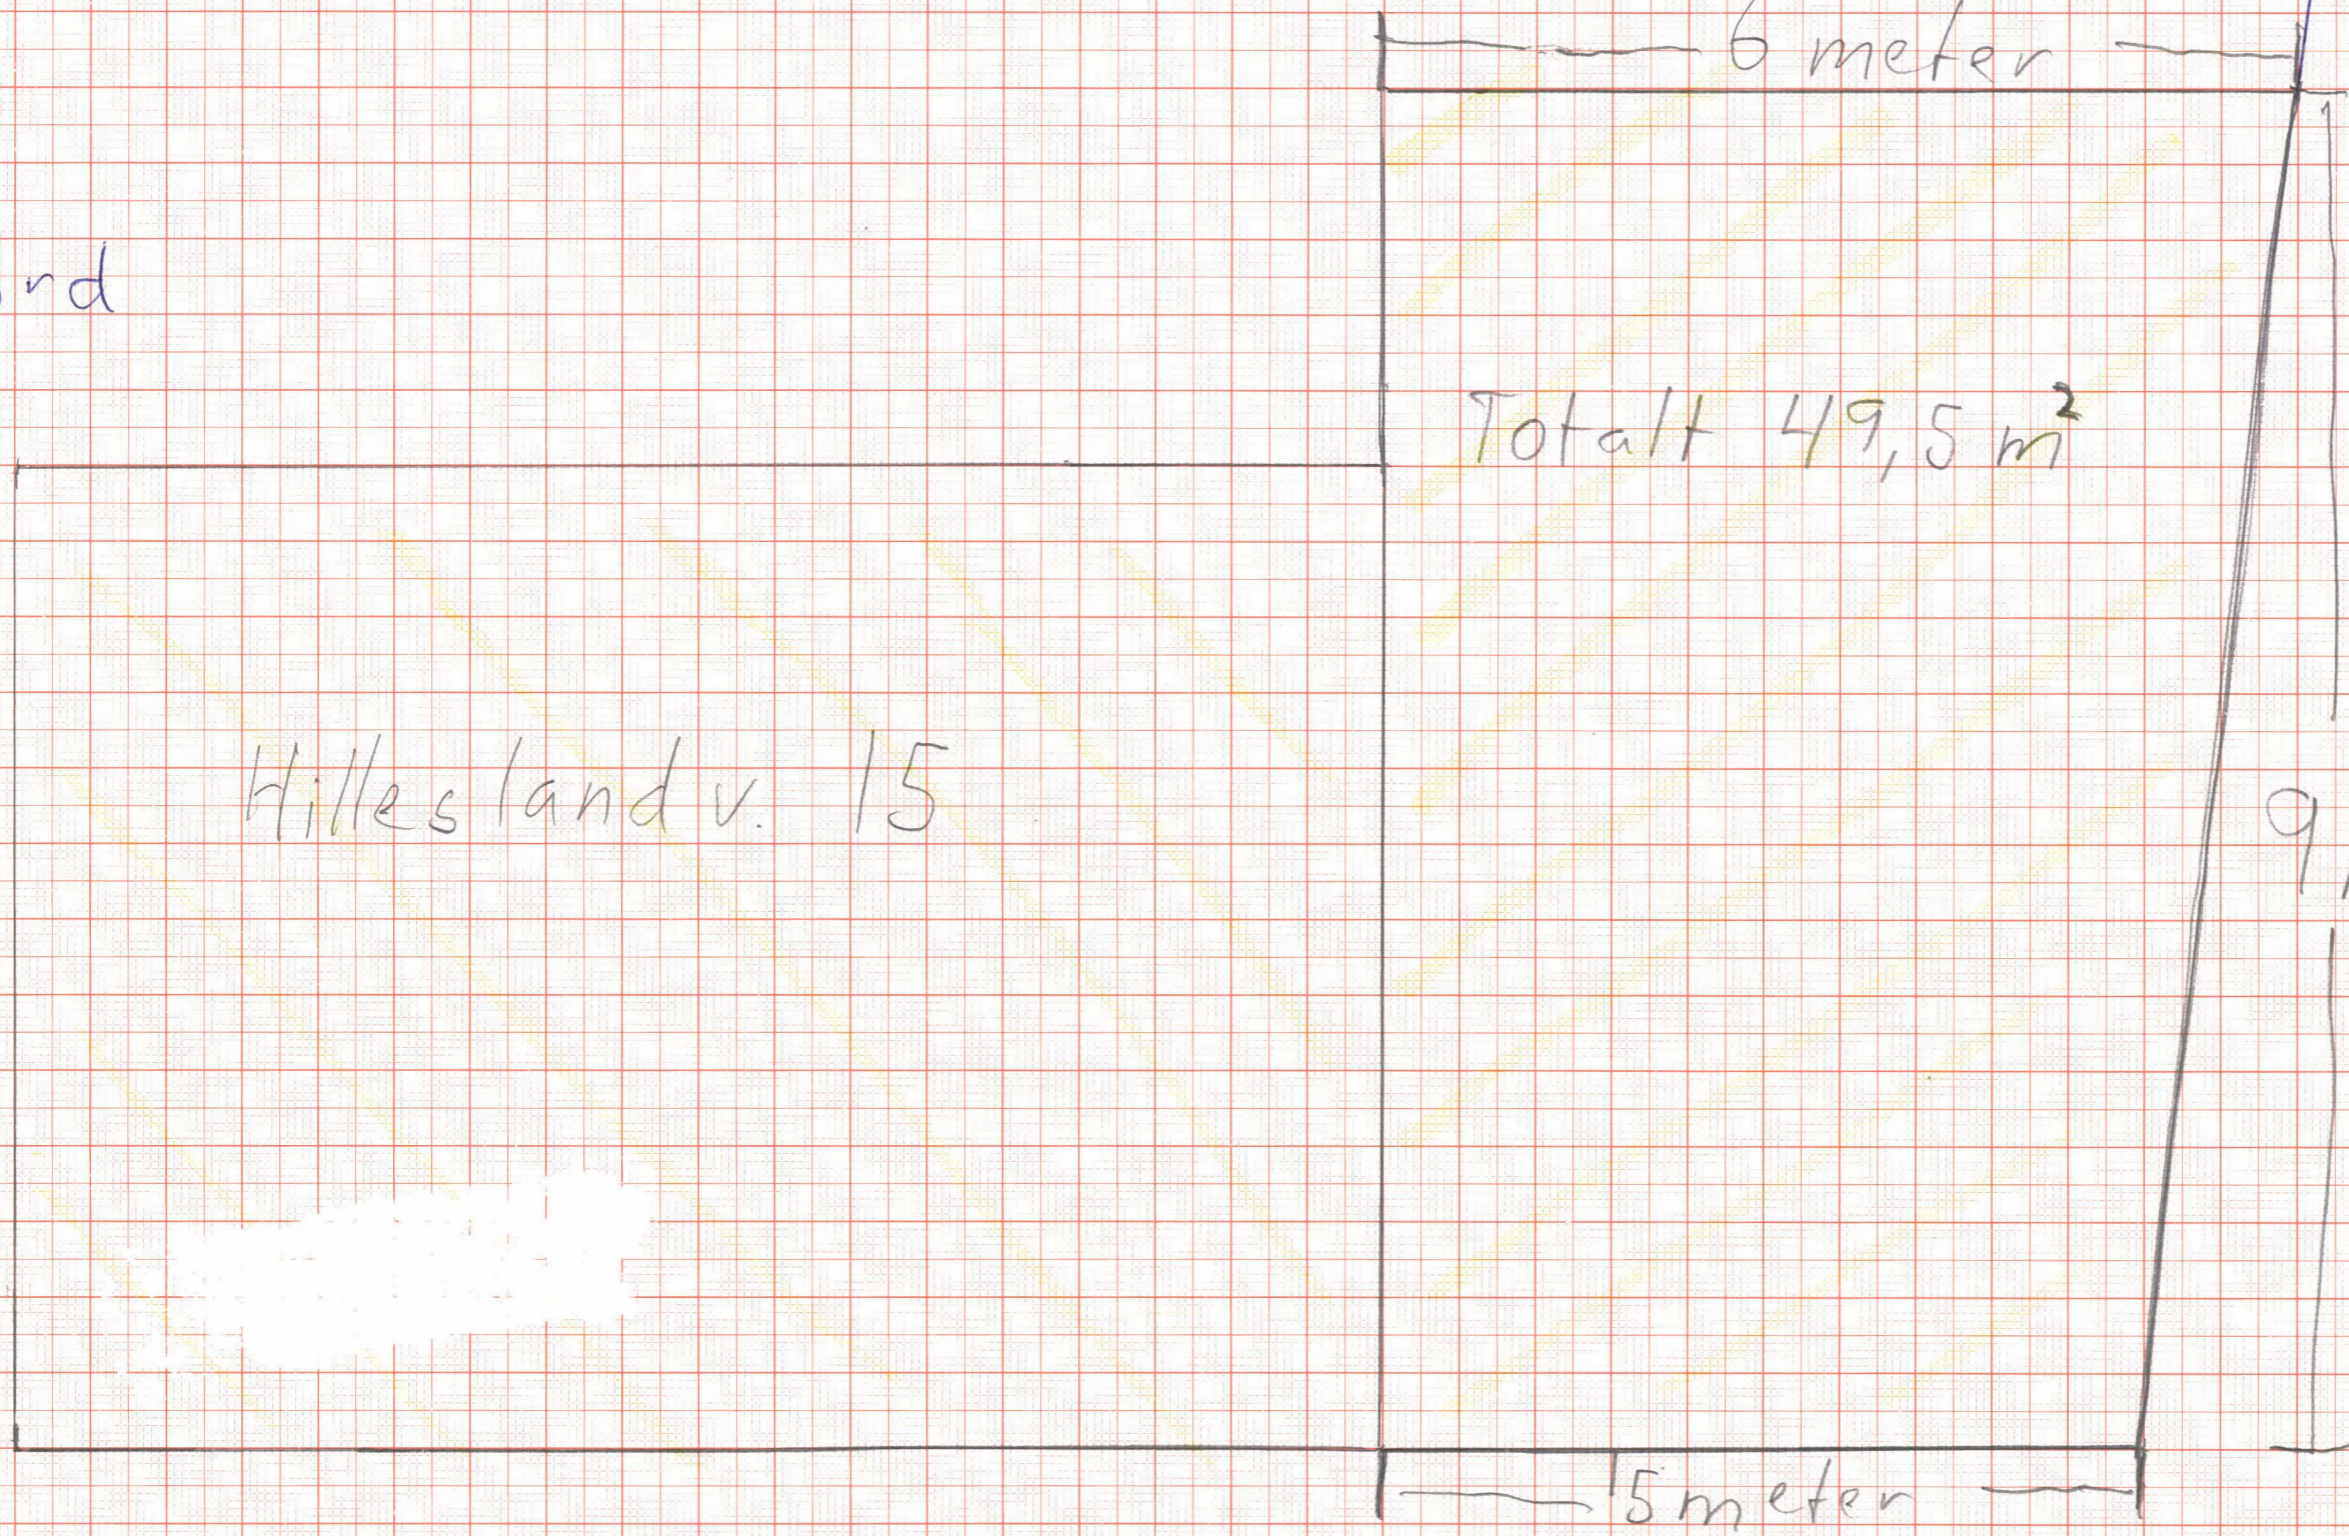

↑
Aust

9.72

← Nord

6 meter

Totalt 49,5 m²

Hillesland v. 15

9 meter

5 meter

FRA AUST

FRA SØR

FRA VEST