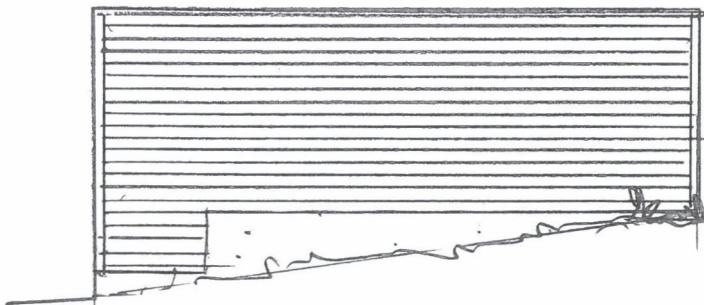

PLAN

SNITT

FASADE VEST

FASADE SØR

FASADE ØST

FASADE NORD

Dato	Konst/Tegnet	Godkjent	Målestokk	Gnr:	15
22.09.23			1:100	Bnr:	110
LEIF TJØSVOLL				GARASJE 32m² BYA	
SJOENVÆGEN 63 4270 INNEHØN					
Tegn. nr.	1	PLAN/SNITT/FAS			