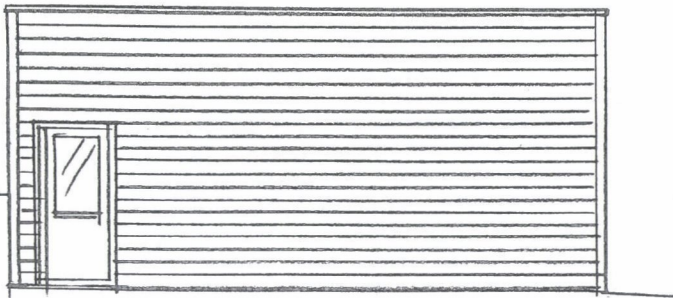

PLAN

SNITT

FASADE VEST

FASADE SØR

FASADE ØST

FASADE NORD

Dato	Konst/Tegnet	Godkjent	Målestokk	Gnr:	15
22.09.23			1:100	Bnr:	110
LEIF TJØSVOLL				GARASJE 32m² BYA	
SJOENVÆGEN 63 4270 INNEHØN					
Tegn. nr.	1	PLAN/SNITT/FAS			