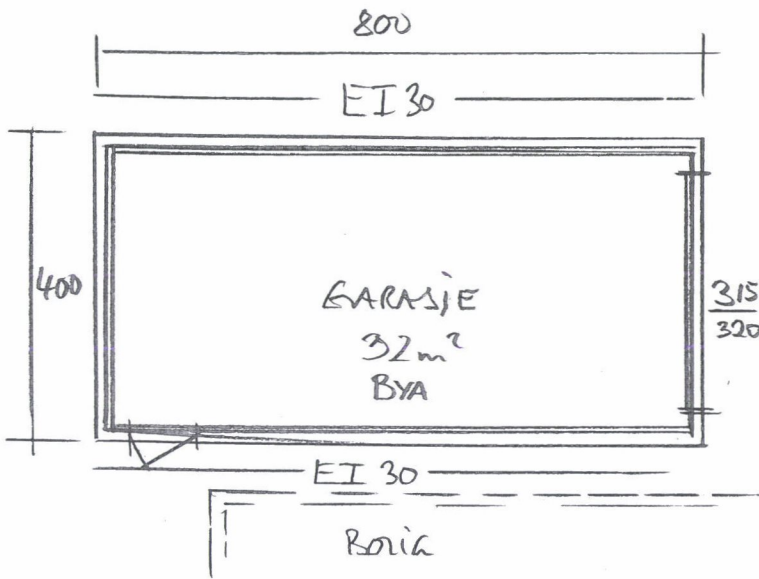

PLAN

SNITT

FASADE VEST

FASADE SØR

FASADE ØST

FASADE NORD

Dato	Konst/Tegnet	Godkjent	Målestokk	Gnr:	15
22.09.23			1:100	Bnr:	110
LEIF TJØSVOLL				GARASJE 32m² BYA	
SJOENVÆGEN 63 4270 INNEHØN					
Tegn. nr.	1	PLAN/SNITT/FAS			