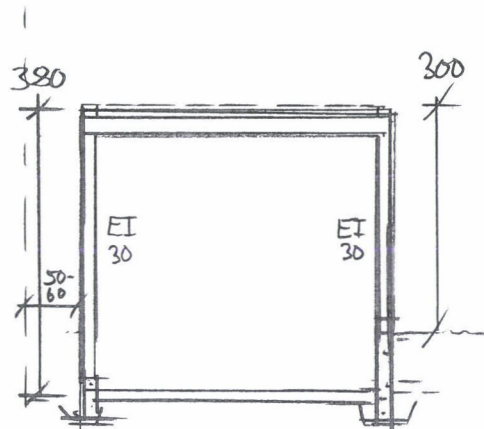

PLAN

SNITT

FASADE VEST

FASADE SØR

FASADE ØST

FASADE NORD

Dato	Konst/Tegnet	Godkjent	Målestokk	Gnr:	15
22.09.23			1:100	Bnr:	110
LEIF TJØSVOLL				GARASJE 32m² BYA	
SJOENVÆGEN 63 4270 INNEHØN					
Tegn. nr.	1	PLAN/SNITT/FAS			