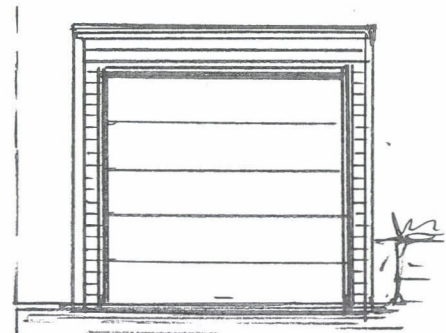

PLAN

SNITT

FASADE VEST

FASADE SØR

FASADE ØST

FASADE NORD

Dato	Konst/Tegnet	Godkjent	Målestokk	Gnr:	15
22.09.23			1:100	Bnr:	110
LEIF TJØSVOLL				GARASJE 32m² BYA	
SJOENVÆGEN 63 4270 INNEHØN					
Tegn. nr.	1	PLAN/SNITT/FAS			