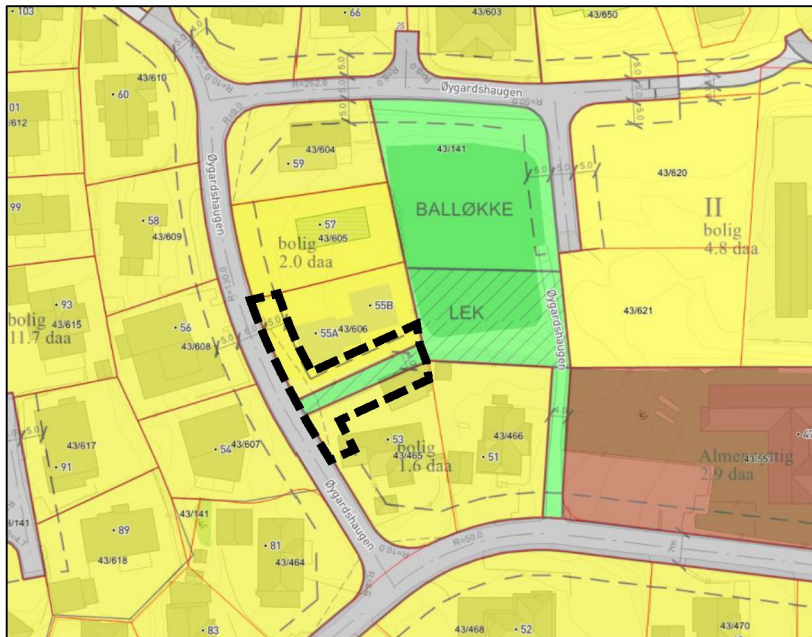

KART OG BILDER AV PLANOMRÅDET

Planinitiativ for endring av plan 116 Reguleringsplan for Hålandshøgda –
Endring fra lek til boligformål, gnr. 43 bnr. 141, 465 og 606

1. Kommunedelplan for Skudeneshavn, vedtatt 13.05.2019

2. Gjeldende reguleringsplaner

Planområdet er regulert i plan 116 Hålandshøgda, vedtatt 02.05.79.

Arealet for endring av planen er merket med stiplet linje.

3. Ortofoto med eiendomsgrenser

4. Bilde av gangpassasjen