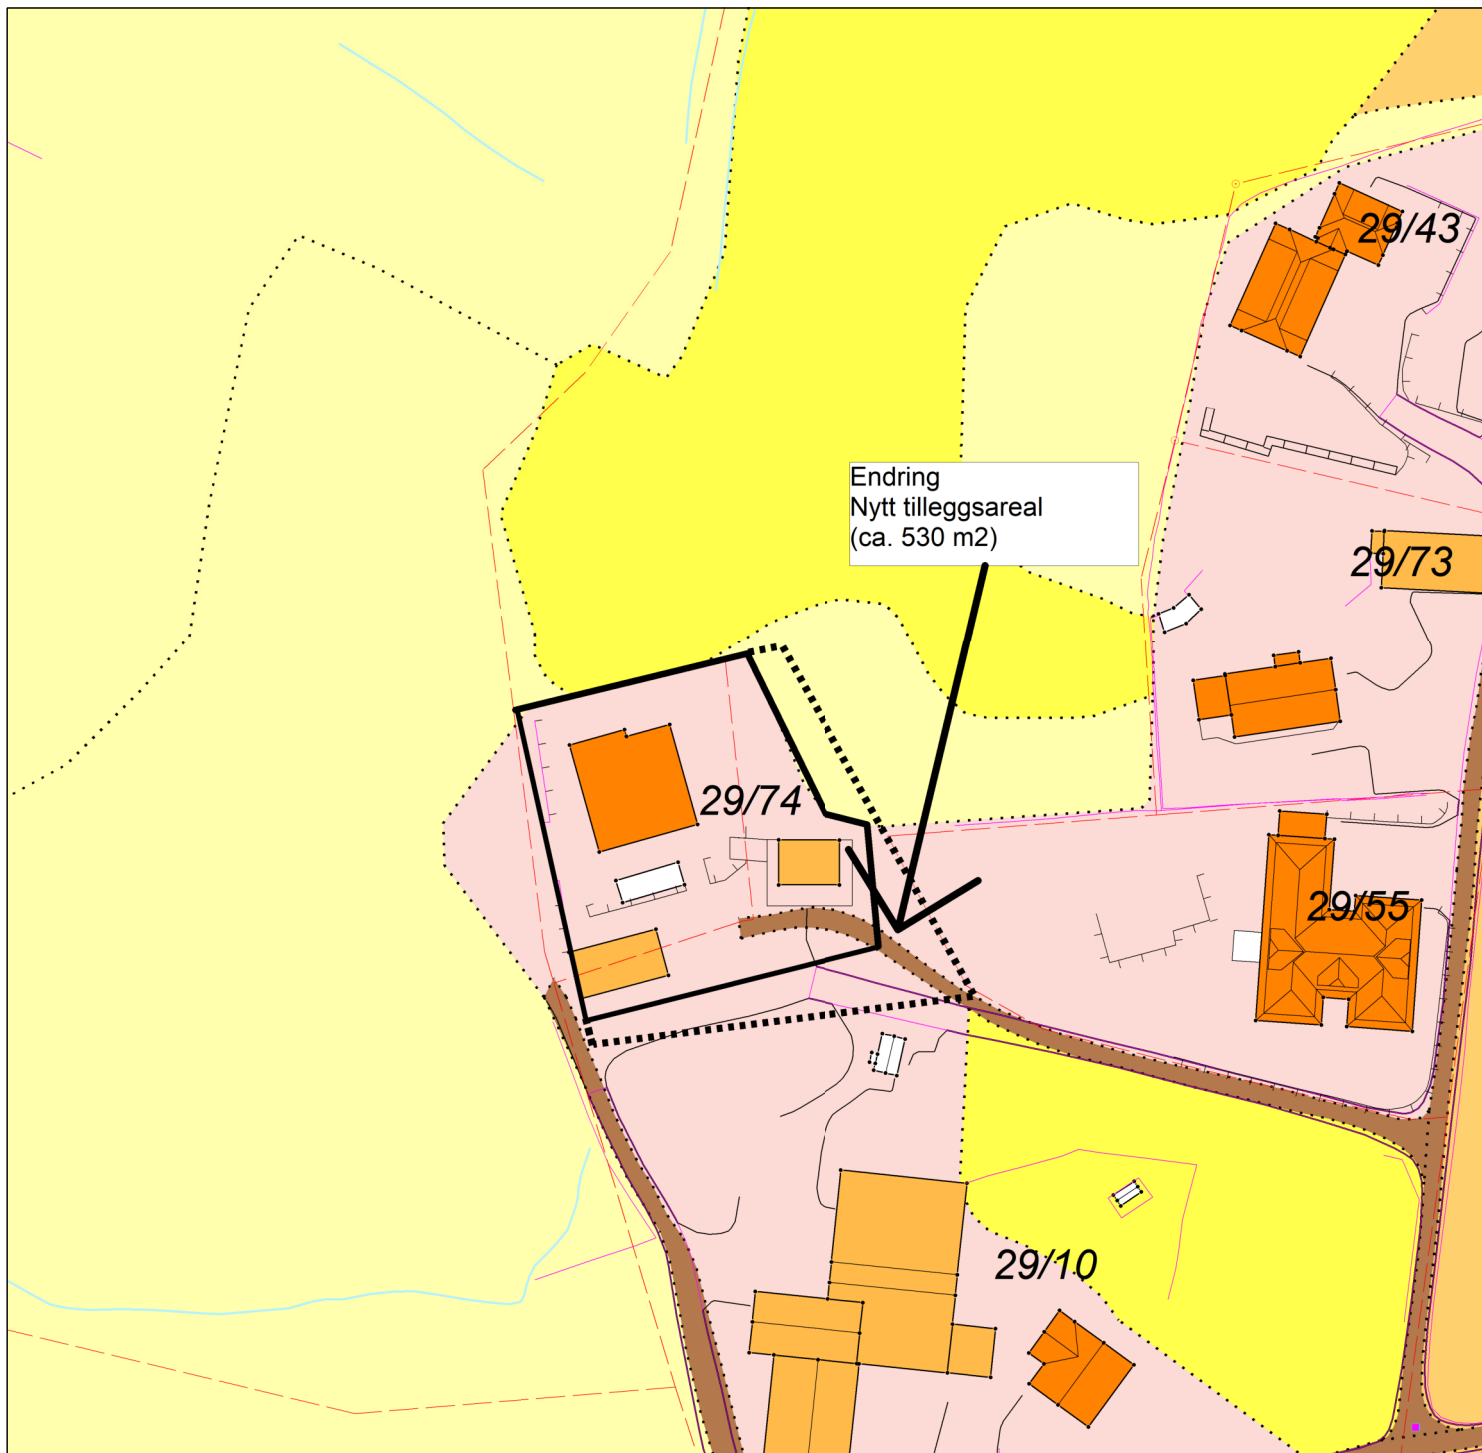

# MARKSLAGSKART

Gnr/Bnr : 29/10 - Deling

Dato : 19.09.2023

Målestokk: 1:1000

KARMØY KOMMUNE  
SEKTOR AREAL OG BYGGESAK

NB: Kartet kan inneholde feil,  
noen grenser er usikre.

## Tegnforklaring:

Eiendomsgrense målt

Eiendomsgrense usikker

Bonitetsgrense

Bebyggelse

Fulldyrka jord

Overflatedyrka jord

Innmarksbeite

Skog

Åpen fastmark

Myr