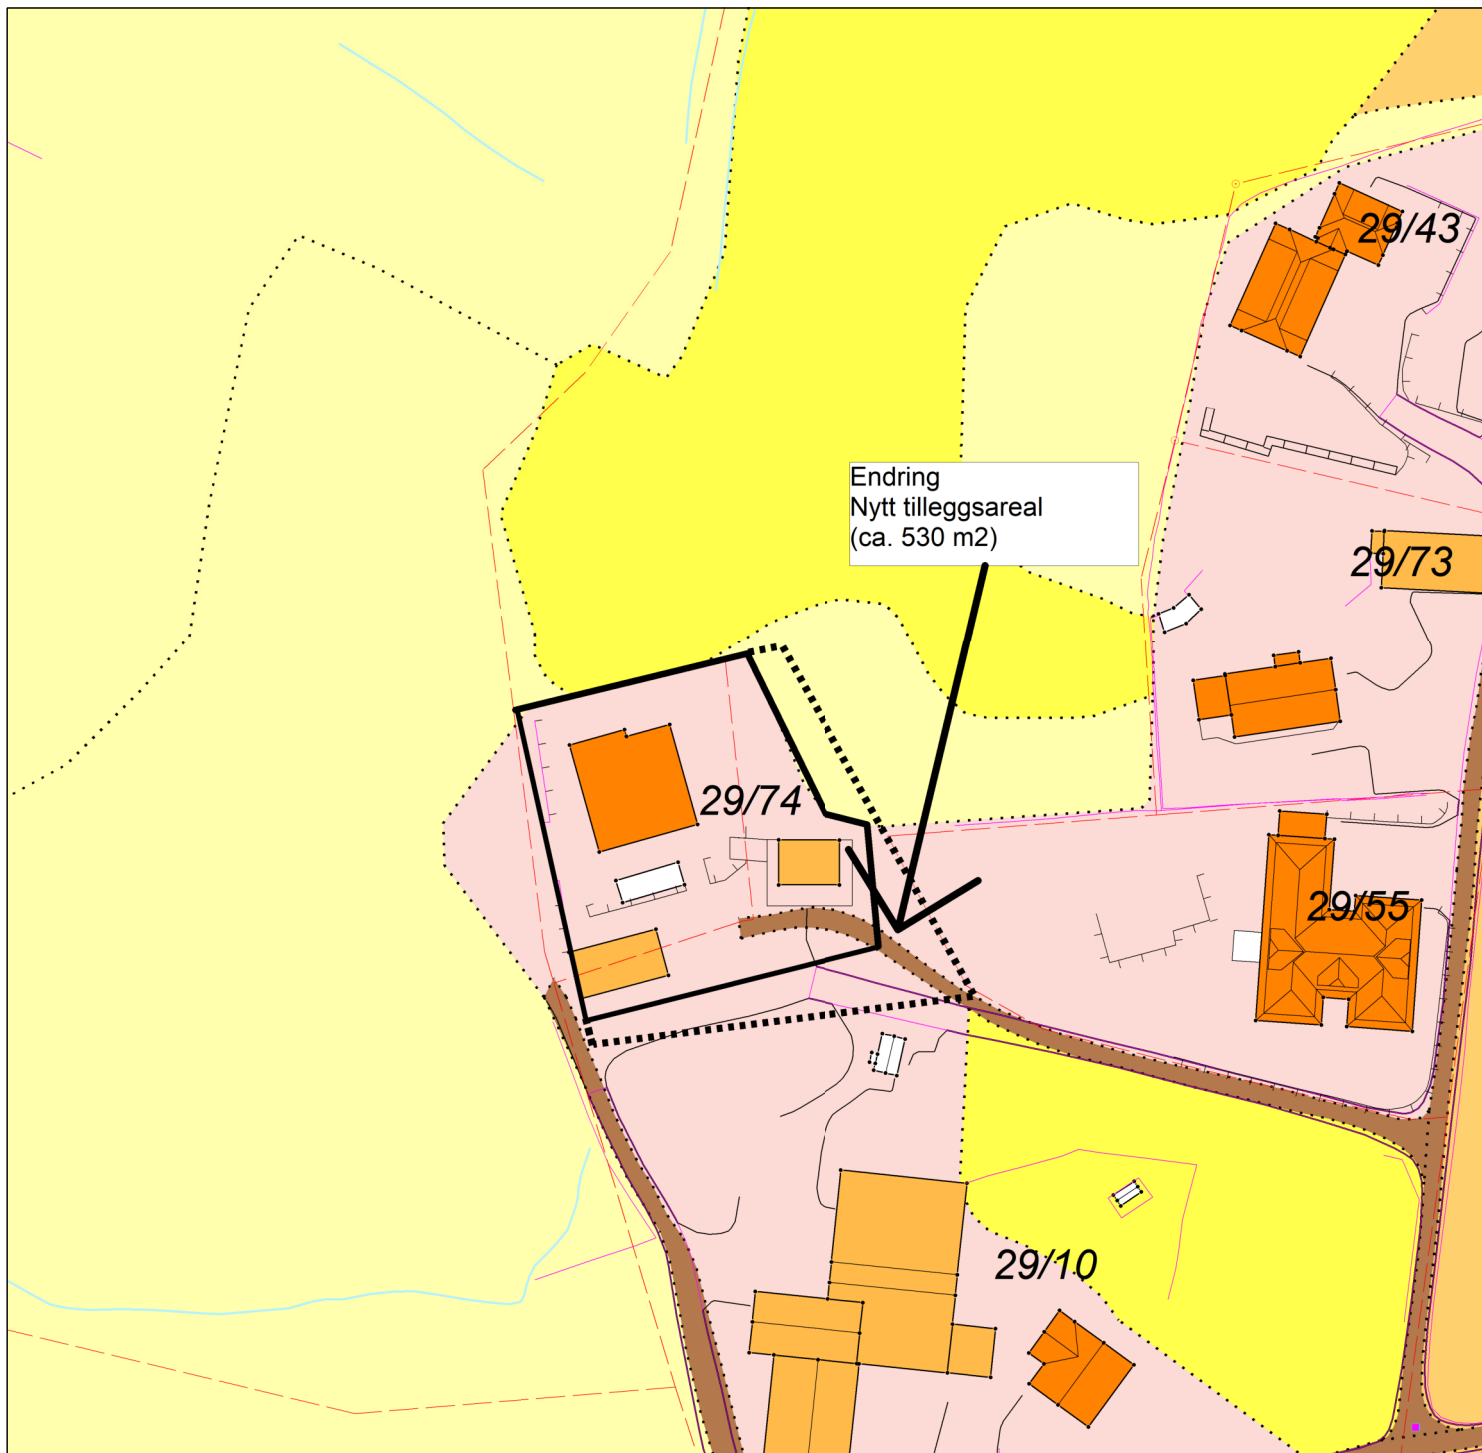

MARKSLAGSKART

Gnr/Bnr : 29/10 - Deling

Dato : 19.09.2023

Målestokk: 1:1000

KARMØY KOMMUNE
SEKTOR AREAL OG BYGGESAK

NB: Kartet kan inneholde feil,
noen grenser er usikre.

Tegnforklaring:

Eiendomsgrense målt

Eiendomsgrense usikker

Bonitetsgrense

Bebyggelse

Fulldyrka jord

Overflatedyrka jord

Innmarksbeite

Skog

Åpen fastmark