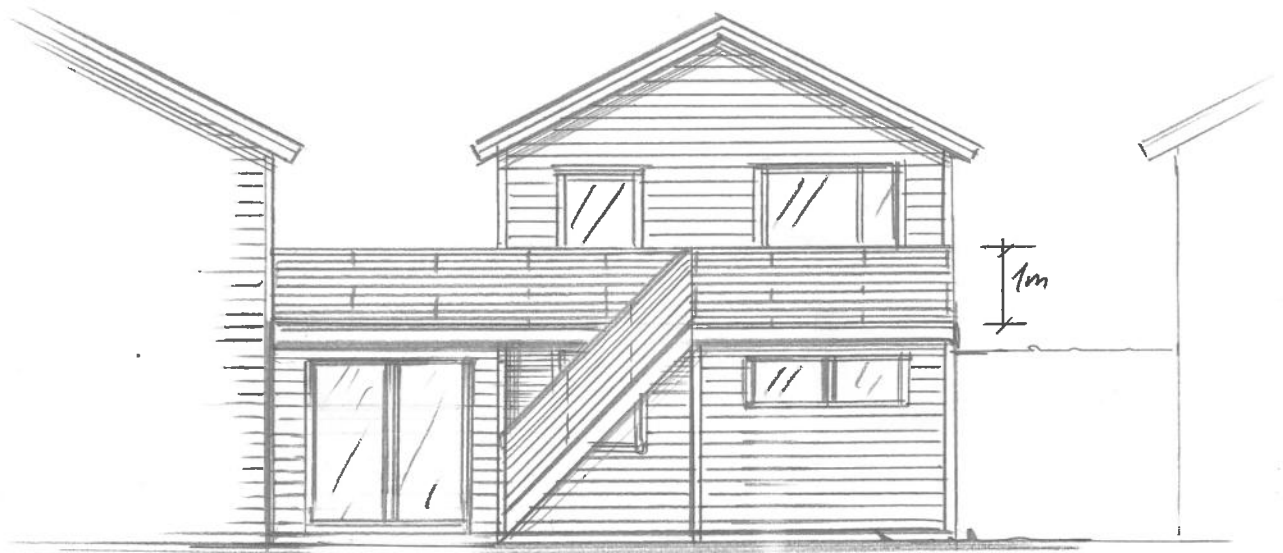

Dato	Konst/Tegnet	Godkjent	Målestokk	Gnr. 66
25.09.23			1:100	Bnr. 905.05
FAM. BEKELE				TILBYGG BOLIG
ASALDALBAKKEN 89 WOP.				
Tegn. nr. 1		PLAN		

FASADE ØST

FASADE SØR

1m

FASADE NORD

Dato	Konst/Tegnet	Godkjent	Målestokk	Gnr: 66
25.09.23			1:100	Bnr: 905.05
FAM. BEKELE				TILBYGG
ASALDALSBAKKEN 89. KOP.				
Tegn. nr. 2		FASADEN		