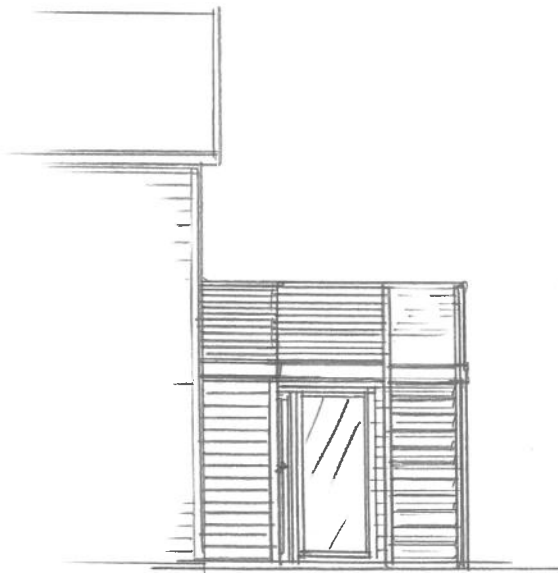

Dato	Konst/Tegnet	Godkjent	Målestokk	Gnr. 66
25.09.23			1:100	Bnr. 905.05
FAM. BEKELE				TILBYGG BOLIG
ASALDALBAKKEN 89 WOP.				
Tegn. nr. 1		PLAN		

FASADE ØST

FASADE SØR

1m

FASADE NORD

Dato	Konst/Tegnet	Godkjent	Målestokk	Gnr: 66
25.09.23			1:100	Bnr: 905.05
FAM. BEKELE				TILBYGG
ASALDALSBAKKEN 89. KOP.				
Tegn. nr. 2		FASADEN		