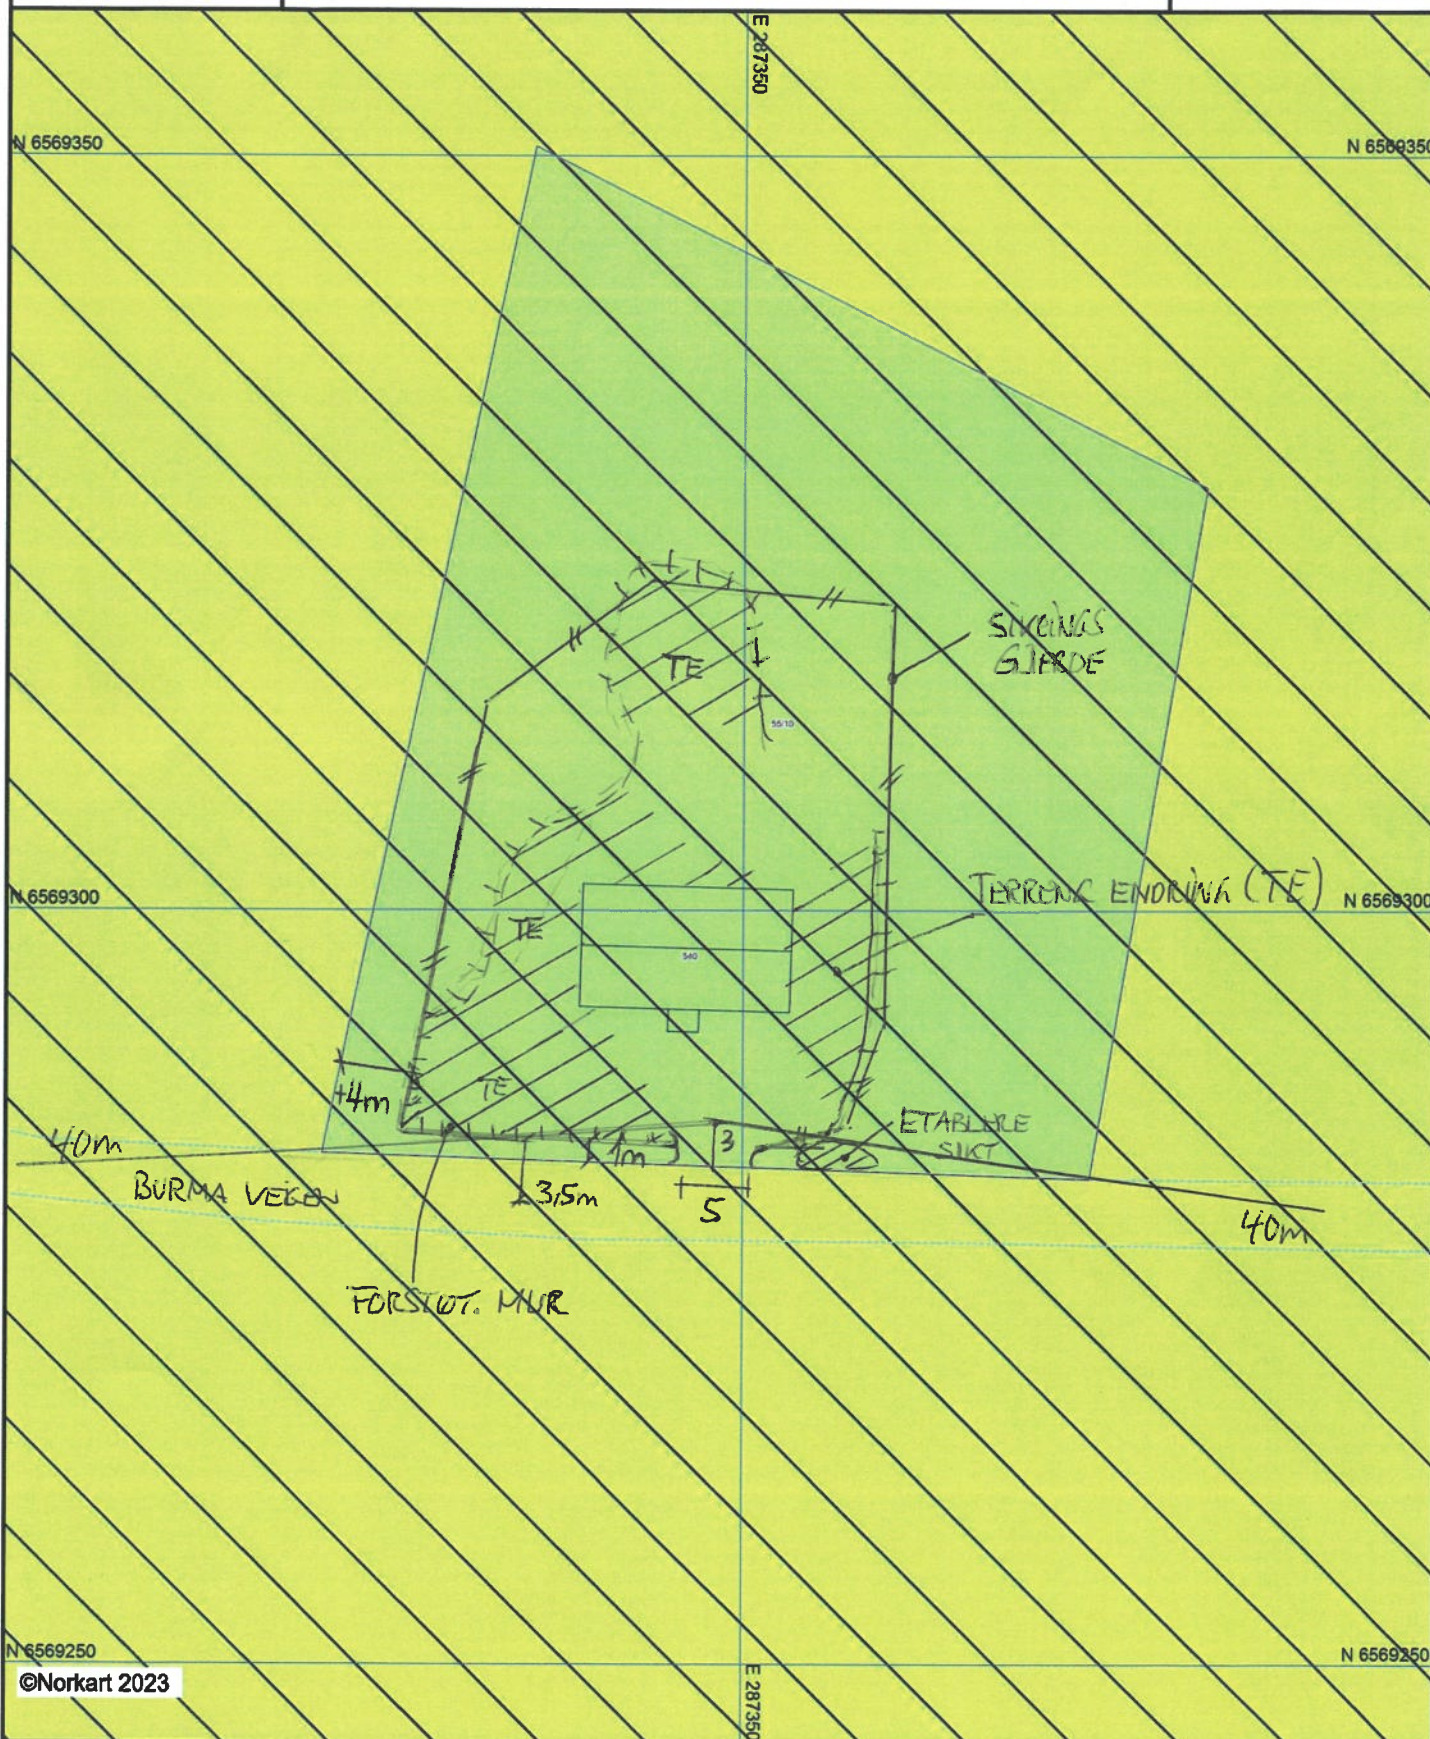

Karmøy kommune

Kommuneplankart

D-3

UTM-32

Eiendom: 55/10
Adresse: Burmavegen 540
Dato: 28.09.2023
Målestokk: 1:500

©Norkart 2023

- 1) Det tas forbehold om feil i kartgrunnlaget
- 2) Ved utskrift fra PDF-fil kan målestokken bli unøyaktig
- 3) Kommuneplanen er laget for små målestokker og kan være unøyaktig hvis man zoomer mye inn i planen.