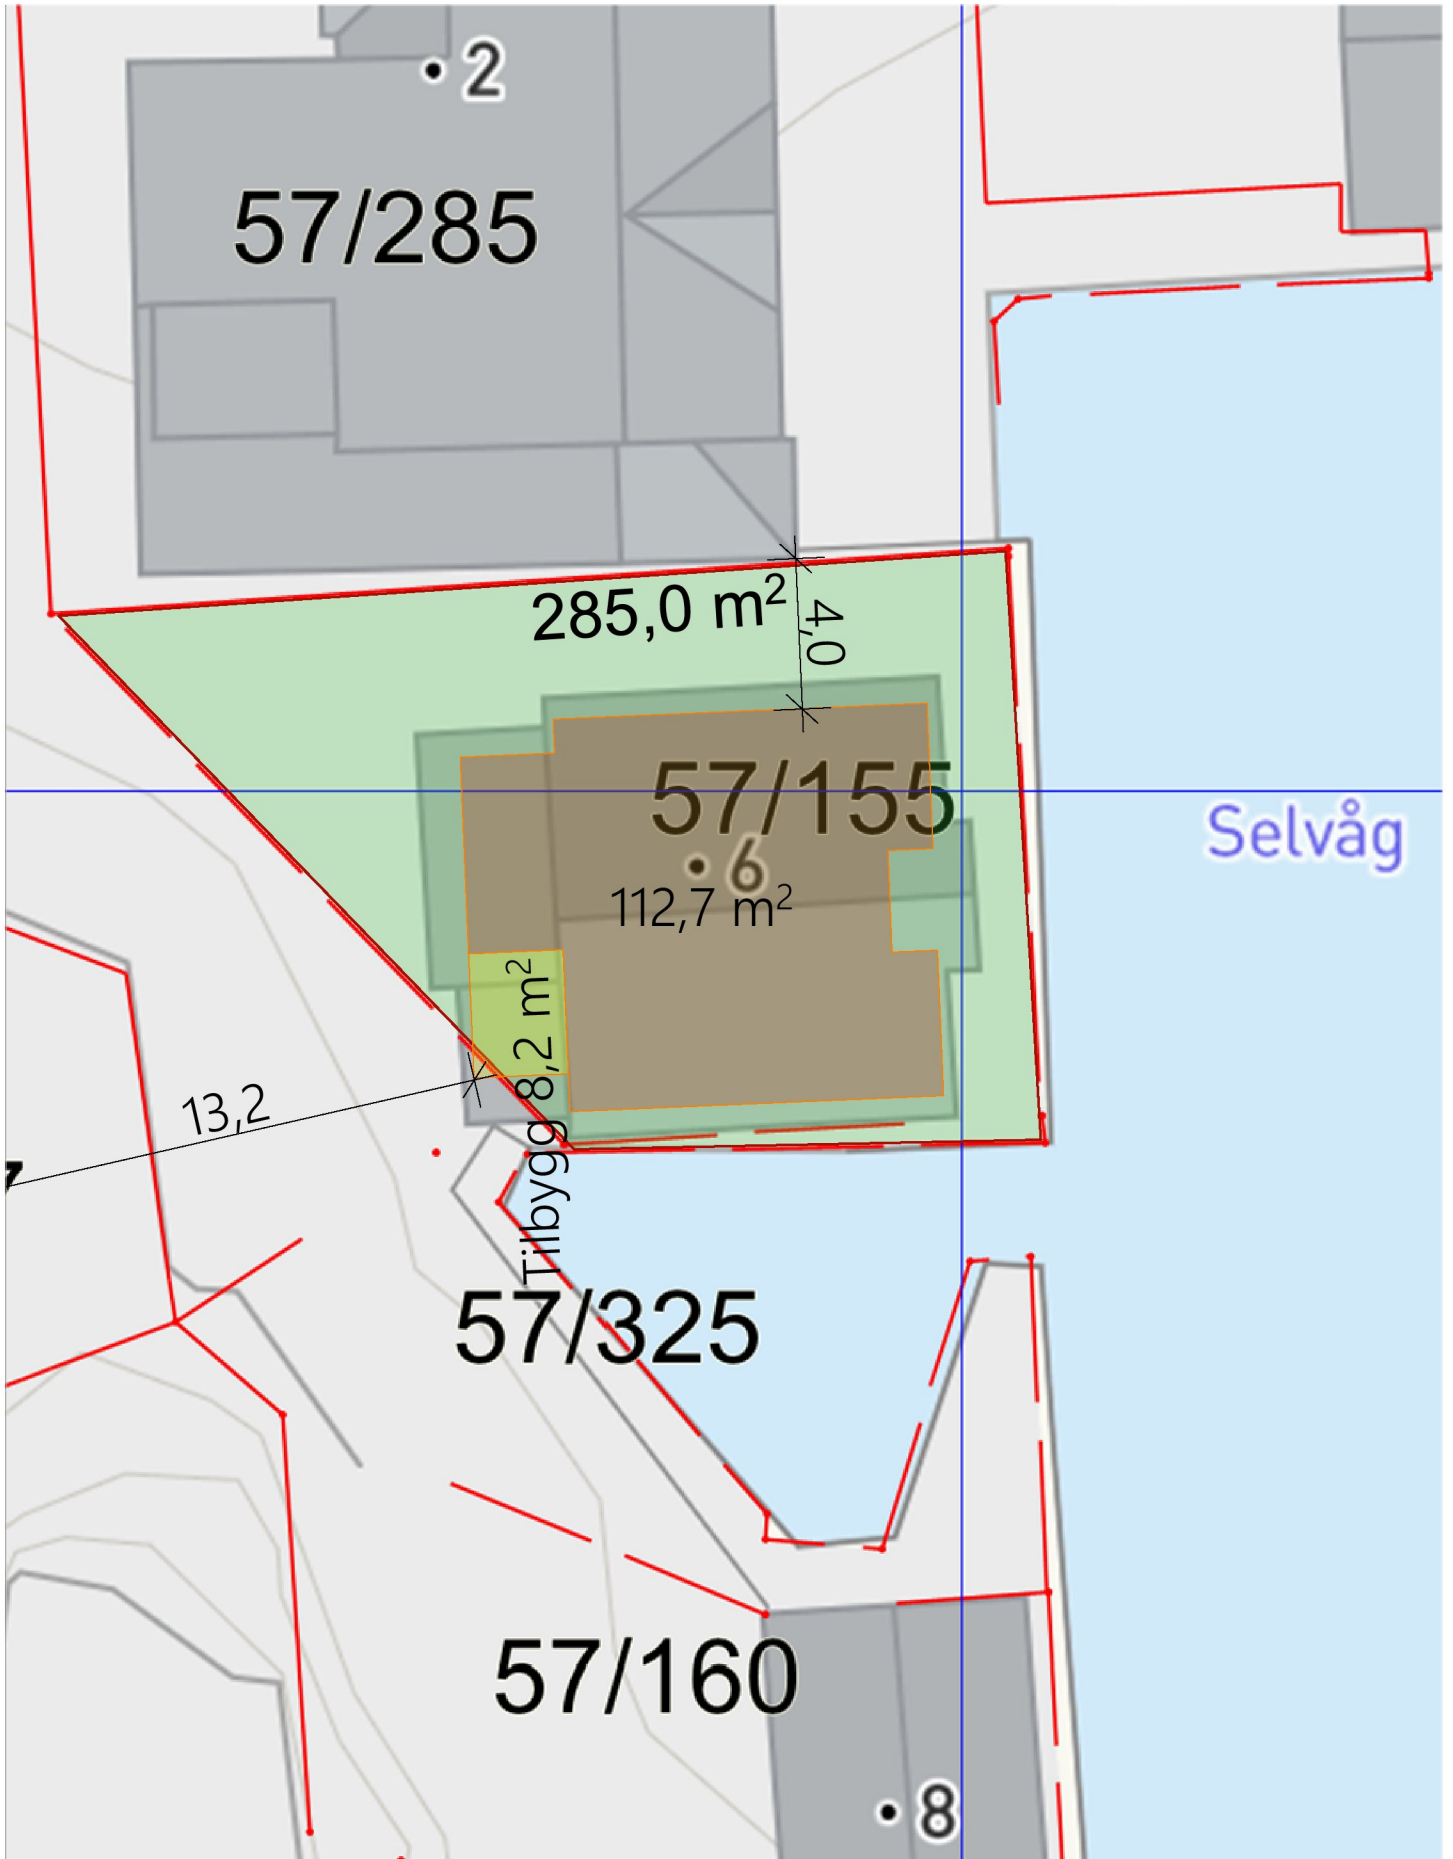

Tegning: Situasjonsplan Plantegninger Kanalvegen 6 4280 Skudeneshavn	Prosjektnr. 2327	Dato opprettet 30.01.23	Gnr./Bnr. 57/155	Mål 1:500	Tegningsnr.. A10-1
	Fase. Plantegninger	Sign..	Kontroll:	Godkjent	Rev. ID

Tegning: Situasjonsplan Plantegninger Kanalvegen 6 4280 Skudeneshavn	Prosjektnr.. 2327	Dato opprettet 30.01.23	Gnr./Bnr. 57/155	Mål 1:200	Tegningsnr.. A10-2
	Fase. Plantegninger	Sign..	Kontroll:	Godkjent	Rev. ID