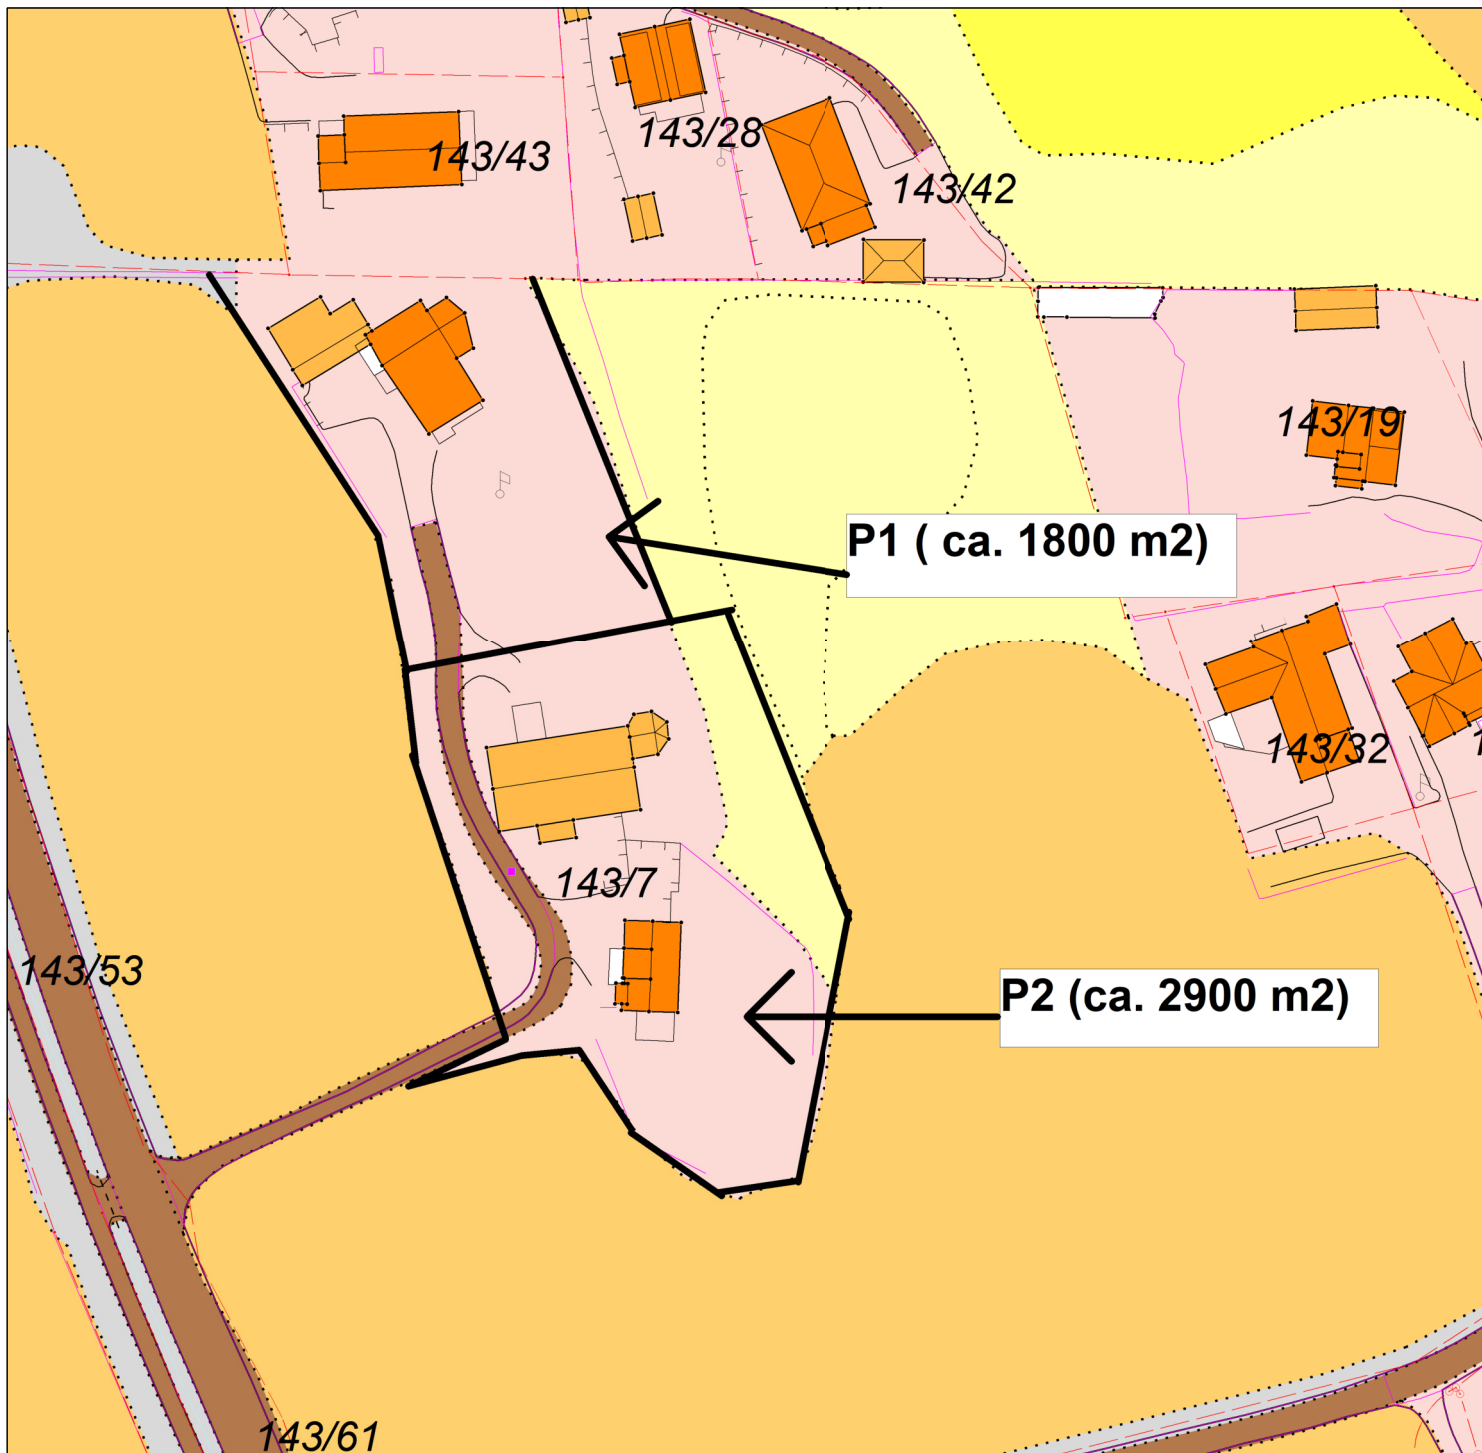

MARKSLAGSKART

Gnr/Bnr : 143/7

Dato : 04.10.2023

Målestokk: 1:1000

KARMØY KOMMUNE
SEKTOR AREAL OG BYGGESAK

NB: Kartet kan inneholde feil,
noen grenser er usikre.

Tegnforklaring:

Eiendomsgrense målt

Eiendomsgrense usikker

Bonitetsgrense

Bebyggd

Fulldyrka jord

Overflatedyrka jord

Innmarksbeite

Skog

Åpen fastmark