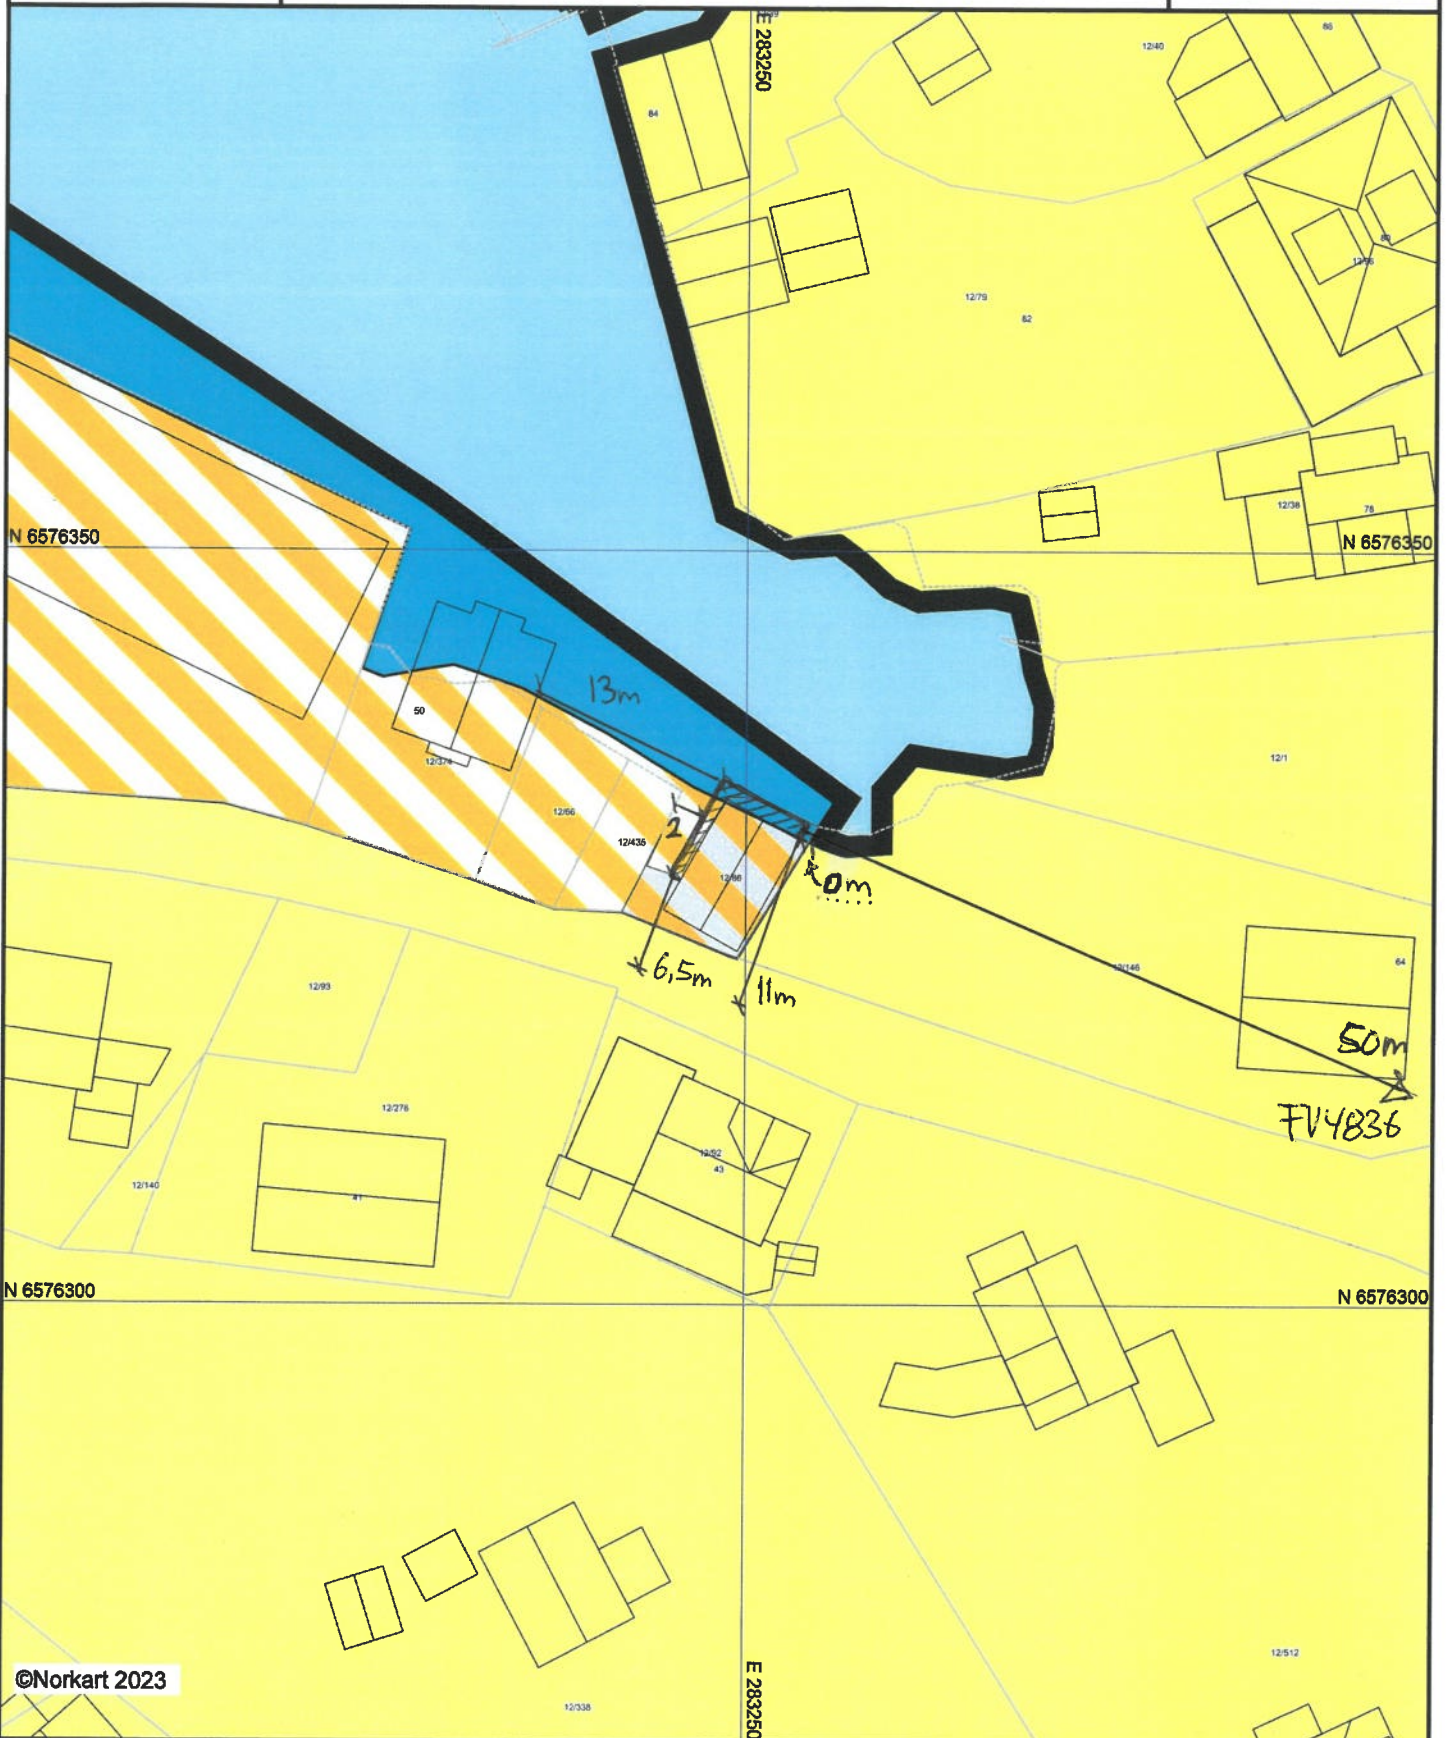

Karmøy kommune

# Kommuneplankart

D-2

UTM-32

Eiendom: 12/86  
Adresse:  
Dato: 24.08.2023  
Målestokk: 1:500

©Norkart 2023

- 1) Det tas forbehold om feil i kartgrunnlaget
- 2) Ved utskrift fra PDF-fil kan målestokken bli unøyaktig
- 3) Kommuneplanen er laget for små målestokker og kan være unøyaktig hvis man zoomer mye inn i planen.