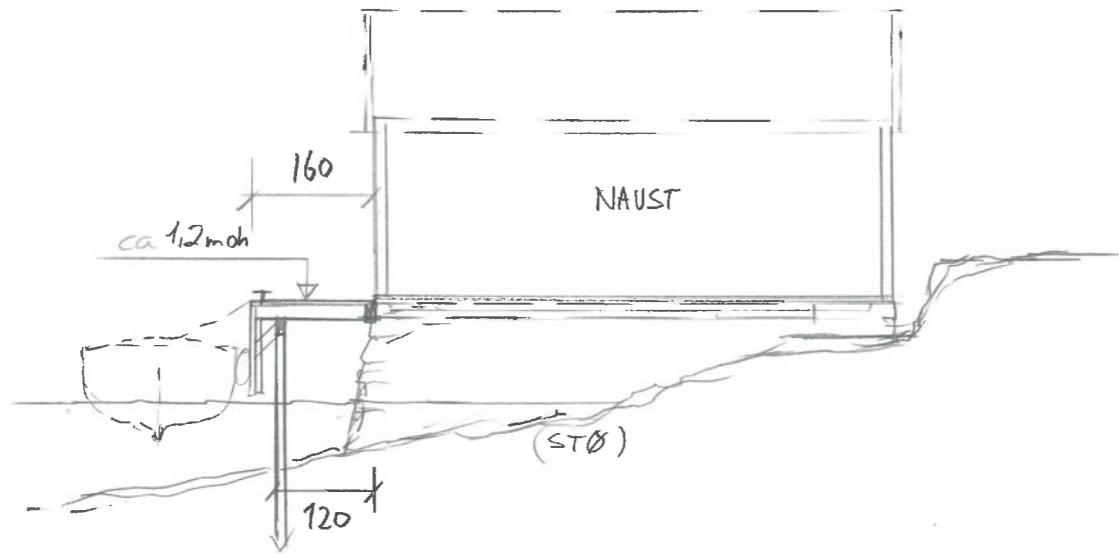

PLAN

"STØ"

SNITT

FASADE NORDØST

FASADE SØRØST

FASADE NORD VEST

(IKKE SYNLIG FRA SØR VEST)

Dato	Konst/Tegnet	Godkjent	Målestokk	Gnr: 12
24.08.23	<i>[Signature]</i>		1:100	Bnr: 86
BÅRDSSEN RESTAURERING				BRYGGE 15m <sup>2</sup>
TVEITHOLMVEGEN 4275 SÅVELAND				
Tegn. nr. 1	PLAN/SNITT/FAS			