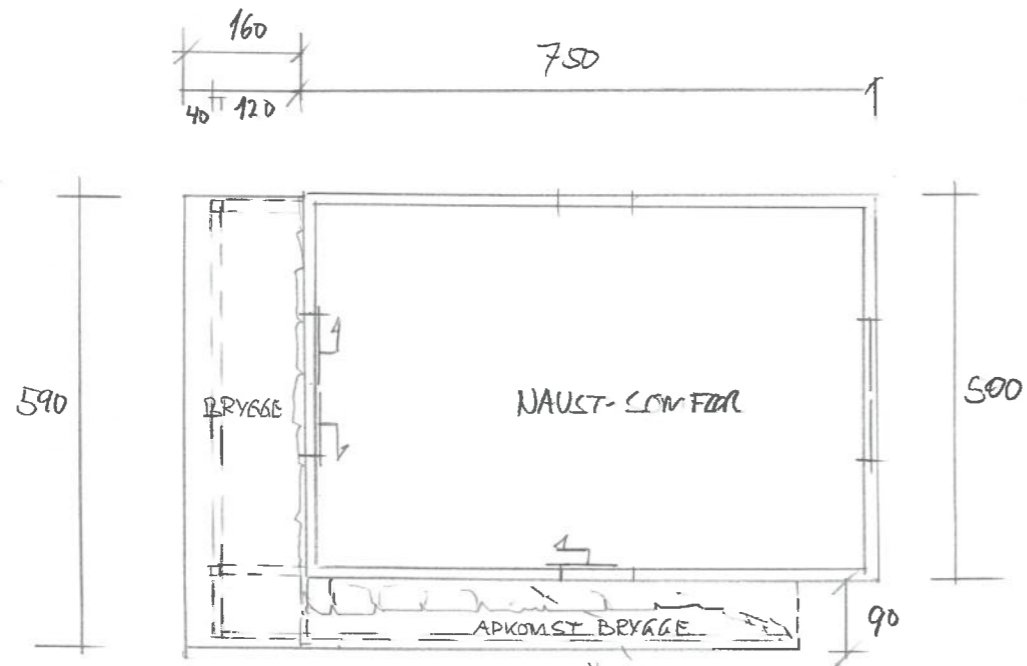

PLAN

"STØ"

SNITT

FASADE NORDØST

FASADE SØRØST

FASADE NORD VEST

(IKKE SYNLIG FRA SØR VEST)

Dato	Konst/Tegnet	Godkjent	Målestokk	Gnr: 12
24.08.23	<i>[Signature]</i>		1:100	Bnr: 86
BÅRDSSEN RESTAURERING				BRYGGE 15m <sup>2</sup>
TVEITHOLMVEGEN 4275 SÅVELAND				
Tegn. nr. 1	PLAN/SNITT/FAS			