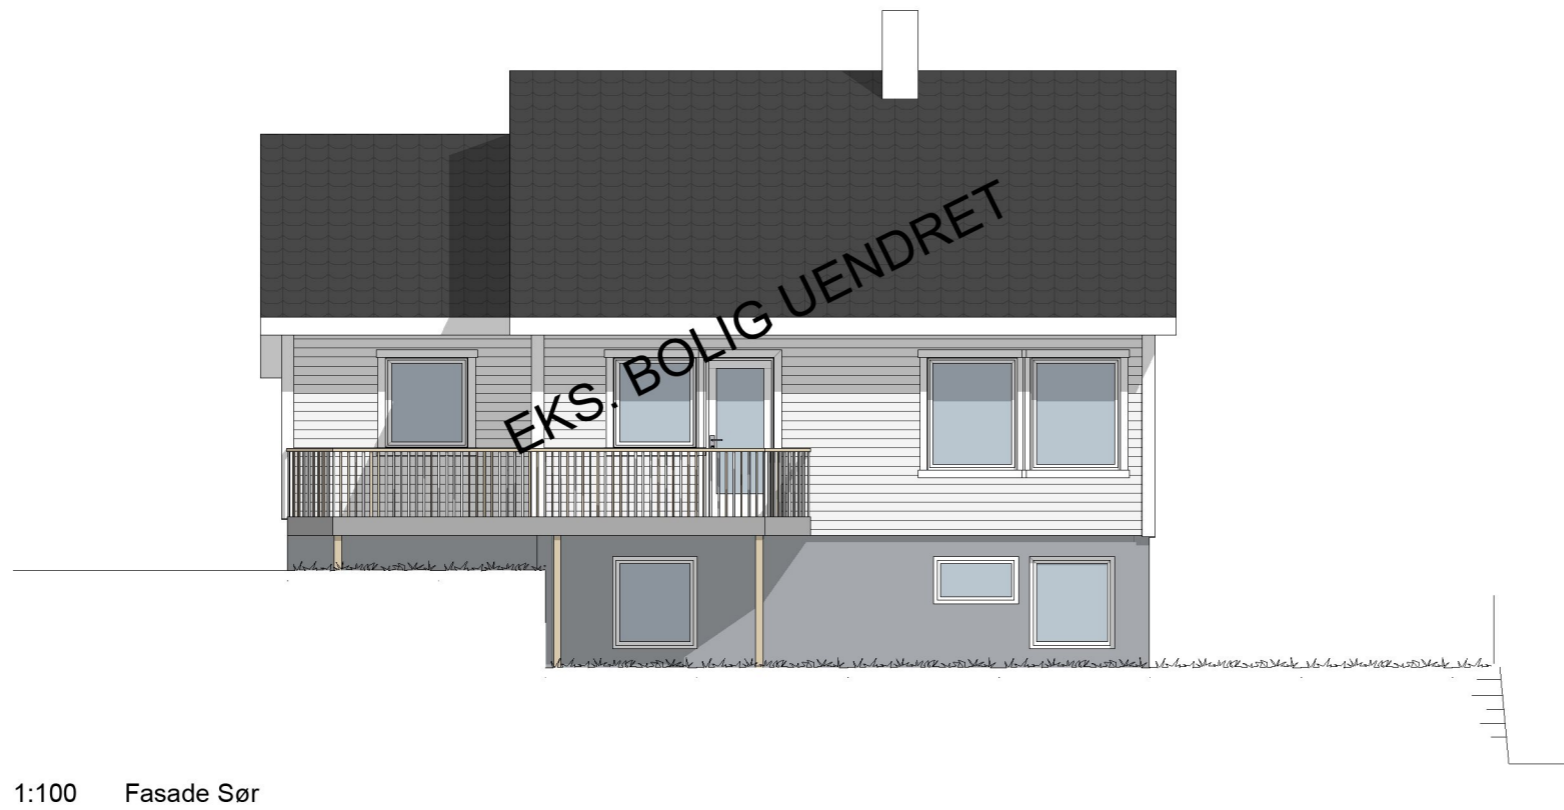

1:100 Fasade Øst

1:100 Fasade Sør

Prosjekt: Innredning kjelleleilighet	Kontroll prosjekt:	
Sign.:	Kontroll:	
Tiltakshaver: Jan Åge Matland Uvikstrand 5 4262 Avaldsnes	Gnr./Bnr./Festenr.: 95/16	
Prosjekterende: North Ark As Fleslandvegen 53 A 4291 Kopervik		
© Alle rettigheter tilhører utførende for prosjektering, kopiering eller bruk av disse tegningene er forbudt uten skriftlig samtykke	Dato: sept. 23	
Tegning: Fasade Sør og Øst	Målestokk: 1:100	
Tegningsnr.: A40-02	Rev.:	