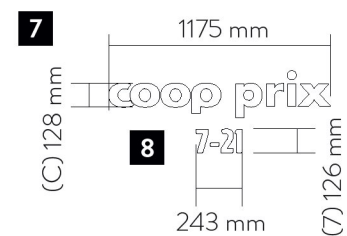

Skala 1:40
Fasadeskilt/åpningstider

Skala 1:40
Fasadeskilt/åpningstider

Skala 1:40
Fasadeskilt/åpningstider