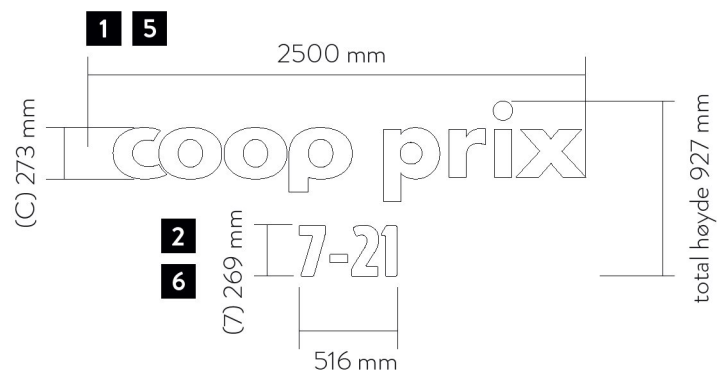

Skala 1:40
Fasadeskilt/åpningstider

Skala 1:40
Fasadeskilt/åpningstider

Skala 1:40
Fasadeskilt/åpningstider