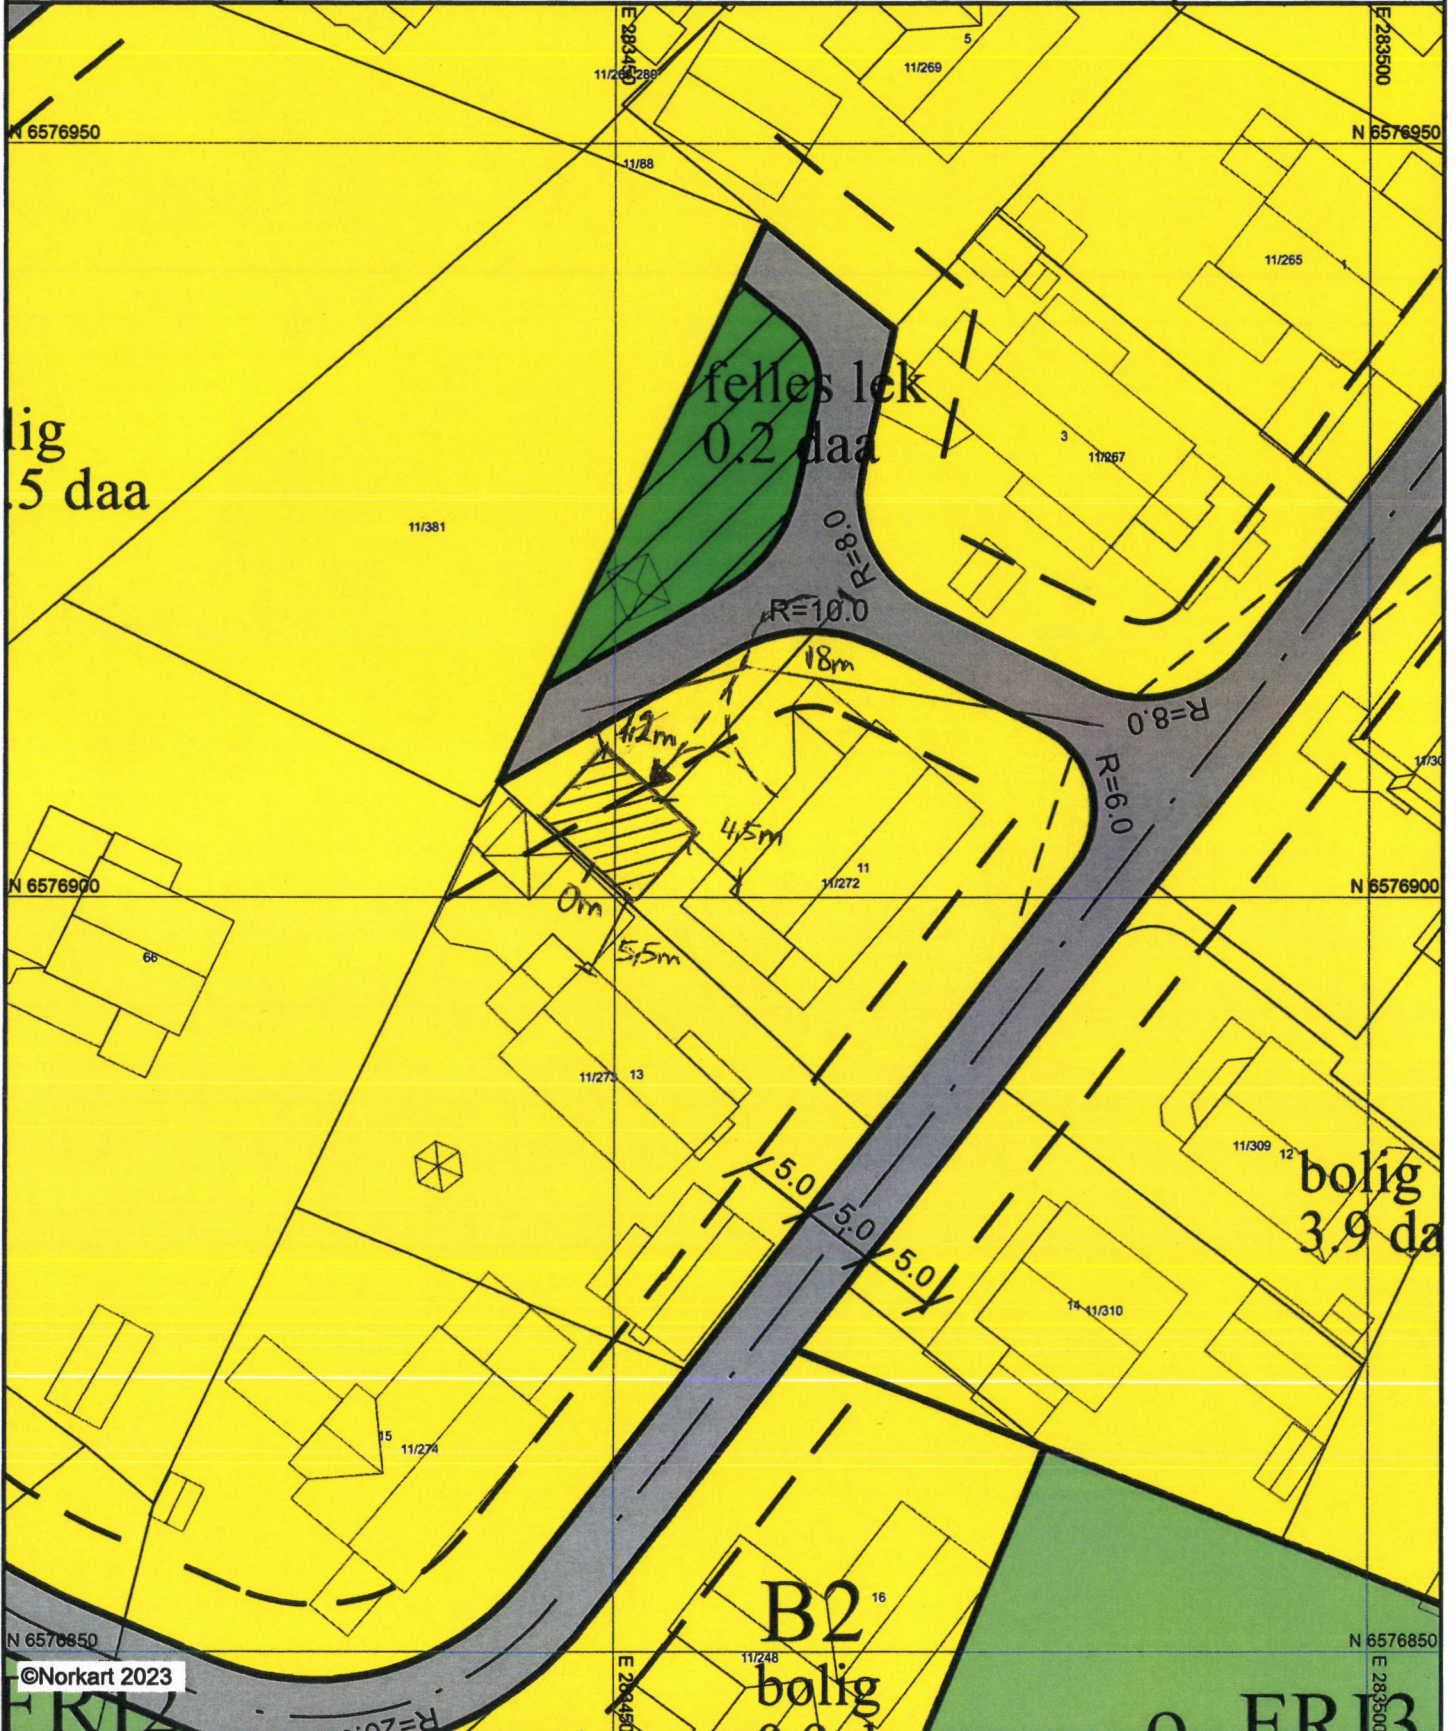

Karmøy kommune

# Reguleringsplankart

D-2

UTM-32

Eiendom: 11/272  
Adresse: Jonsokvegen 11  
Dato: 11.09.2023  
Målestokk: 1:500

©Norkart 2023

- 1) Det tas forbehold om feil i kartgrunnlaget
- 2) Ved utskrift fra PDF-fil kan målestokken bli unøyaktig
- 3) Kommuneplanen er laget for små målestokker og kan være unøyaktig hvis man zoomer mye inn i planen.