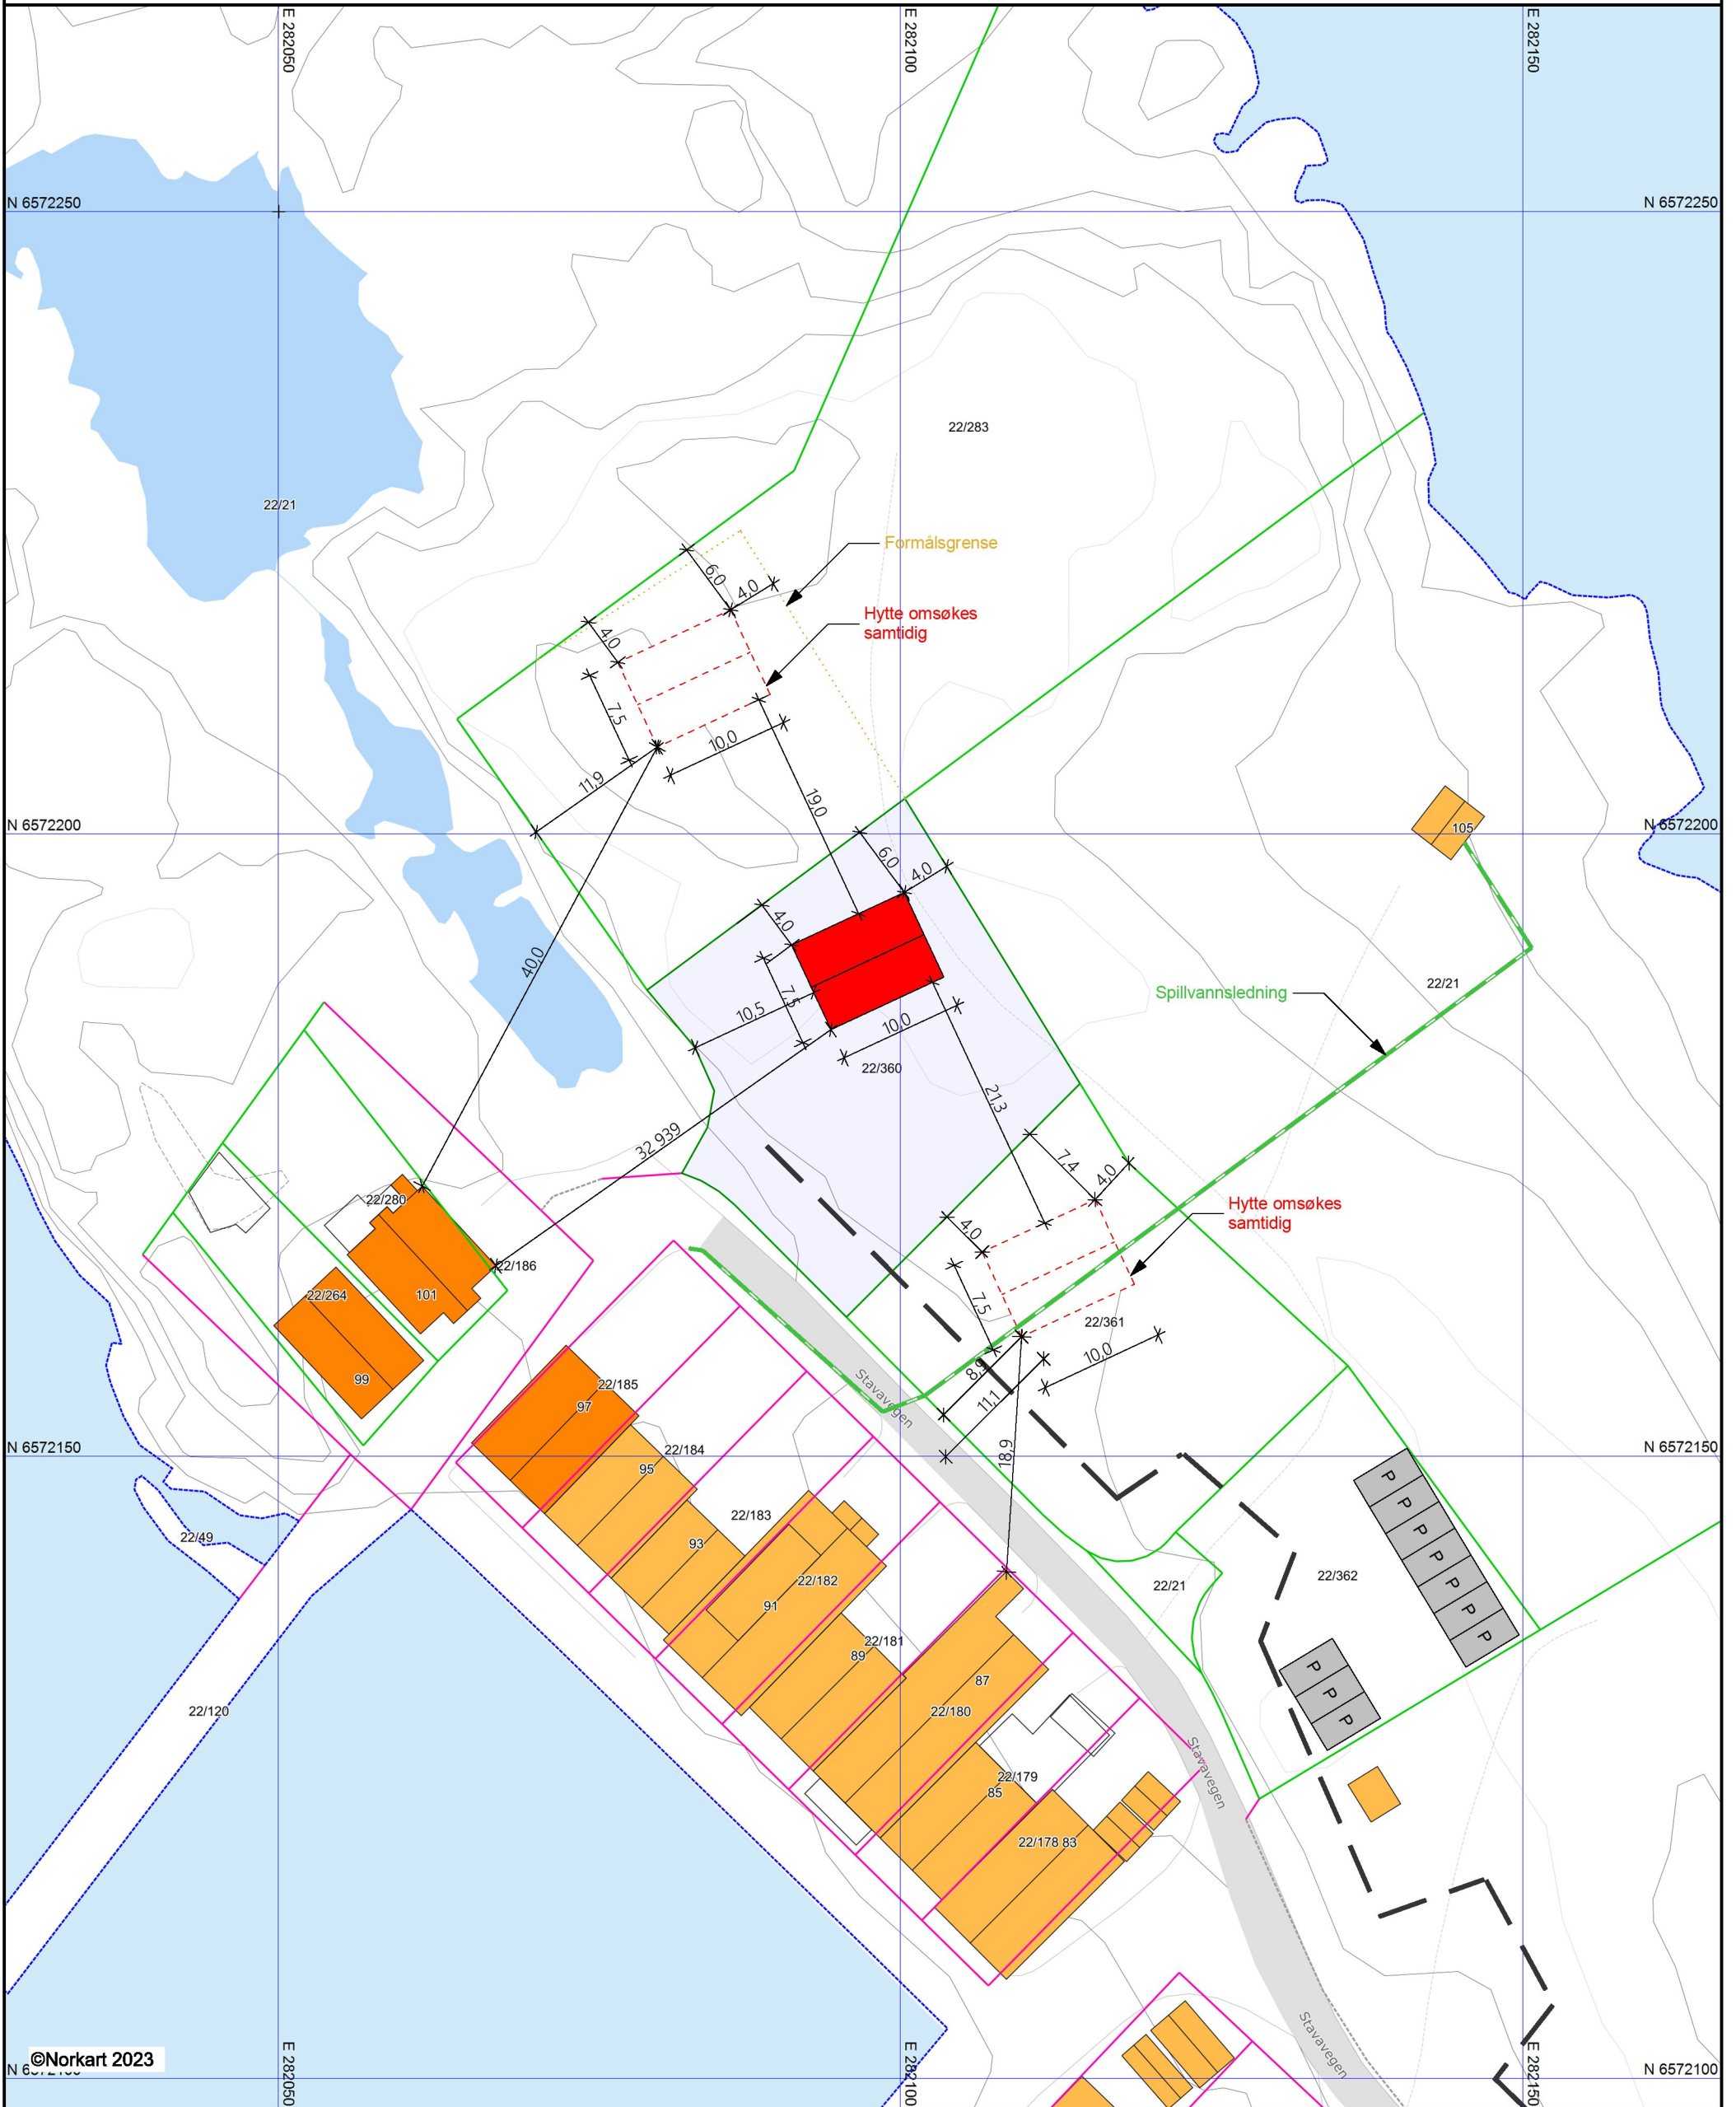

Situasjonskart

Karmøy kommune

Eiendom: 22/360
Adresse:
Dato: 01.06.2023
Målestokk: 1:500

UTM-32

Eiendomsgr. nøyaktig <= 10 cm	Eiendomsgr. mindre nøyaktig >30<=200 cm	Eiendomsgr. lite nøyaktig >=500 cm	Eiendomsgr. omvistet	Hjelpelinje punktfast	Hjelpelinje fiktiv
Eiendomsgr. middels nøyaktig >10<=30 cm	Eiendomsgr. mindre nøyaktig >200<=500 cm	Eiendomsgr. uviss nøyaktighet	Hjelpelinje veikant	Hjelpelinje vannkant	

©Norkart 2023

- 1) Det tas forbehold om feil i kartgrunnlaget
- 2) Ved utskrift fra PDF-fil kan målestokken bli unøyaktig