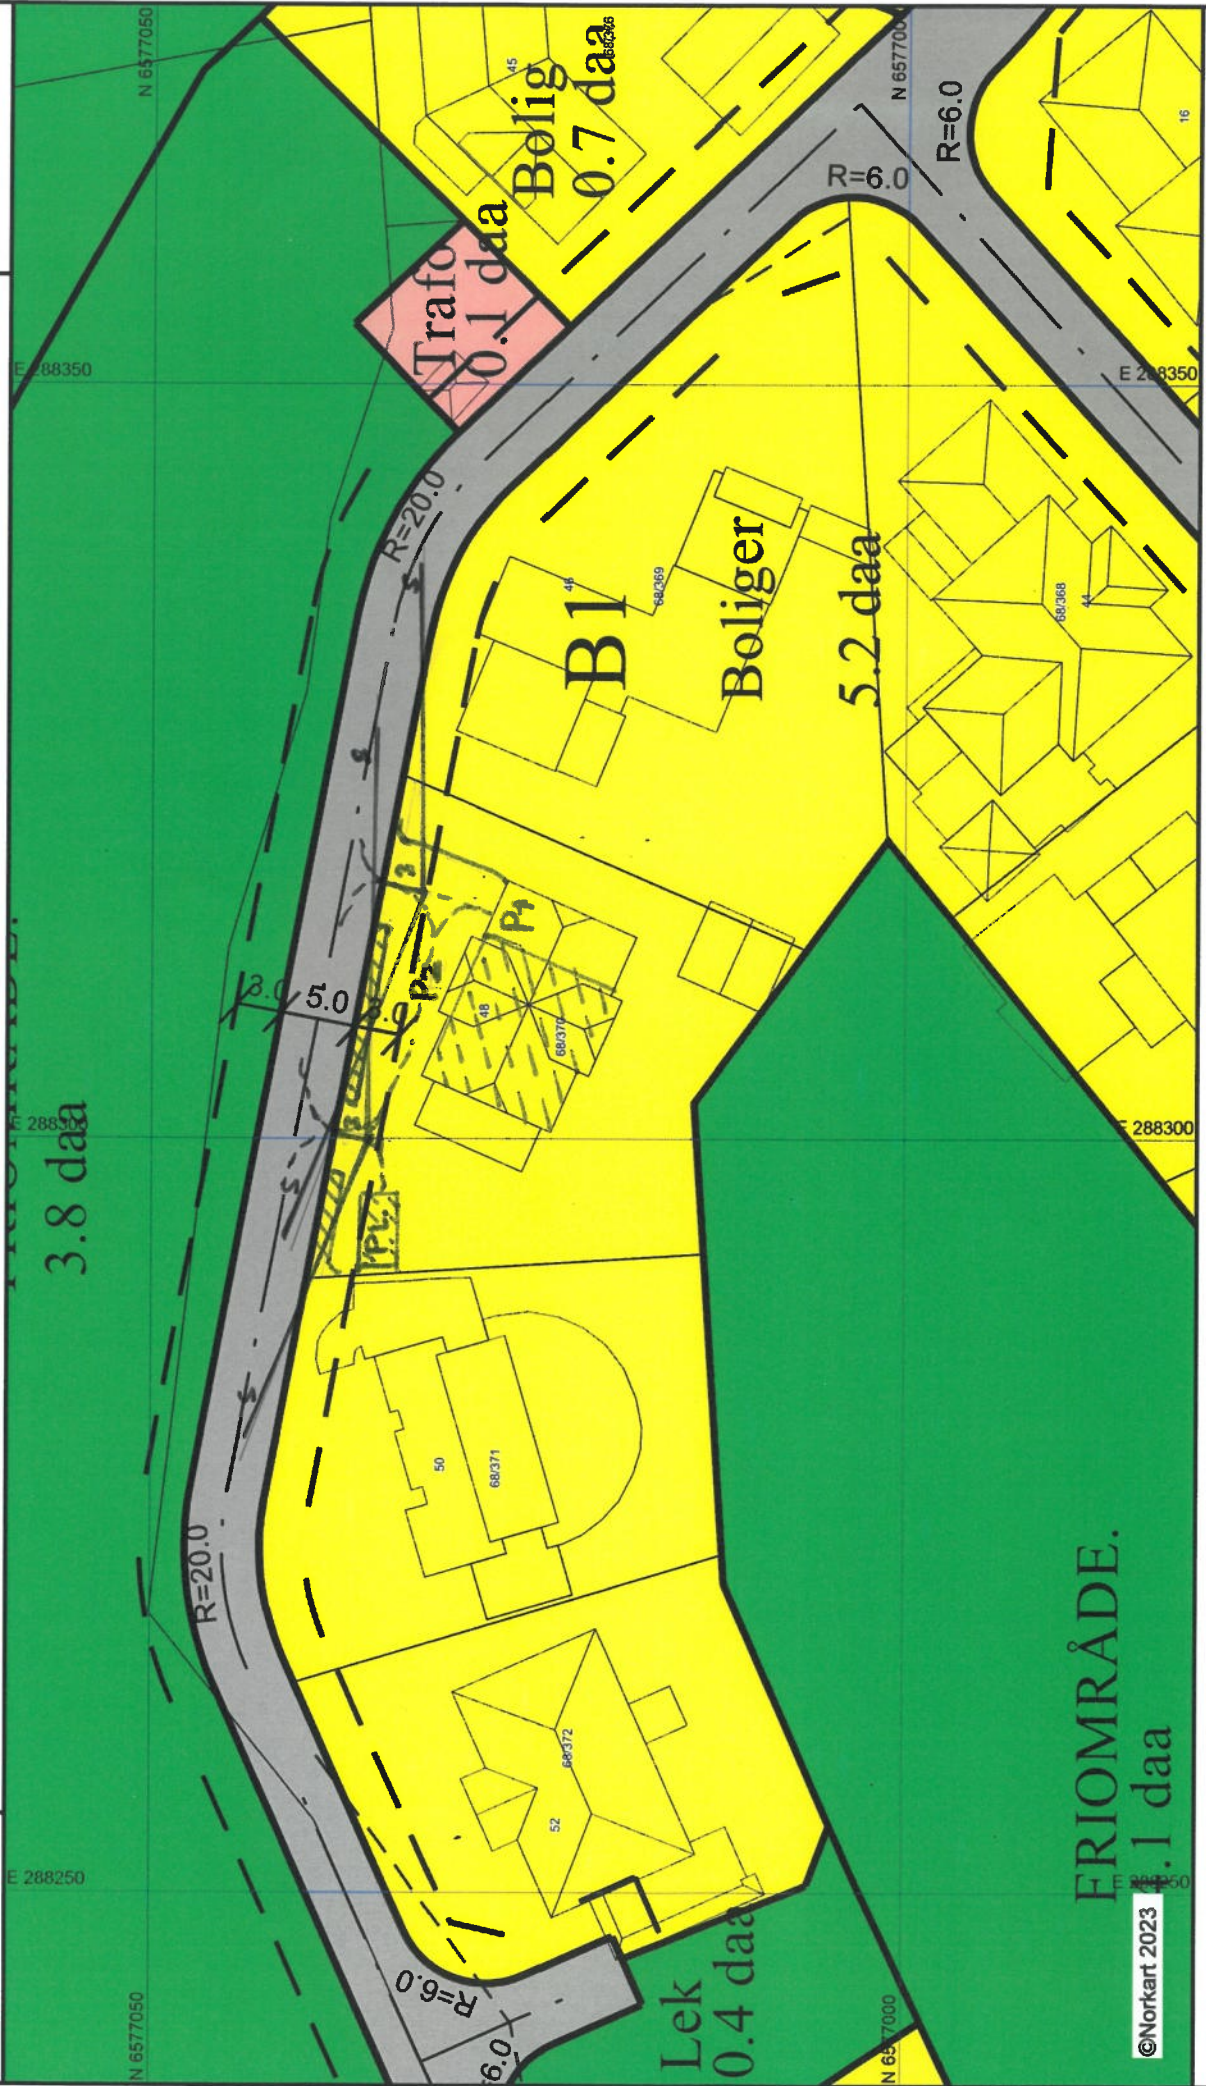

Karmøy kommune

Reguleringsplankart

Eiendom: 68/370

Utskriftsdato: 29.06.2023

Adresse: Eidetoppen 48

Målestokk: 1:500

UTM-32

FRIMRÅDE.

4.1 daa

©Norkart 2023

1) Det tas forbehold om feil i kartgrunnlaget. 2) Ved utskrift fra PDF-fil kan målestokken bli unøyaktig. 3) Kommuneplanen er laget for små målestokker og kan være unøyaktig hvis man zoomer mye inn i planen.