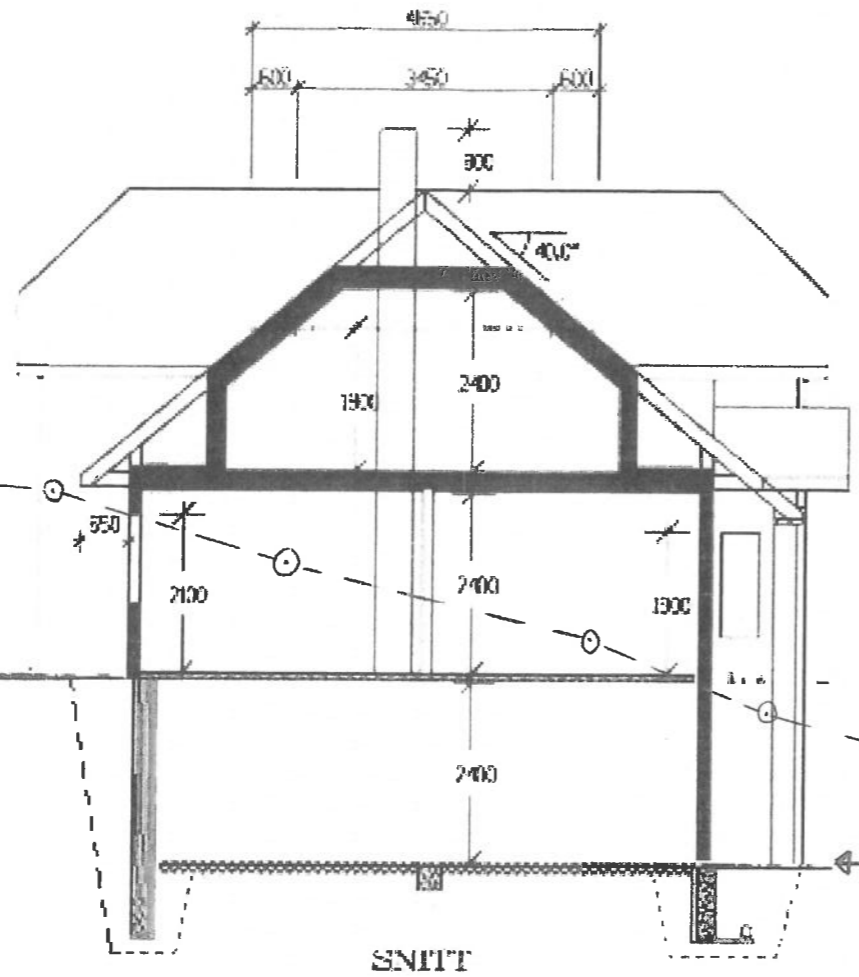

TG

SNITT

TOPP KVLV = 40.0

SOM FØR

TG

PROFIL AA

Tiltakshaver: LAURITZ GRINDHAUG		 TRYGGE HJEM Trykklapp: 501 Arkiv: 219p
Leverandør: GARUK BOLIG A/S		
Type: Nonshornet	PLAN / SNITT	DATA 13.02.06
Byggesjansens adresse:	ARKIV NR. 40-178	REV.1
Snr. 68 Brnr. 370	ER TEIENING KONTROLLERT I M.T. BJEKKELISTER?	REV.2
GRUNNFLETE (M ²) 110.9		REV.3
BEBYGD AREAL (M ²) 110.1		SKALA 1:100
	Vestlandstilusgruppens arkitektkontor - 8018 Alesund - Tlf. 70 17 89 00	© Data Design System
	TEIENINGEN PÅ HØYRETS HET ER BLIET AVVIS KOPERTES ELLER BENYTTES VED TIL TAK SOM VESTLANDS HUS OG HETVERKT I.	