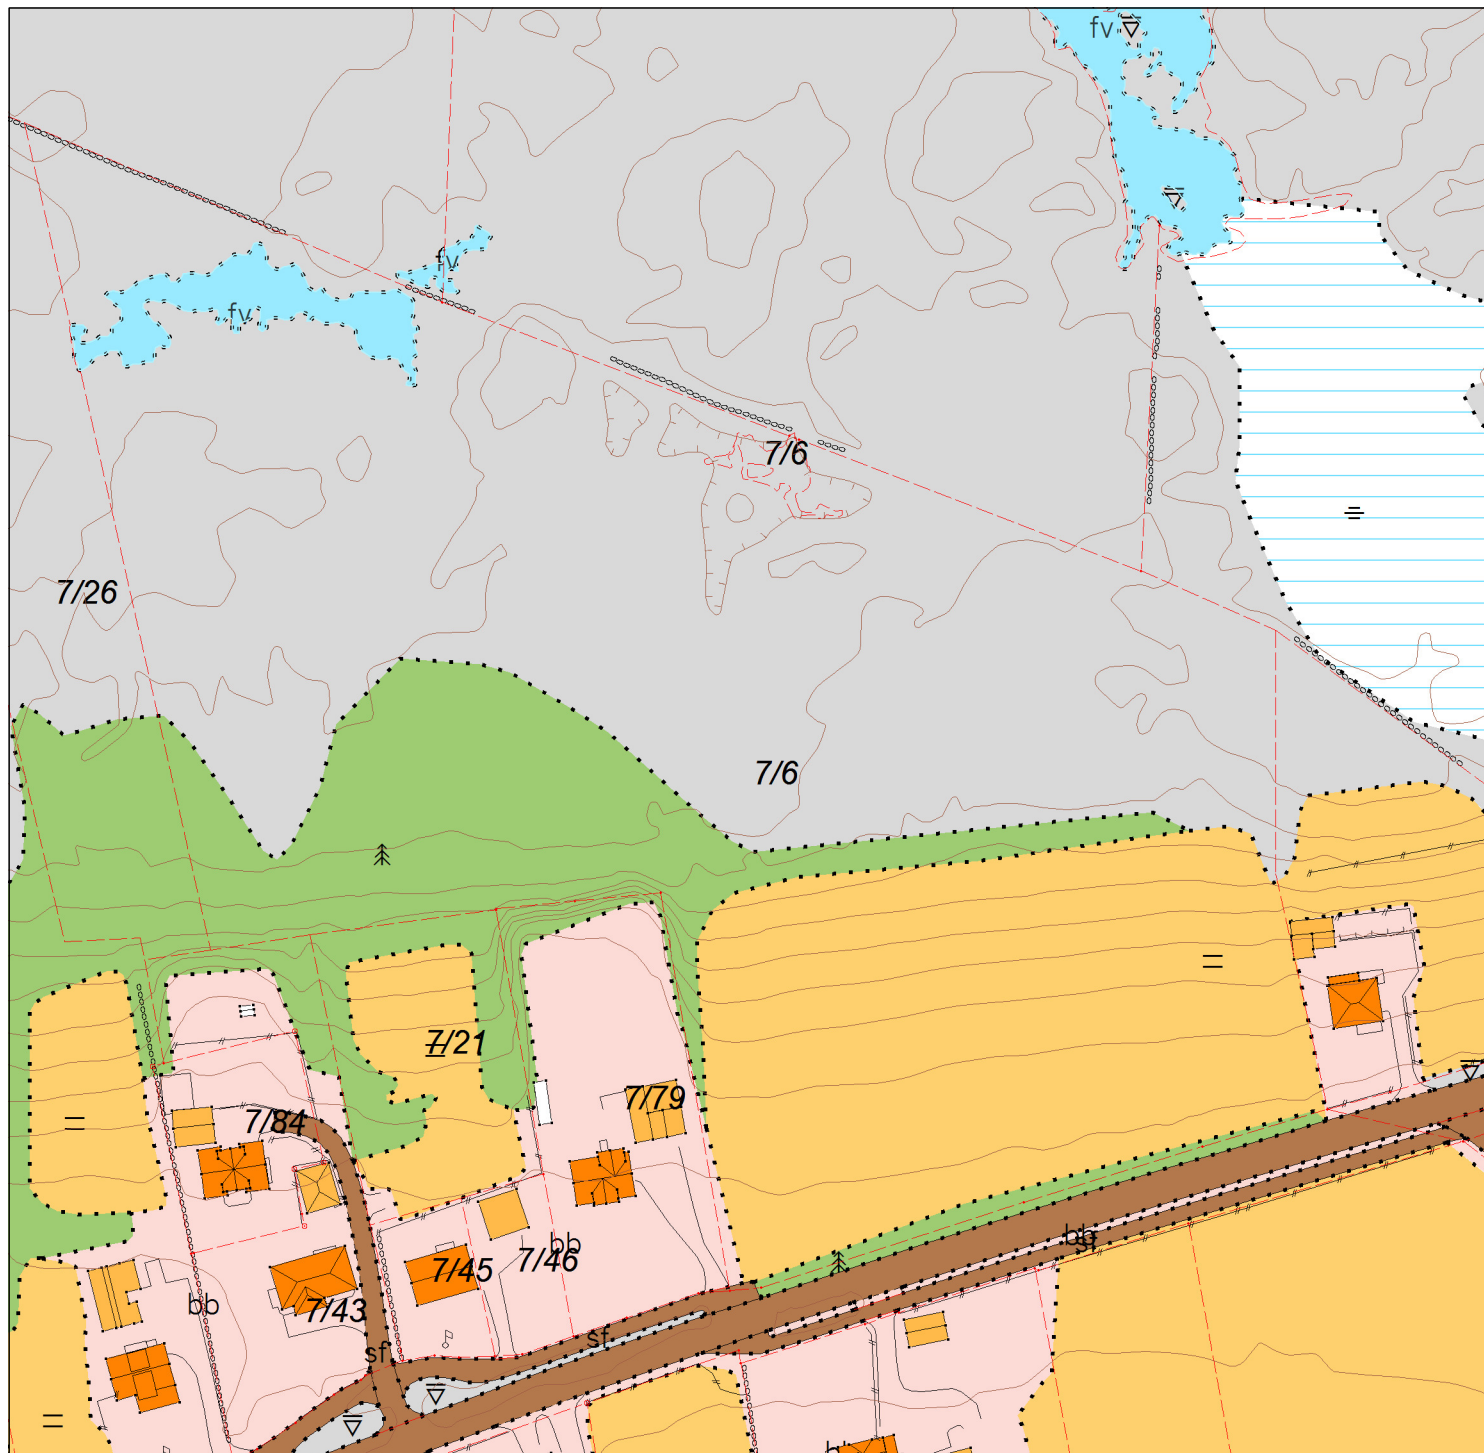

# MARKSLAGSKART

## OVERSIKT

Gnr/Bnr : 7/6  
Dato : 25.09.2020  
Målestokk: 1:1500

KARMØY KOMMUNE  
SEKTOR AREAL OG BYGGESAK

NB: Kartet kan inneholde feil,  
noen grenser er usikre.

### Tegnforklaring:

Eiendomsgrense målt	
Eiendomsgrense usikker	
Bonitetsgrense	
Bebyggd	

Fulldyrka jord	
Overflatedyrka jord	
Innmarksbeite	
Skog	
Åpen fastmark	
Myr	