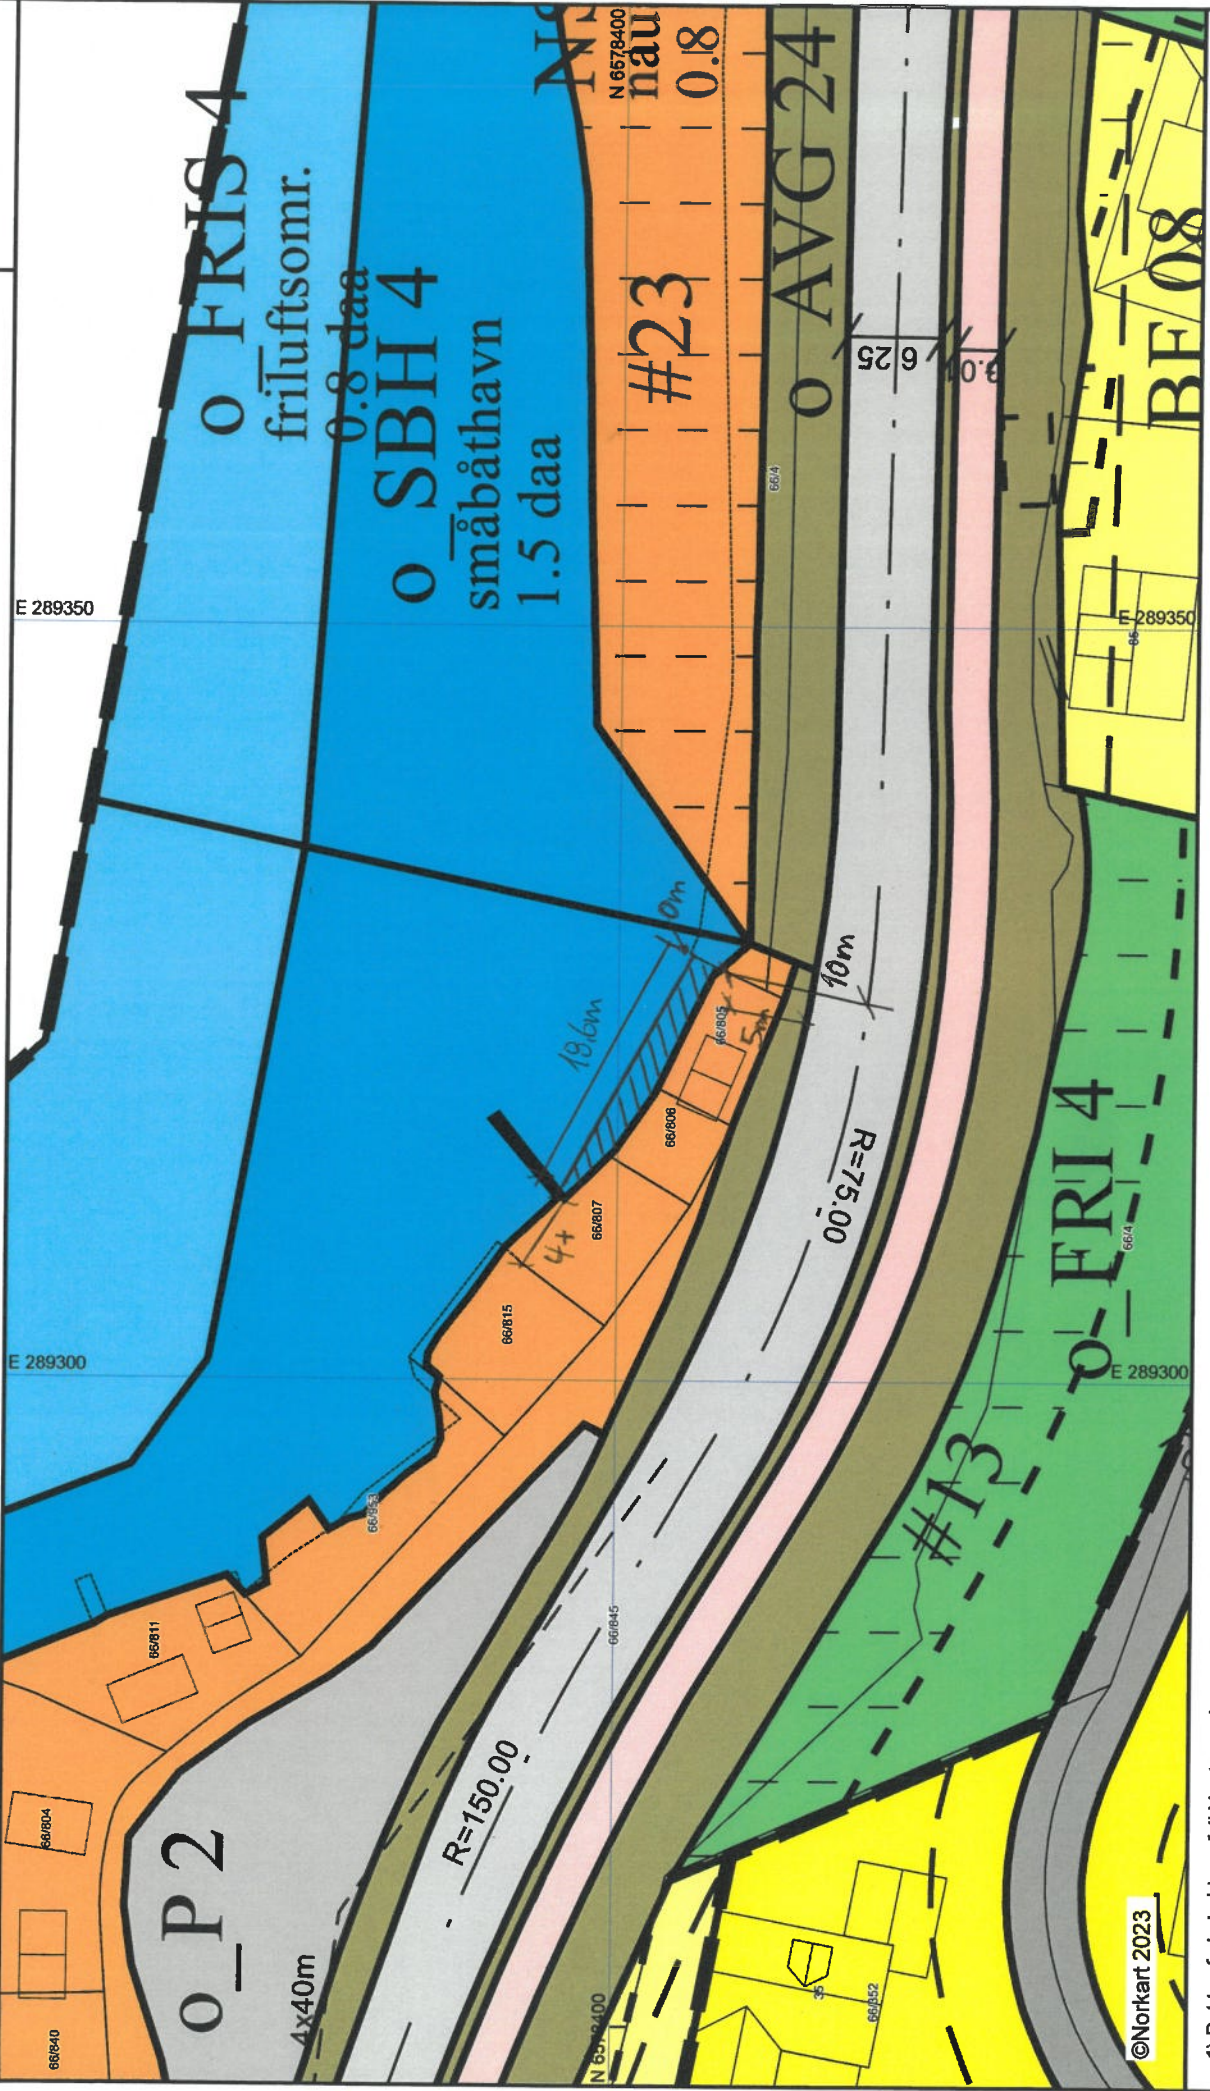

Karmøy kommune

Eiendom: 66/805

Adresse:

Utskriftsdato: 21.04.2023

Målestokk: 1:500

Reguleringsplankart

D-2

UTM-32

©Nor kart 2023

1) Det tas forbehold om feil i kartgrunnlaget. 2) Ved utskrift fra PDF-fil kan målestokken bli unøyaktig. 3) Kommuneplanen er laget for små målestokker og kan være unøyaktig hvis man zoomer mye inn i planen.