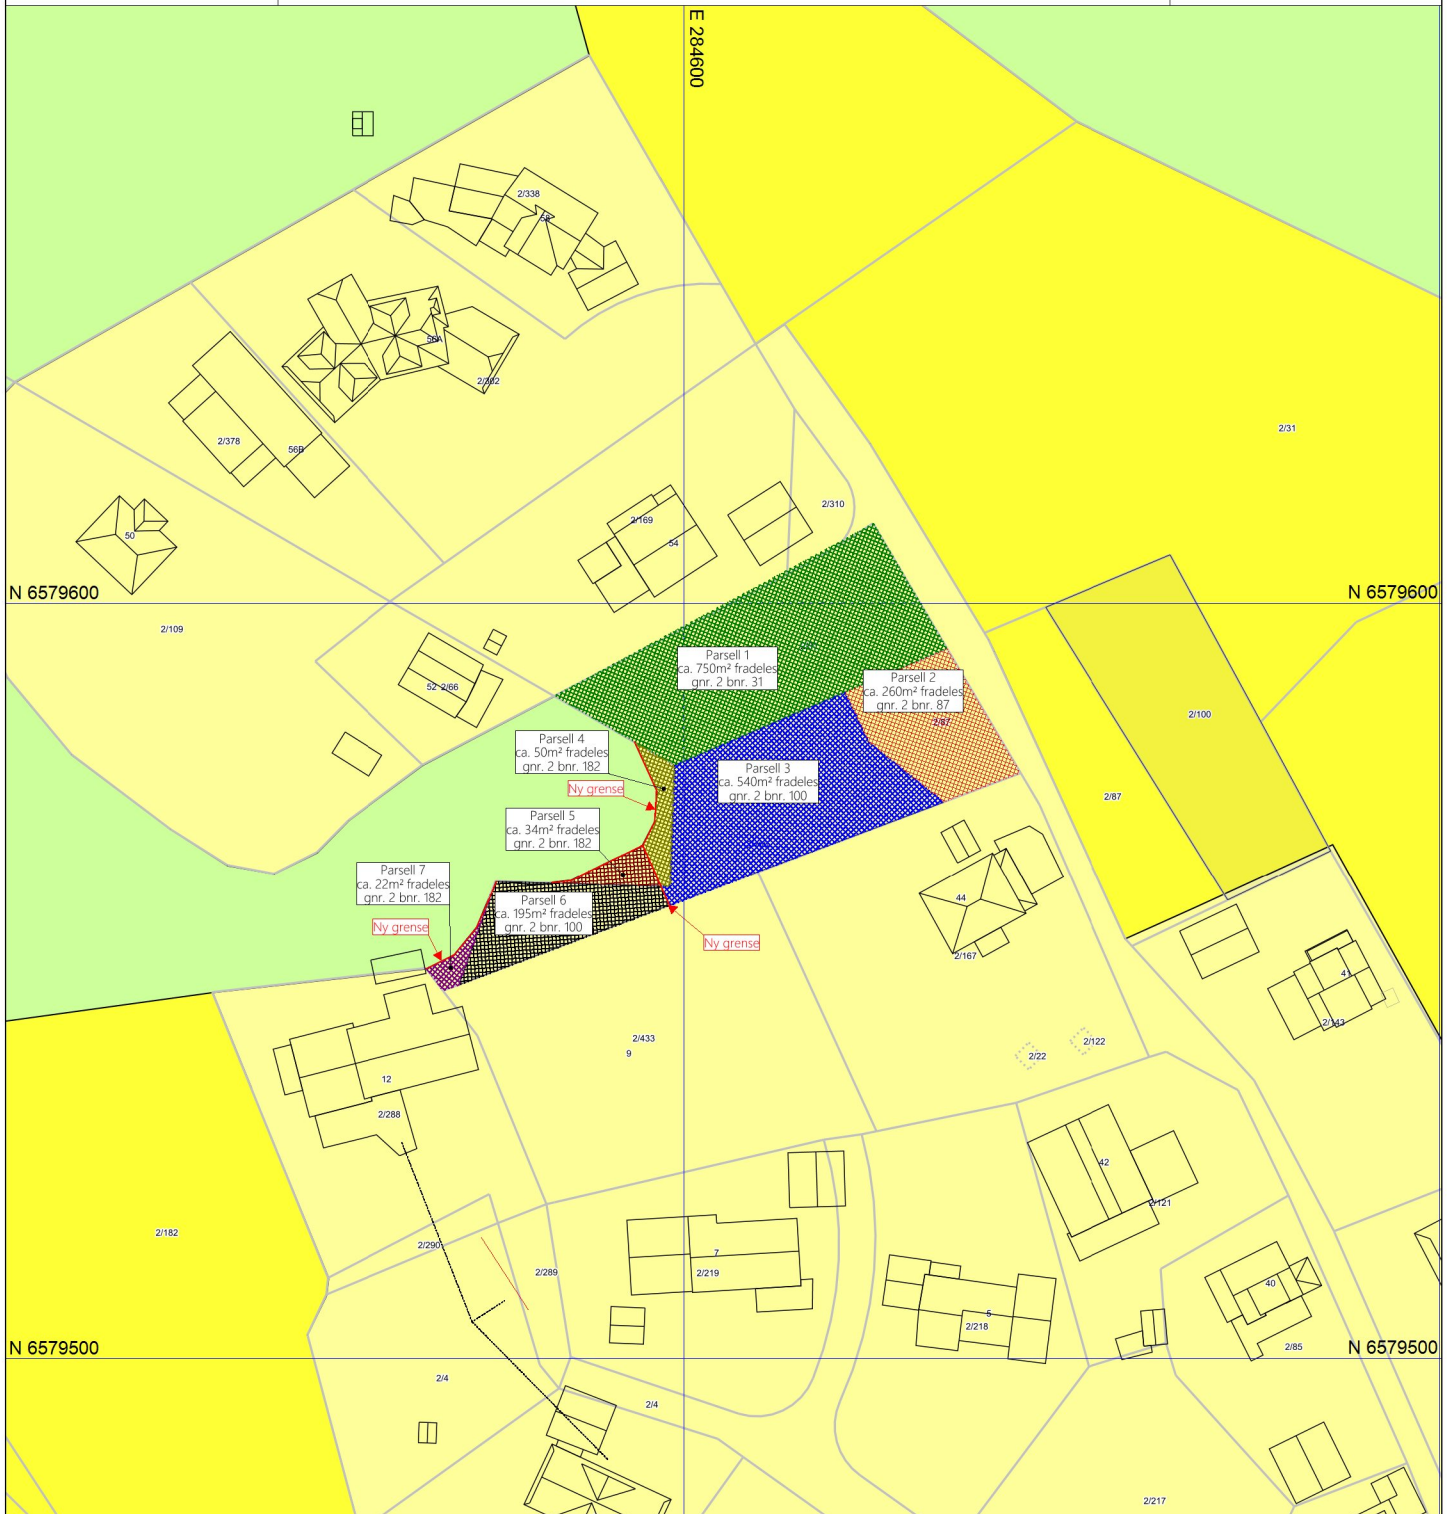

Karmøy kommune

Kommuneplankart

Eiendom: 2/100
Adresse:
Dato: 28.09.2023
Målestokk: 1:1000

UTM-32

©Norkart 2023

| REV. | ANT. | REVIDERINGEN GJELDER | SIGN. | DATO |
|------|------|----------------------------------|-------------------------|------------------------|
| | | Tiltakshaver: Vea Sjø AS | | DATO 28.09.2023 |
| | | Byggeplass: Kvartnesvegen | TEGN. Olav | |
| | | Kommune: Veavågen | MÅL 1 : 1000 | |
| | | GNR: 2 BNR: 87, 100 | PROSJ.NR. 120223 | |

1) Det tas forbehold om feil i kartgrunnlaget
 2) Ved utskrift fra PDF-fil kan målestokken bli unøyaktig
 3) Kommuneplanen er laget for små målestokker og kan være unøyaktig hvis man zoomer inn