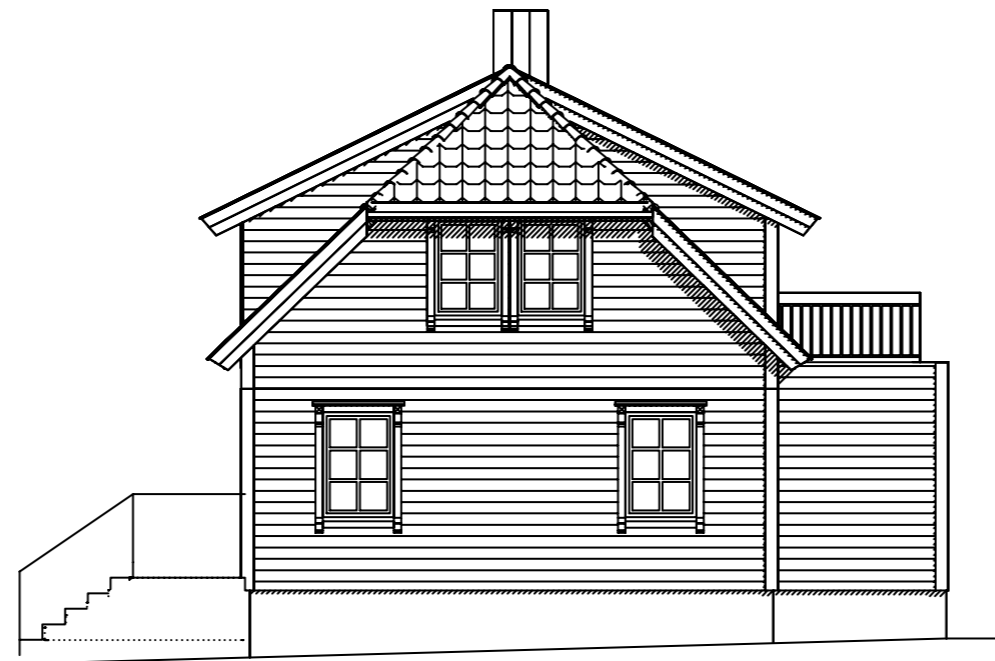

Terreg som eksisterende

Fasade mot vest

Terreg som eksisterende

Fasade mot nord

13/10/2023 Rev takvinkel

Enebolig og tilhørende gjestehus/kontor

GRAPHISOFT

 RASMUSSEN BYGG hjr.no <small>© Tegningen er beskyttet i.h.t. lov om opphavsrett.</small>	Tiltakshaver:	Aurora og Pål Aastad	Dato:	07.06.2022
	Byggeplass:	Skudeneshavn	Tegn:	Ronny
	Kommune:	Karmøy	Prosjekt nr.:	
	Gnr: 51 Bnr: 4 Mål: 1 : 100	Tegn.nr:	503	
	Fasade mot vest og nord		Pål Aastad	