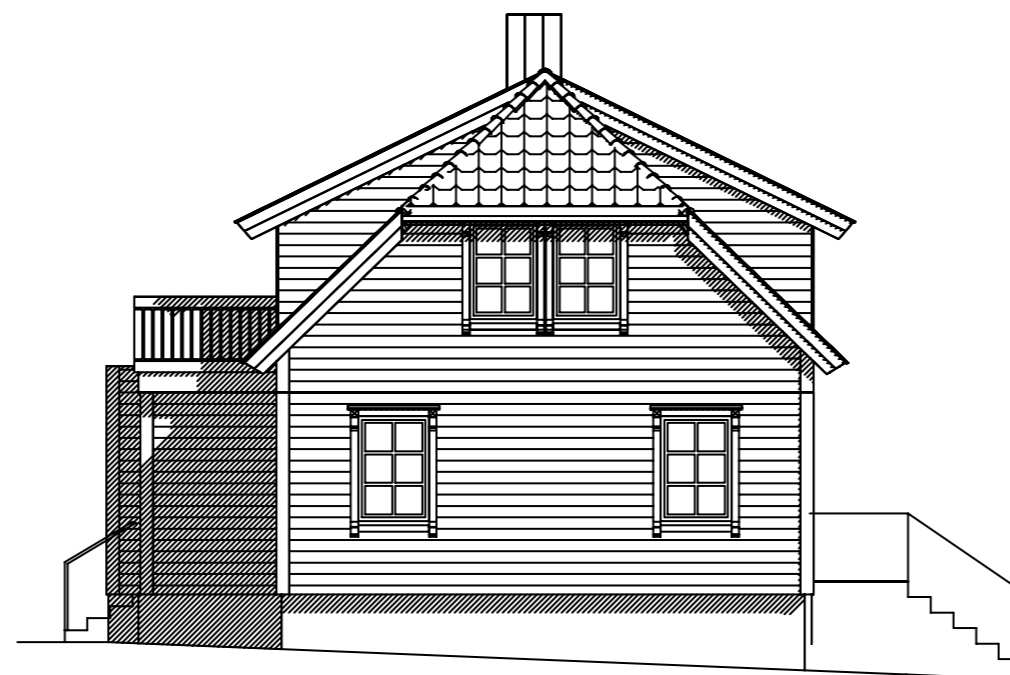

Eks høyder benyttes

Fasade mot øst

Eksisterende terreng og høyder benyttes

Fasade mot sør

13/10/2023 Rev takvinkel

Enebolig og tilhørende gjestehus/kontor

GRAPHISOFT

 <b>RASMUSSEN</b> <b>BYGG</b> hjr.no <small>© Tegningen er beskyttet i.h.t. lov om opphavsrett.</small>	Tiltakshaver:	<b>Aurora og Pål Aastad</b>	Dato:	<b>07.06.2022</b>
	Byggeplass:	<b>Skudeneshavn</b>	Tegn:	
	Kommune:	<b>Karmøy</b>	Prosjekt nr.:	
	Gnr: <b>51</b> Bnr: <b>4</b> Mål: <b>1 : 100</b>	Fasader mot øst og sør	Tegn.nr.:	<b>502</b>
				<b>Pål Aastad</b>