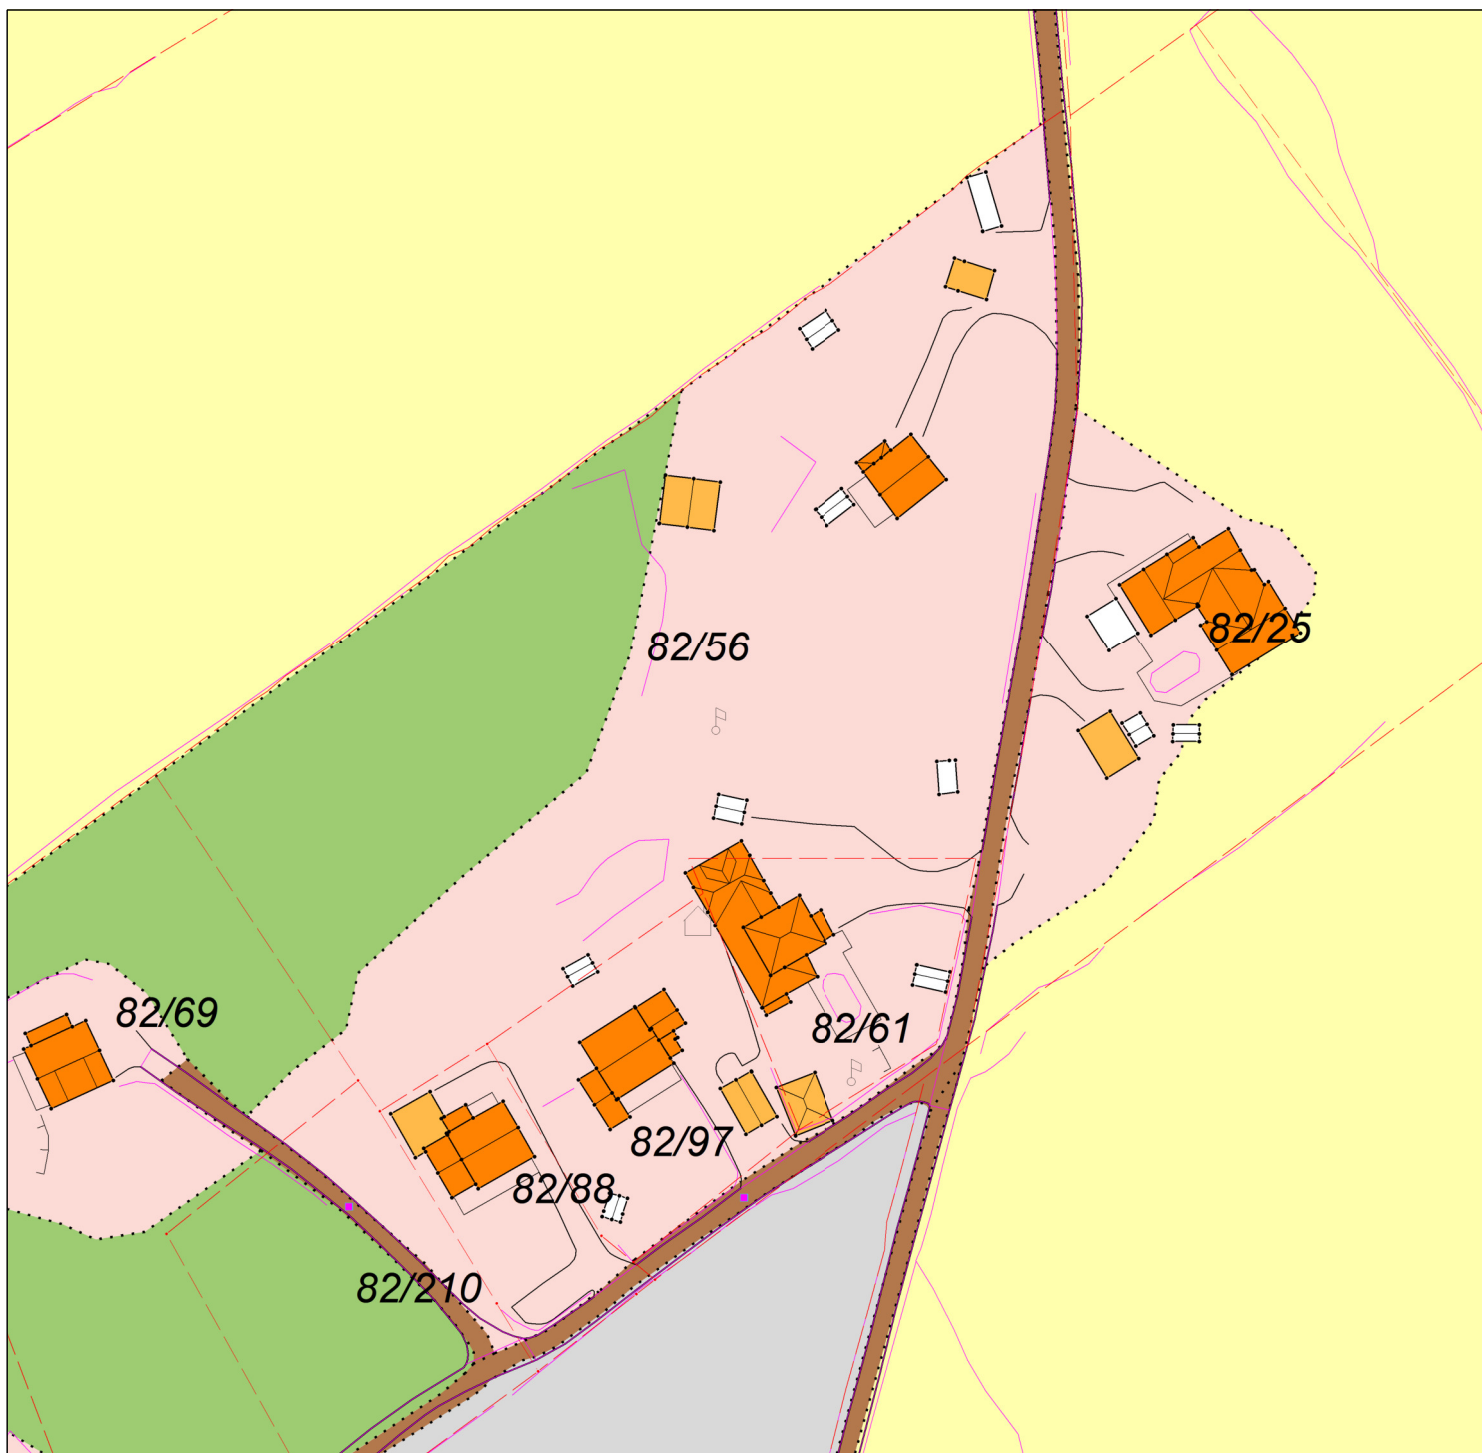

MARKSLAGSKART

Gnr/Bnr : 82/56

Dato : 15.08.2023

Målestokk: 1:1000

KARMØY KOMMUNE
SEKTOR AREAL OG BYGGESAK

NB: Kartet kan inneholde feil,
noen grenser er usikre.

Tegnforklaring:

Eiendomsgrense målt

Eiendomsgrense usikker

Bonitetsgrense

Bebyggelse

Fulldyrka jord

Overflatedyrka jord

Innmarksbeite

Skog

Åpen fastmark