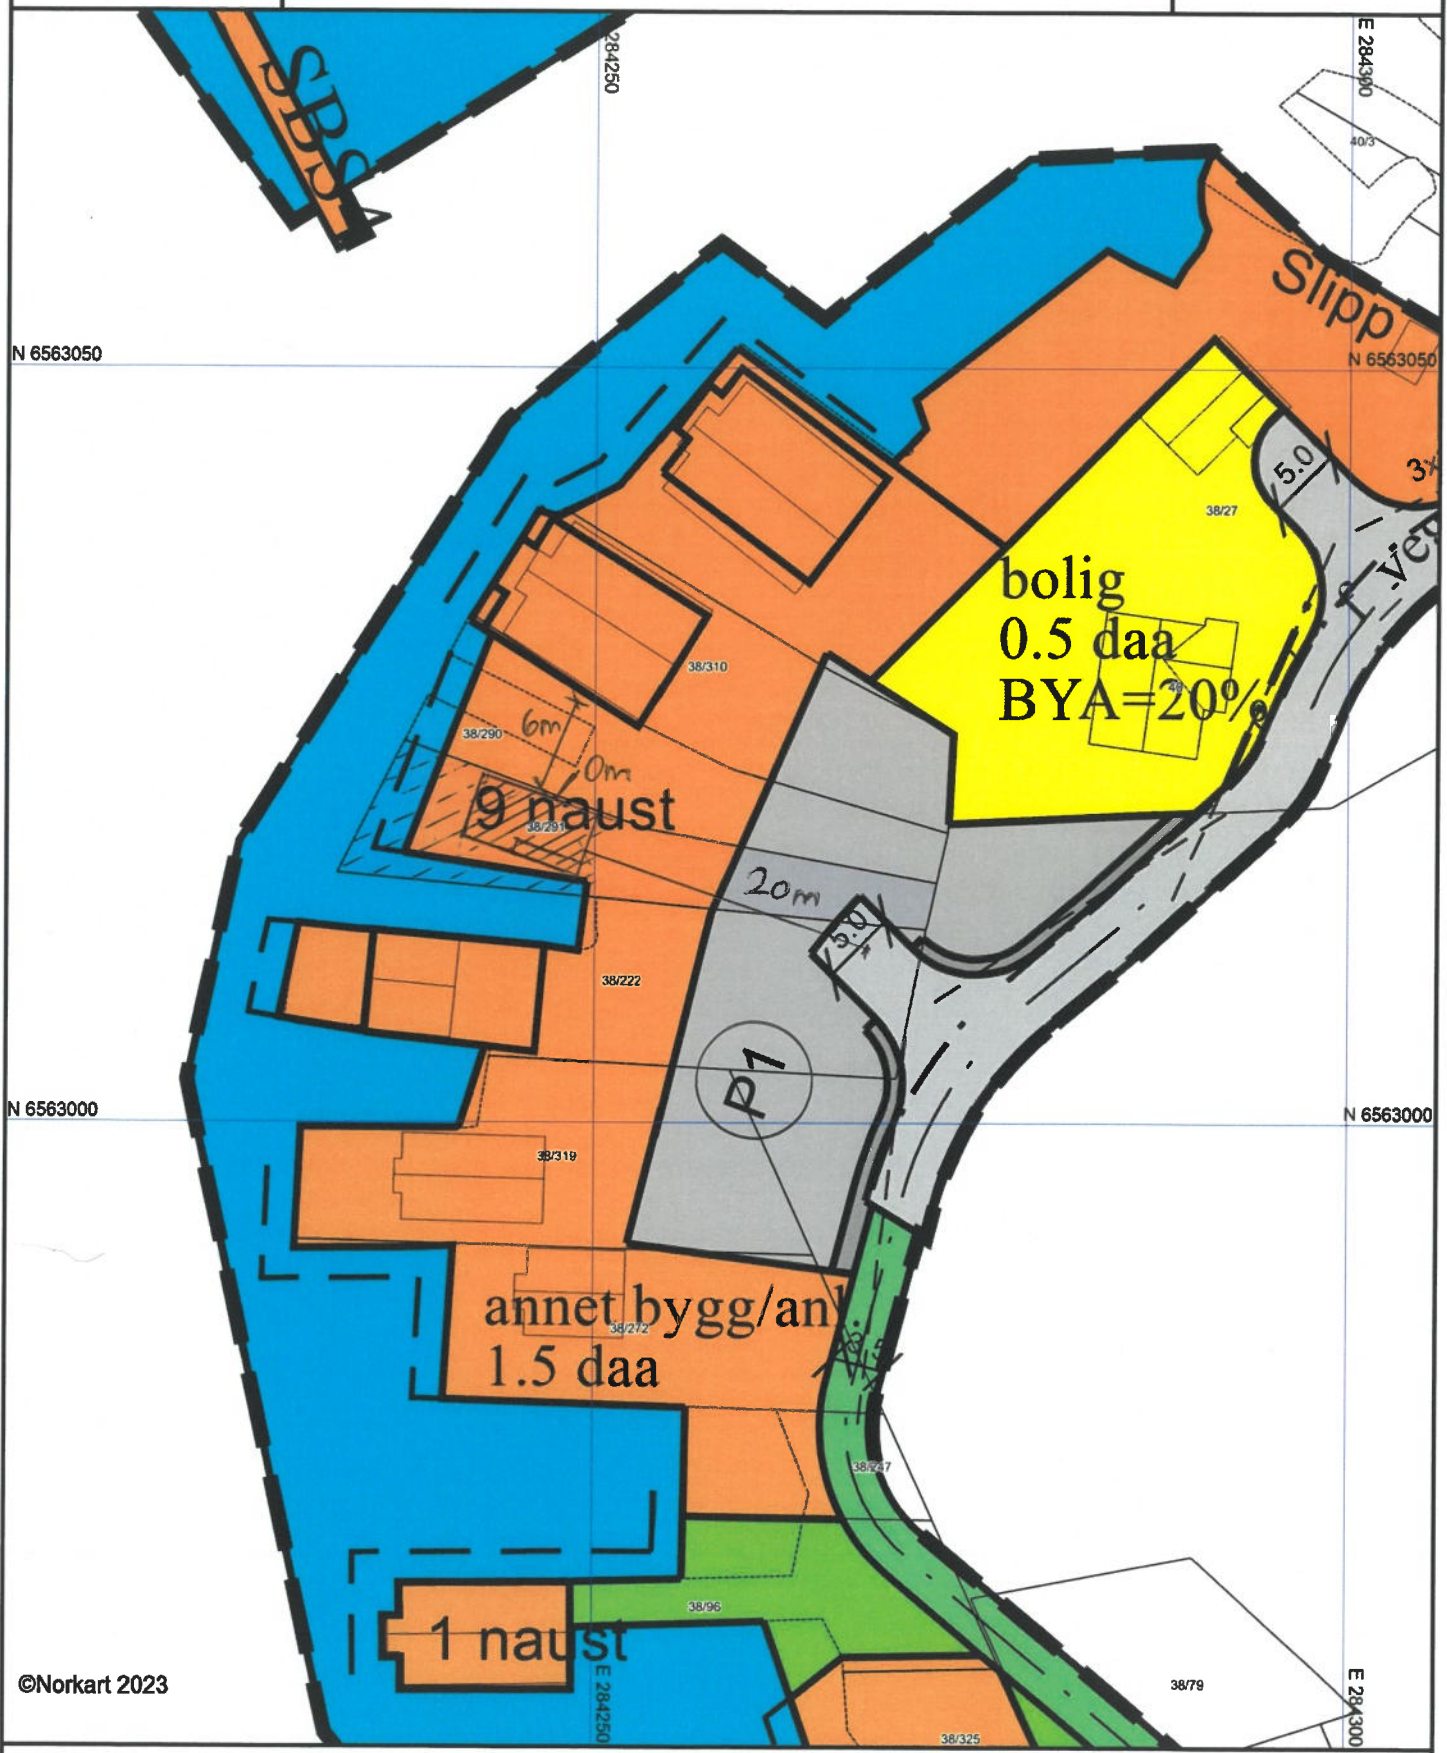

Karmøy kommune

Reguleringsplankart

Eiendom: 38/291
Adresse:
Dato: 25.09.2023
Målestokk: 1:500

UTM-32

©Norkart 2023

1) Det tas forbehold om feil i kartgrunnlaget
 2) Ved utskrift fra PDF-fil kan målestokken bli unøyaktig
 3) Kommuneplanen er laget for små målestokker og kan være unøyaktig hvis man zoomer mye inn i planen.