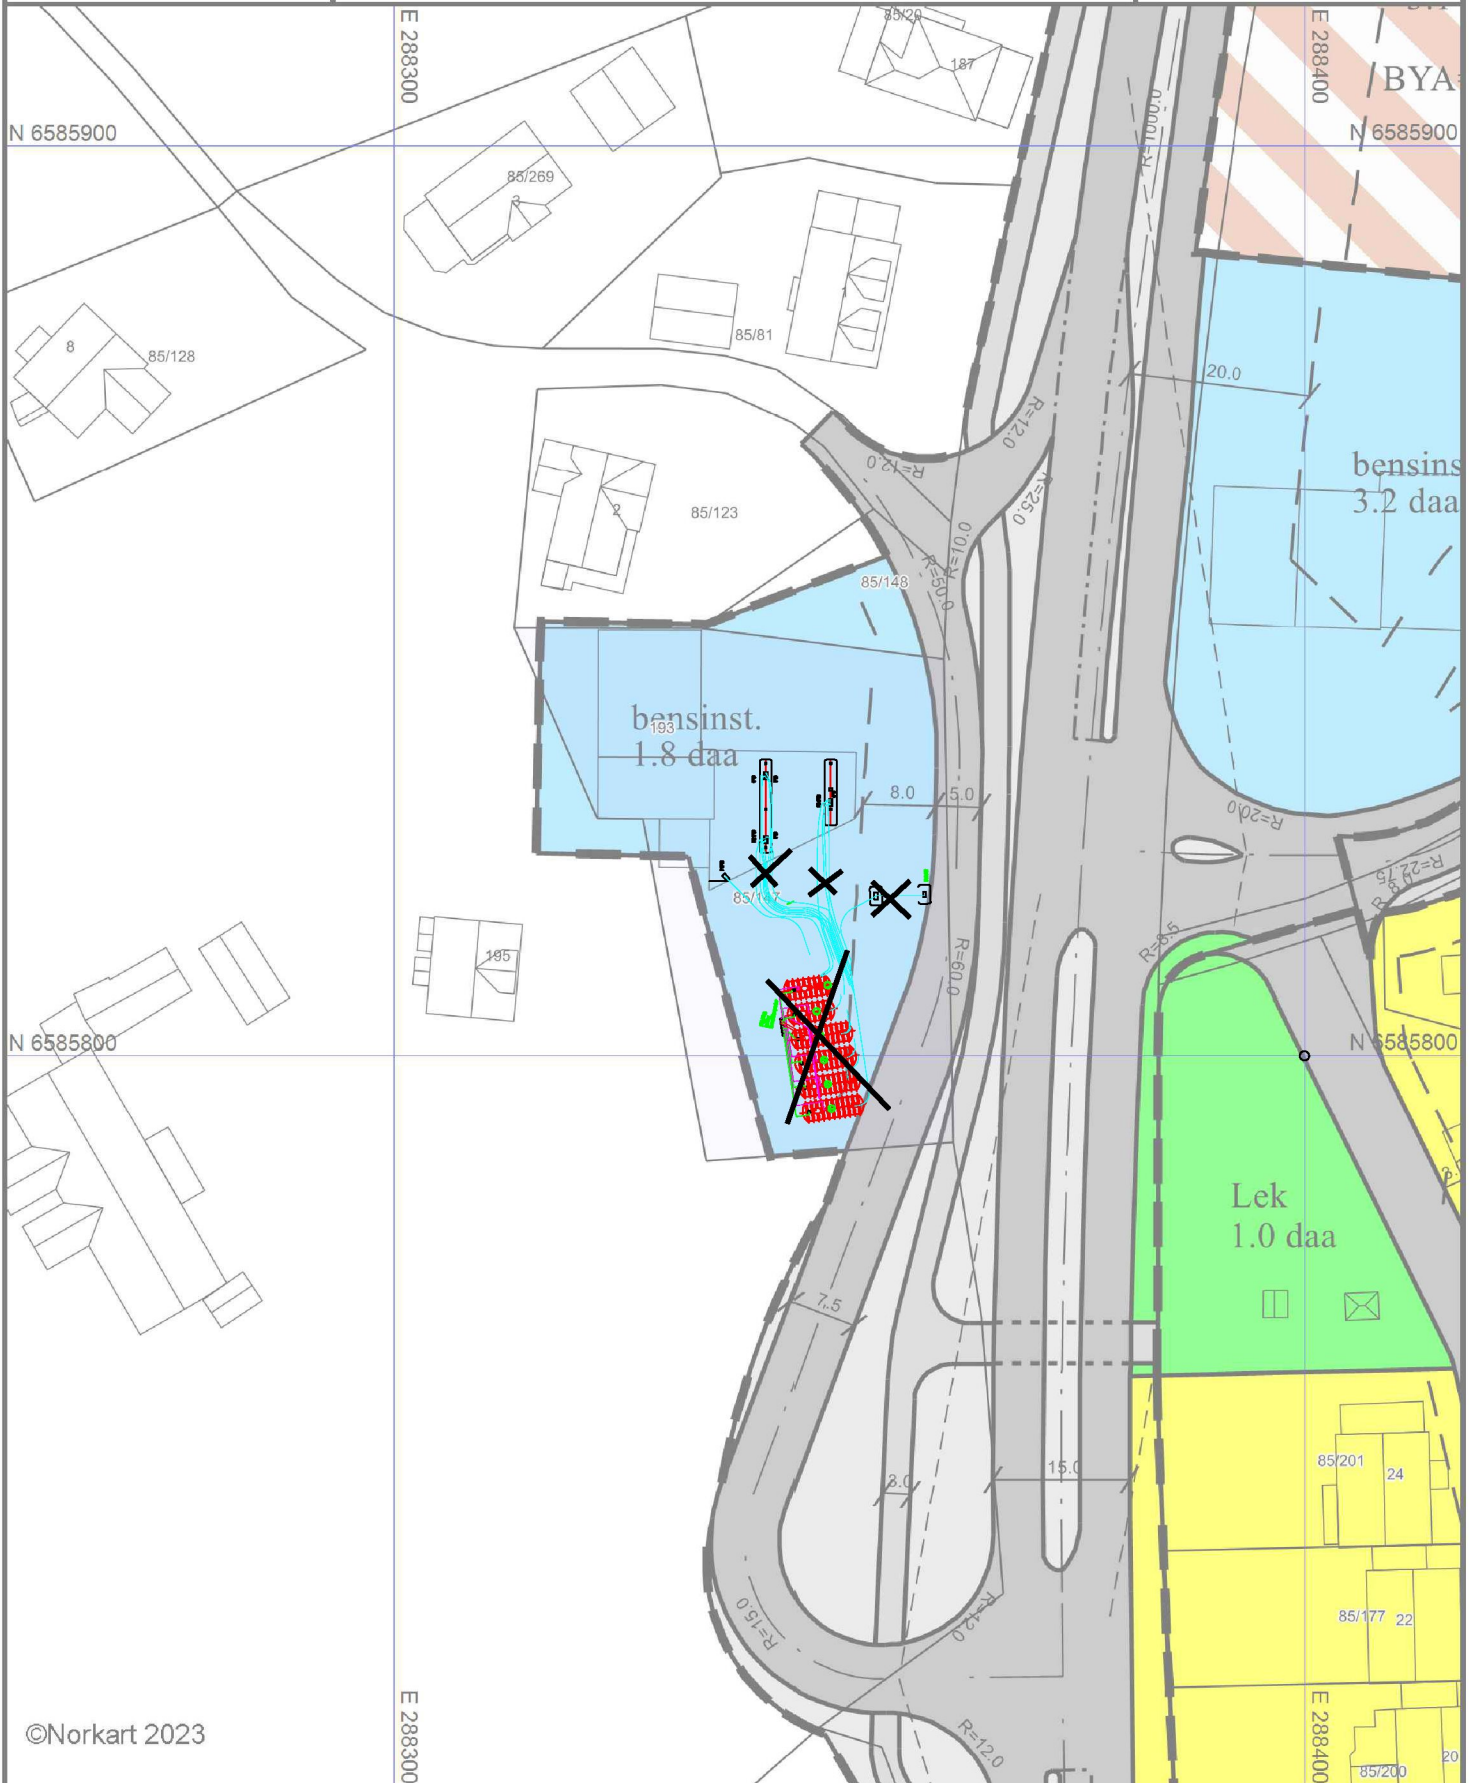

Karmøy kommune

Reguleringsplankart

Eiendom: 85/147
Adresse: Karmøyvegen 193
Dato: 18.08.2023
Målestokk: 1:1000

UTM-32

©Norkart 2023

Kartet er produsert fra kommunens beste digitale kartbaser for området og inneholder viktige opplysninger om eiendommen og området omkring. Presentasjonen av informasjon er i samsvar med nasjonal standard. Kartet kan inneholde feil, mangler eller avvik i forhold til kravene i oppgitt standard. Kartet kan ikke benyttes til andre formål enn det formålet det er utlevert til uten samtykke fra kommunen jf. lov om åndsverk.