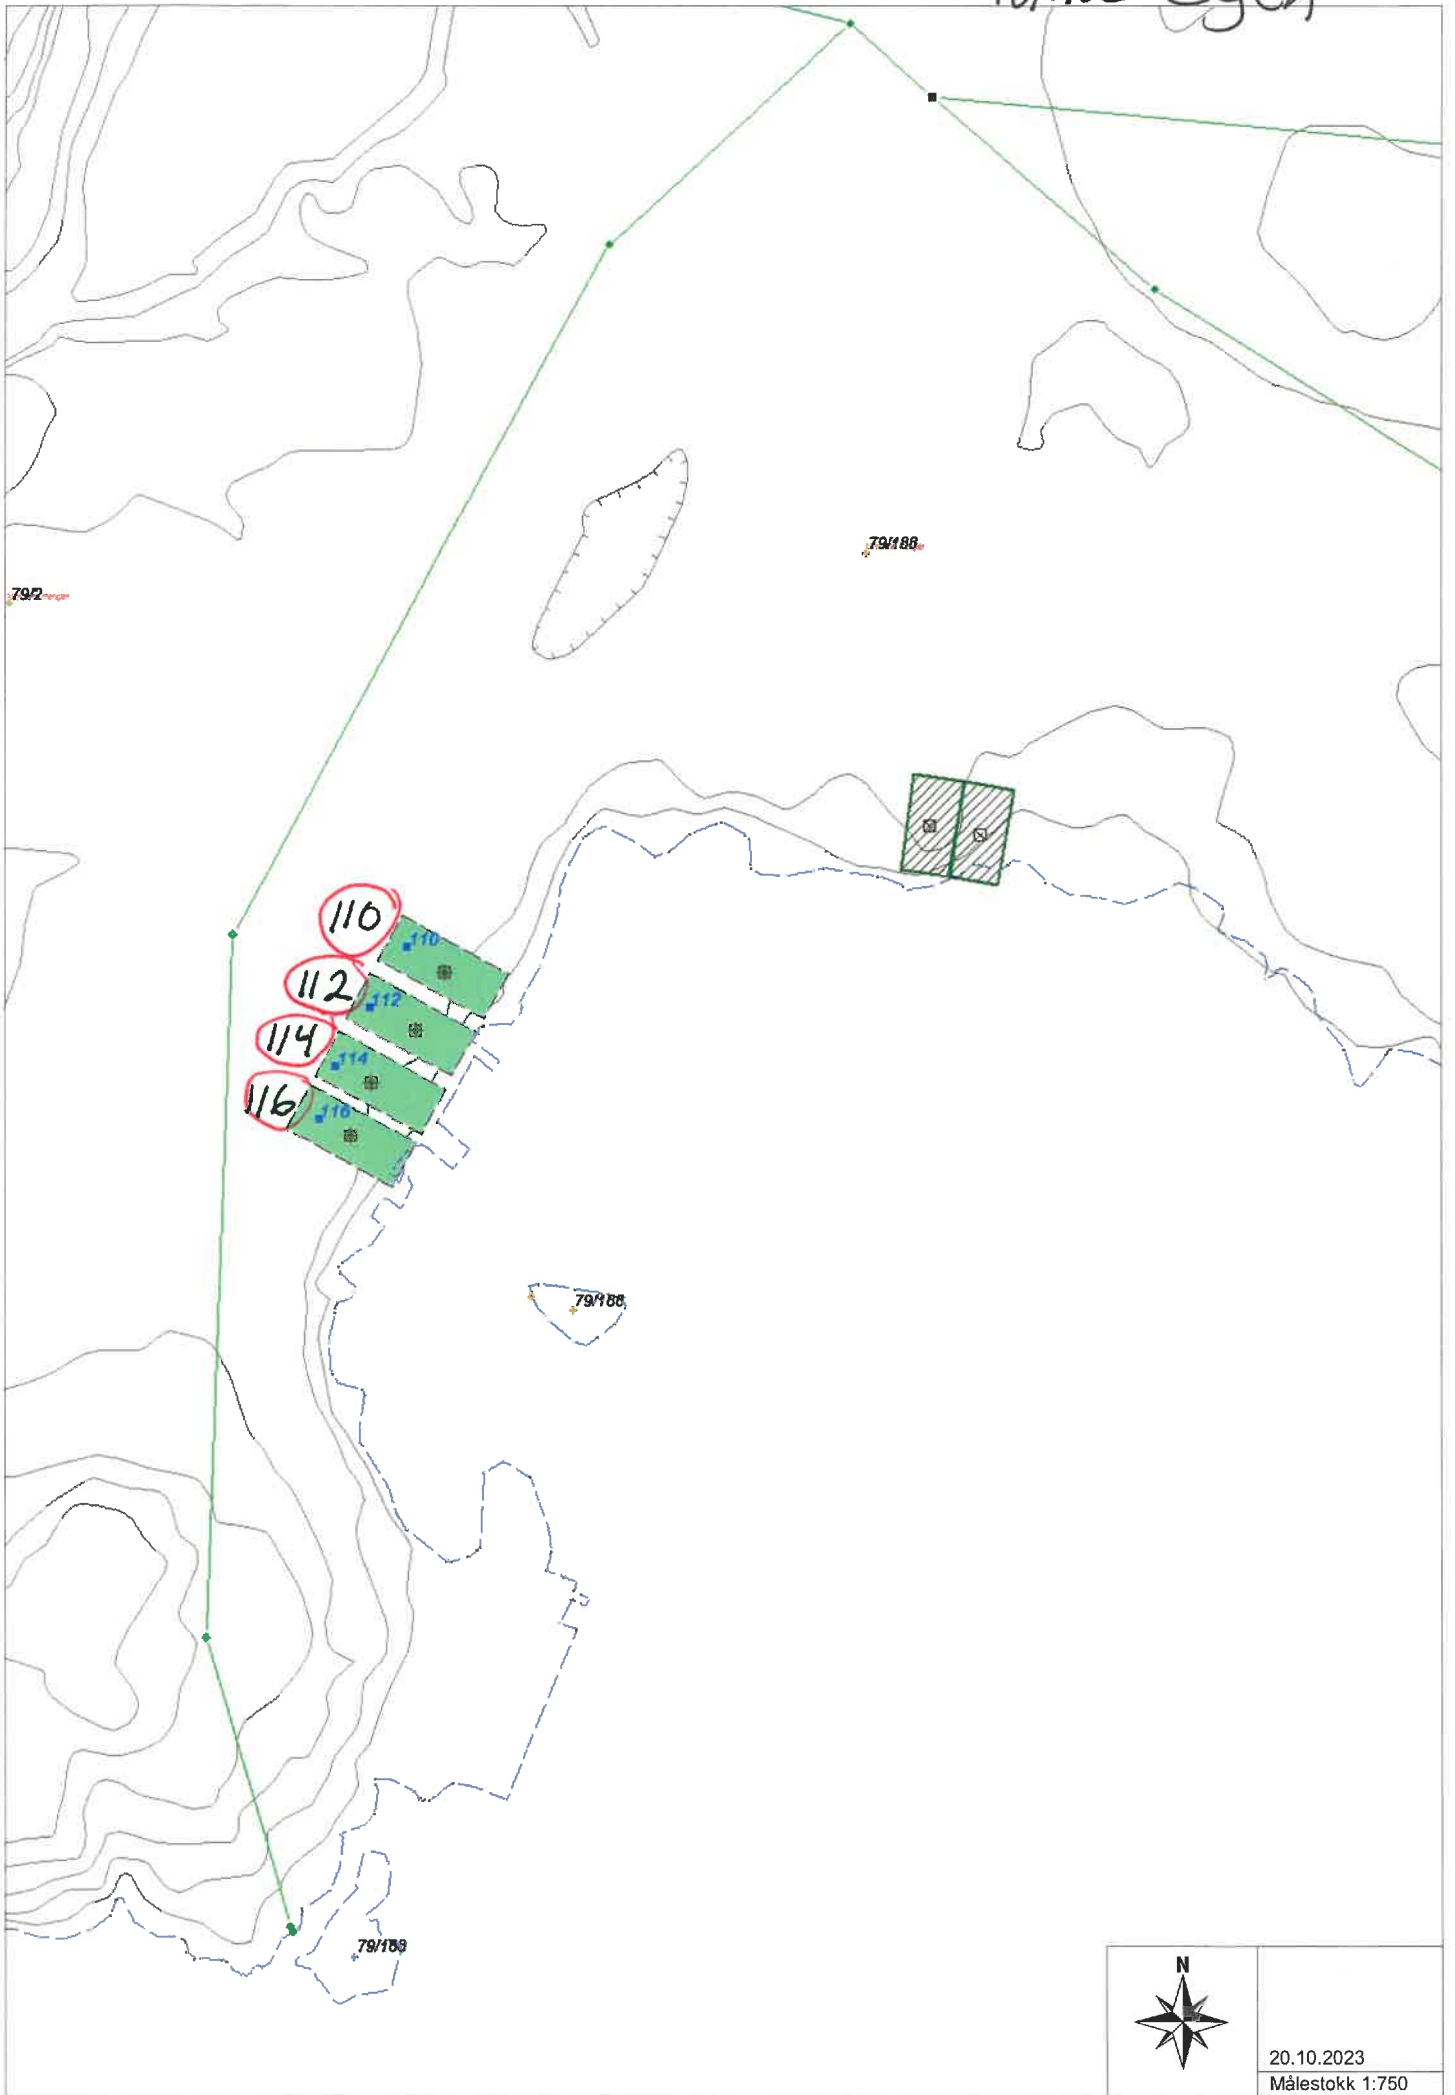

Kolhusvegen

20.10.2023
Målestokk 1:750