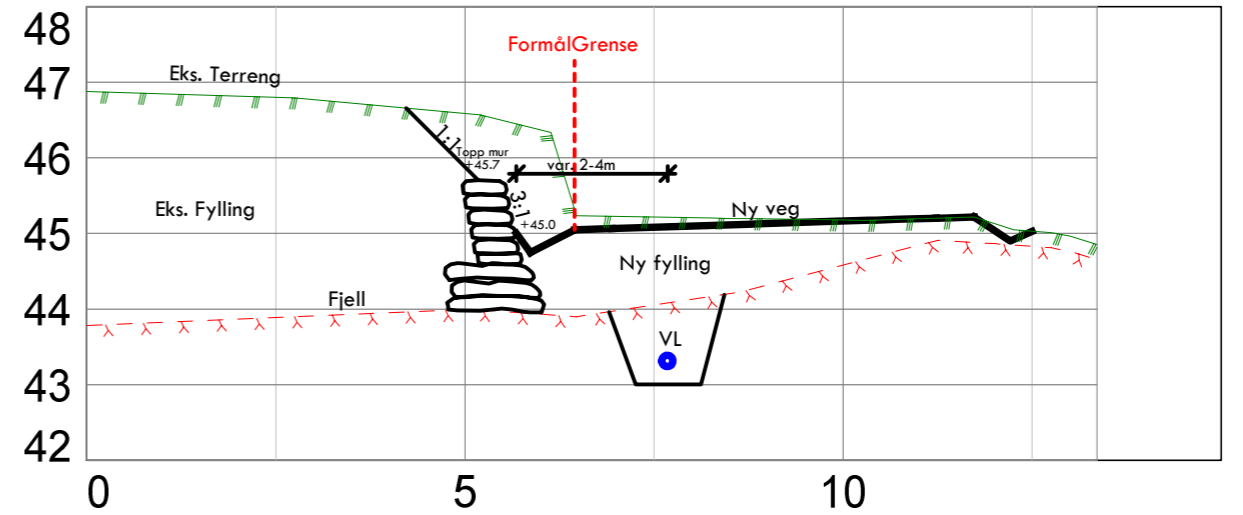

Snitt A-A

Snitt B-B

Snitt C-C

<b>RH-OPPMÅLING</b> <small>SLETTEBØVEGEN 84, 4270 AKREHAMN          E-post: post@rh-oppmaling.no   www.rh-oppmaling.no</small>			
Dato: 04/10/2019	Konstr./tegnet: TK	Godkjent:	Målestokk: 1:300
EUREF89 - SONE 32			Tegningsformat: A3
Mur Alt.2 Kolnes Urbanhus			Erstattet av: 919
Henvising:		Beregning:	