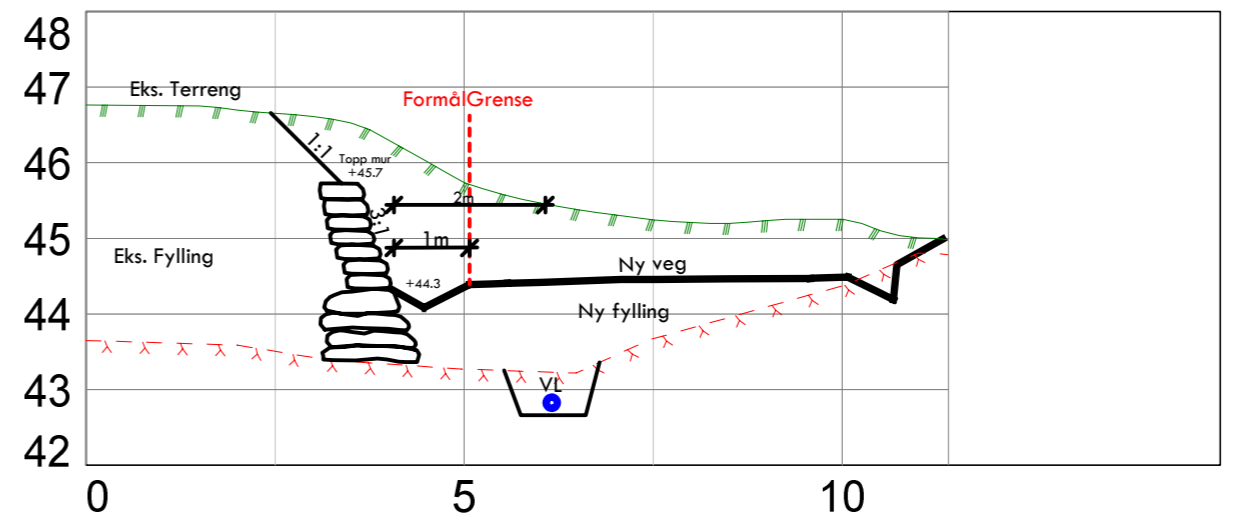

Snitt A-A

Snitt B-B

Snitt C-C

<b>RH-OPPMÅLING</b> <small>SLETTEBØVEGEN 84, 4270 AKREHAMN          E-post: post@rh-oppmaling.no   www.rh-oppmaling.no</small>			
Dato: 04/10/2019	Konstr./tegnet: TK	Godkjent:	Målestokk: 1:300
EUREF89 - SONE 32			Tegningsformat: A3
Mur Alt.2 Kolnes Urbanhus			Erstattet av: 919
Henvising:		Beregning:	