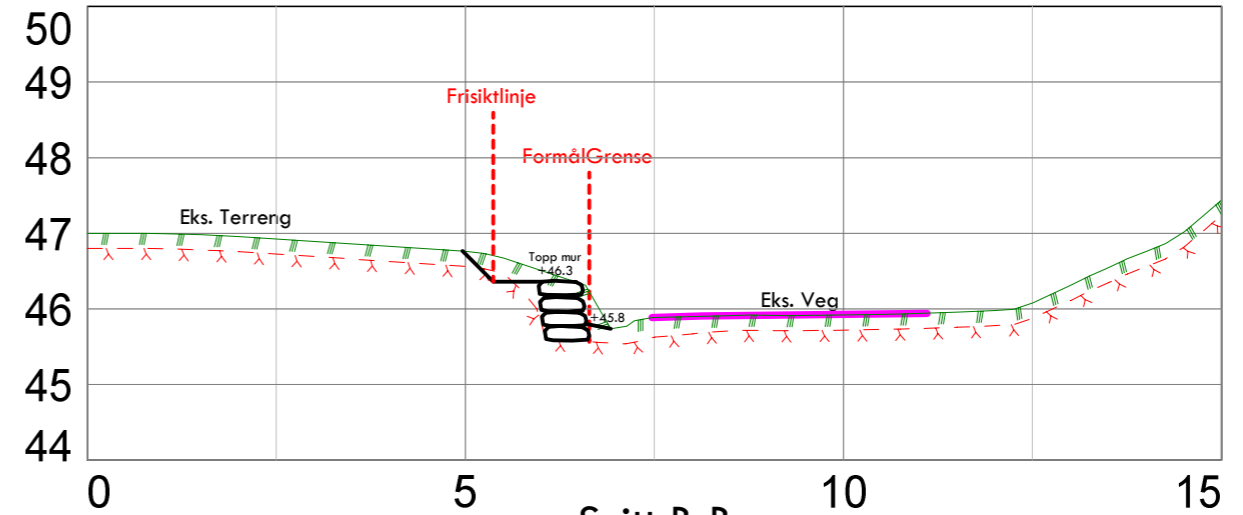

Snitt A-A

Snitt B-B

Snitt C-C

<b>RH-OPPMÅLING</b> <small>SLETTEBØVEGEN 84, 4270 AKREHAMN          E-post: post@rh-oppmaling.no   www.rh-oppmaling.no</small>			
Dato: 04/10/2019	Konstr./tegnet: TK	Godkjent:	Målestokk: 1:300
EUREF89 - SONE 32			Tegningsformat: A3
Mur Alt.2 Kolnes Urbanhus			Erstattet av: 919
Henvising:		Beregning:	