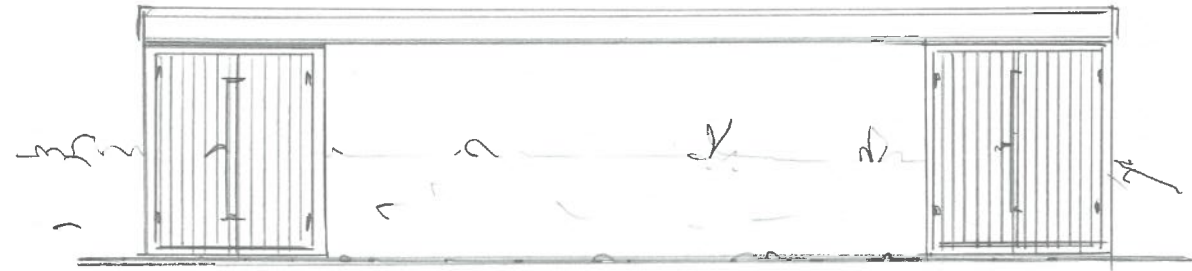

PLAN

BYA = 151,2 m²

SNITT

NORD OR SØR

ØST OR VEST

Dato	Konst/Tegnet	Godkjent	Målestokk	Gnr:
18-10.23	<i>th</i>		1:100	102
CLASSIC MOTORS AS				Bnr:
VESTHEIMVEGEN 22, 4250 KOP.				162
Tegn. nr. 1	PLAN/SNITT/FAS.			LAGER BYGG
				151,2 m ² BYA