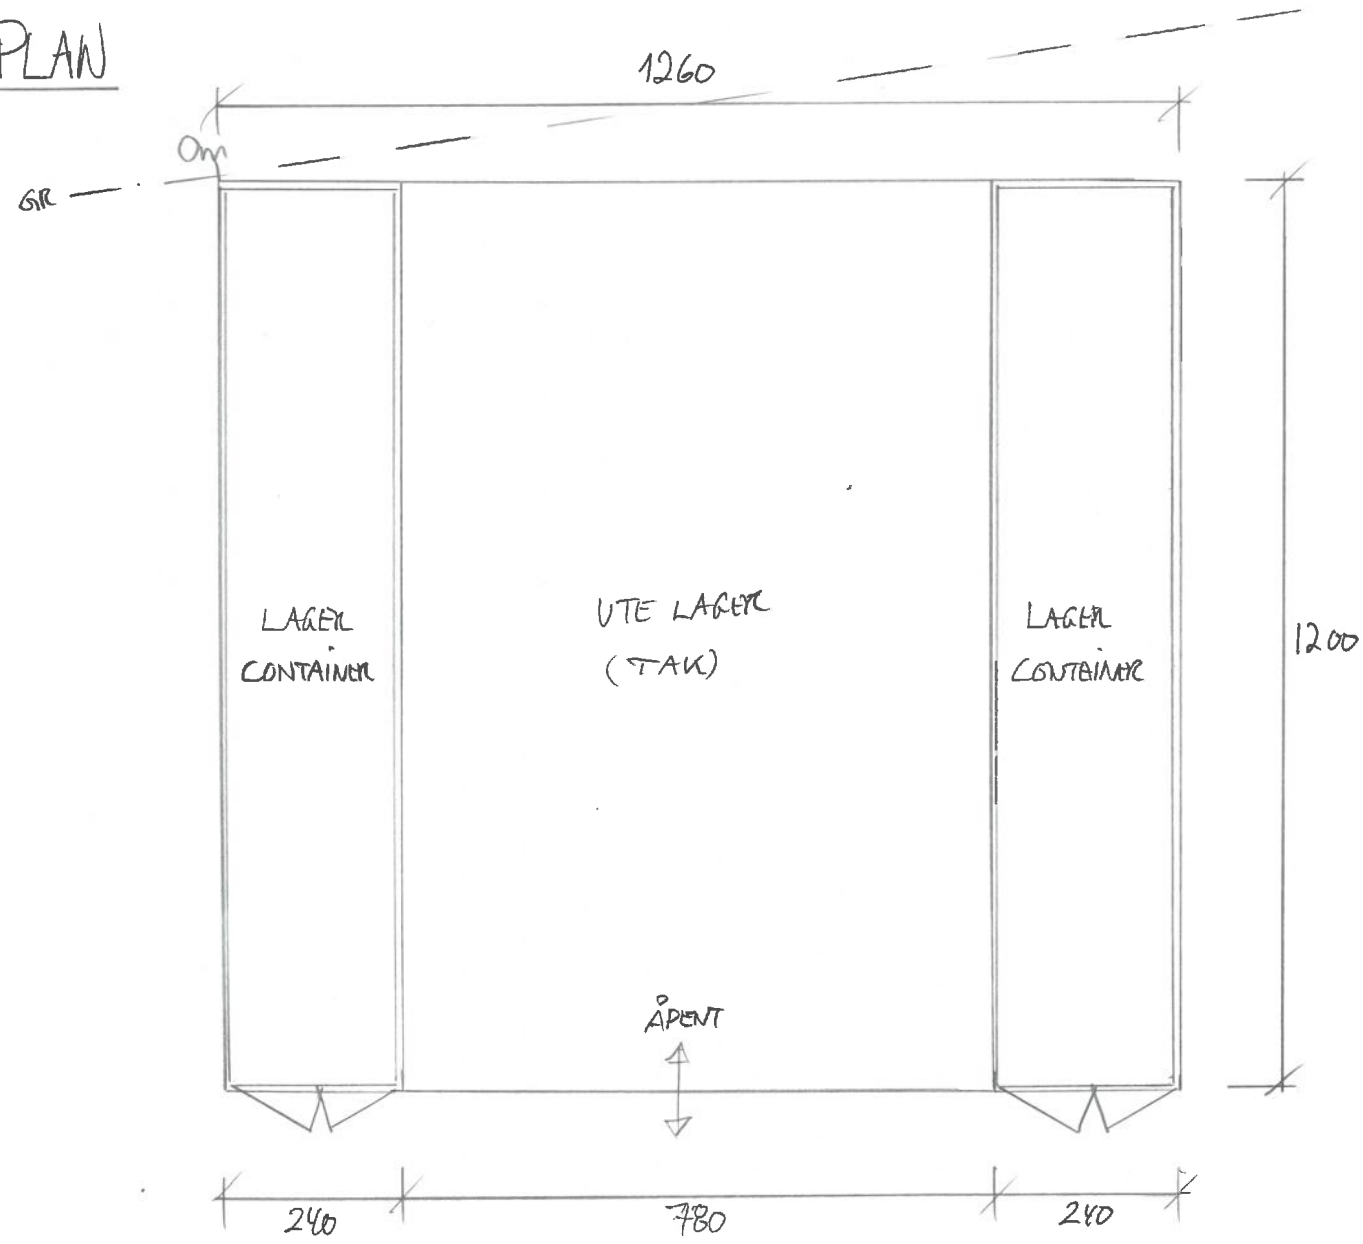

PLAN

BYA = 151,2 m²

SNITT

NORD OR SØR

ØST OR VEST

Dato	Konst/Tegnet	Godkjent	Målestokk	Gnr:
18-10.23	<i>th</i>		1:100	102
CLASSIC MOTORS AS				Bnr:
VESTHEIMVEGEN 22, 4250 KOP.				162
Tegn. nr. 1	PLAN/SNITT/FAS.			LAGER BYGG
				151,2 m ² BYA