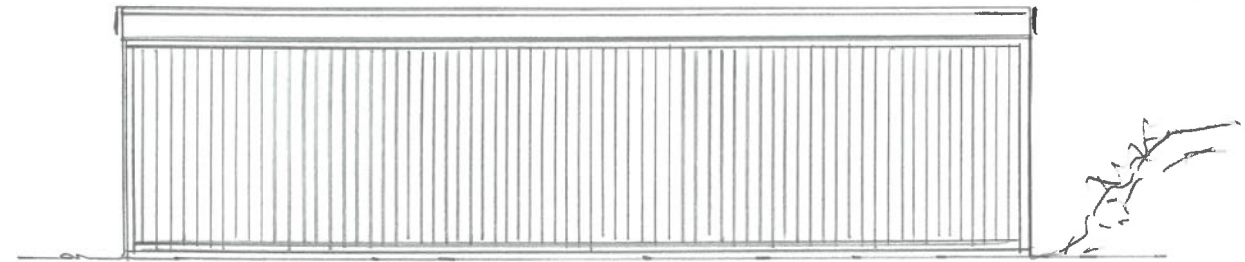

PLAN

BYA = 151,2 m²

SNITT

NORD OR SØR

ØST OR VEST

Dato	Konst/Tegnet	Godkjent	Målestokk	Gnr:
18-10.23	<i>th</i>		1:100	102
CLASSIC MOTORS AS				Bnr:
VESTHEIMVEGEN 22, 4250 KOP.				162
Tegn. nr. 1	PLAN/SNITT/FAS.			LAGER BYGG
				151,2 m ² BYA