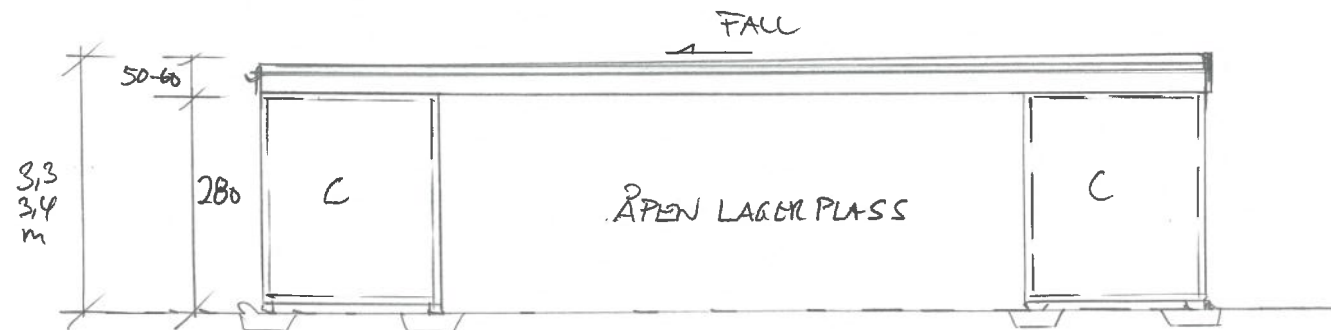

PLAN

BYA = 151,2 m²

SNITT

NORD OR SØR

ØST OR VEST

Dato	Konst/Tegnet	Godkjent	Målestokk	Gnr:
18-10.23	<i>th</i>		1:100	102
CLASSIC MOTORS AS				Bnr:
VESTHEIMVEGEN 22, 4250 KOP.				162
Tegn. nr. 1	PLAN/SNITT/FAS.			LAGER BYGG
				151,2 m ² BYA