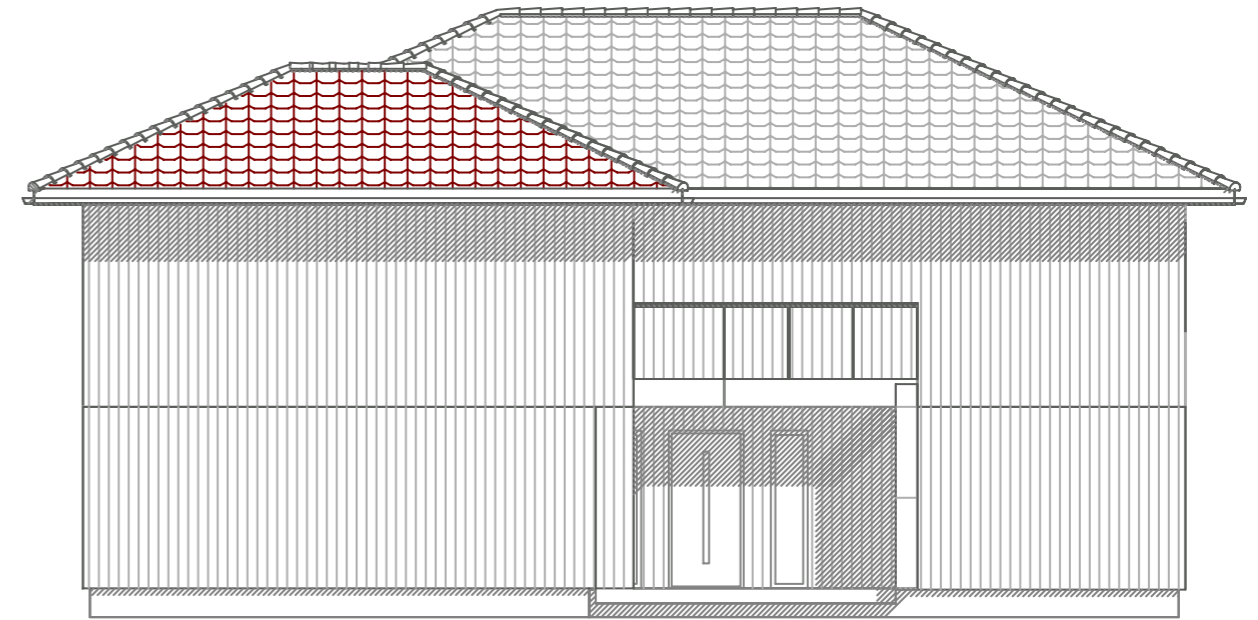

Fasade mot vest

Fasade mot øst

Fasade mot sør

Fasade mot nord

 <p>RASMUSSEN BYGG hjr.no</p> <p><small>© Tegningen er beskyttet i.h.t. lov om opphavsrett.</small></p>	Tiltakshaver:	Trond Ståle Wold	Dato:	25.07.2023	
	Byggeplass:	Veavågen	Tegn:	RT	
	Kommune:	Karmøy	Prosjekt nr.:	506	
	Gnr: 1	Bnr: 170	Mål: 1 : 100	Tegn.nr:	506
	Fasader			Trond Ståle Wold	