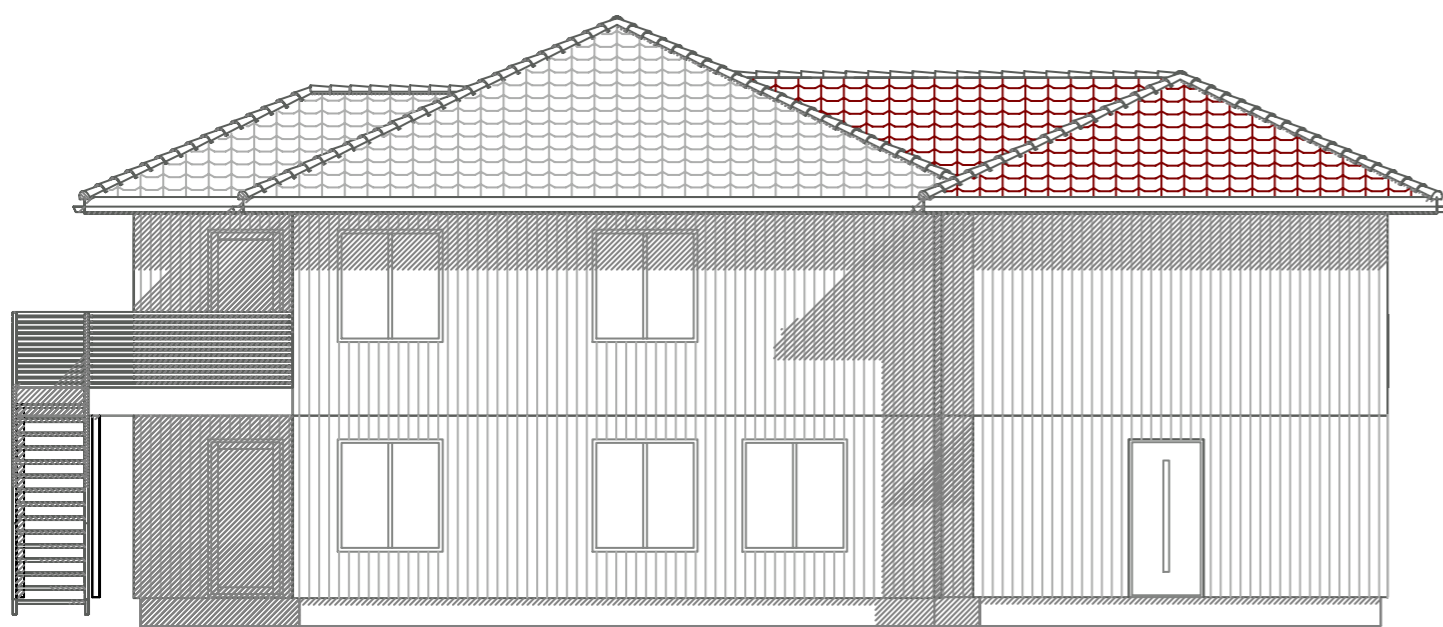

Fasade mot vest

Fasade mot øst

Fasade mot sør

Fasade mot nord

 <p>RASMUSSEN BYGG hjr.no</p> <p><small>© Tegningen er beskyttet i.h.t. lov om opphavsrett.</small></p>	Tiltakshaver:	Trond Ståle Wold	Dato:	25.07.2023	
	Byggeplass:	Veavågen	Tegn:	RT	
	Kommune:	Karmøy	Prosjekt nr.:	506	
	Gnr: 1	Bnr: 170	Mål: 1 : 100	Tegn.nr:	506
	Fasader			Trond Ståle Wold	