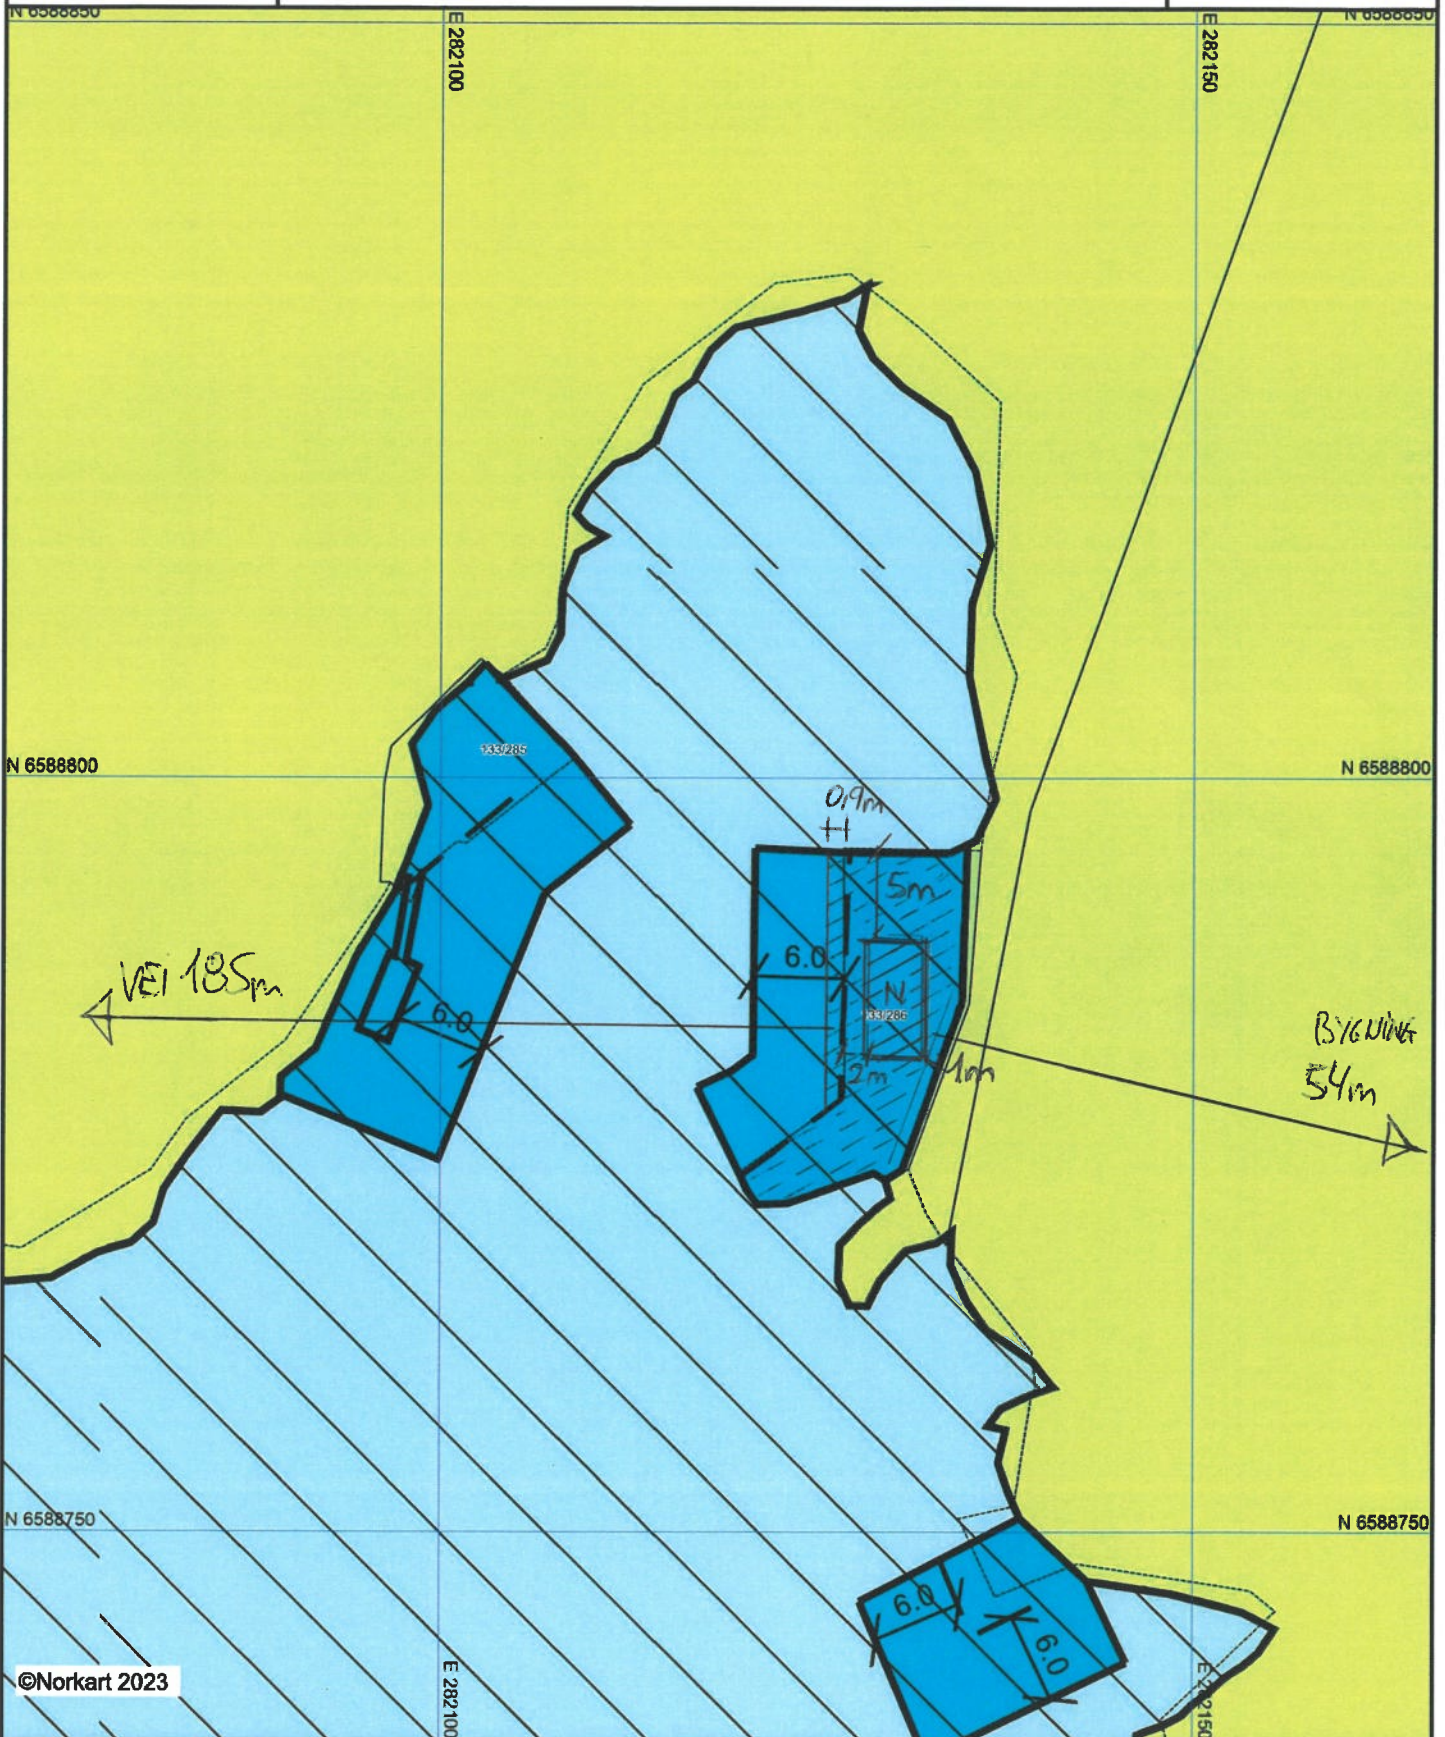

Karmøy kommune

Reguleringsplankart

D-2

Eiendom: 133/286
Adresse:
Dato: 28.09.2023
Målestokk: 1:500

UTM-32

©Norkart 2023

- 1) Det tas forbehold om feil i kartgrunnlaget
- 2) Ved utskrift fra PDF-fil kan målestokken bli unøyaktig
- 3) Kommuneplanen er laget for små målestokker og kan være unøyaktig hvis man zoomer mye inn i planen.