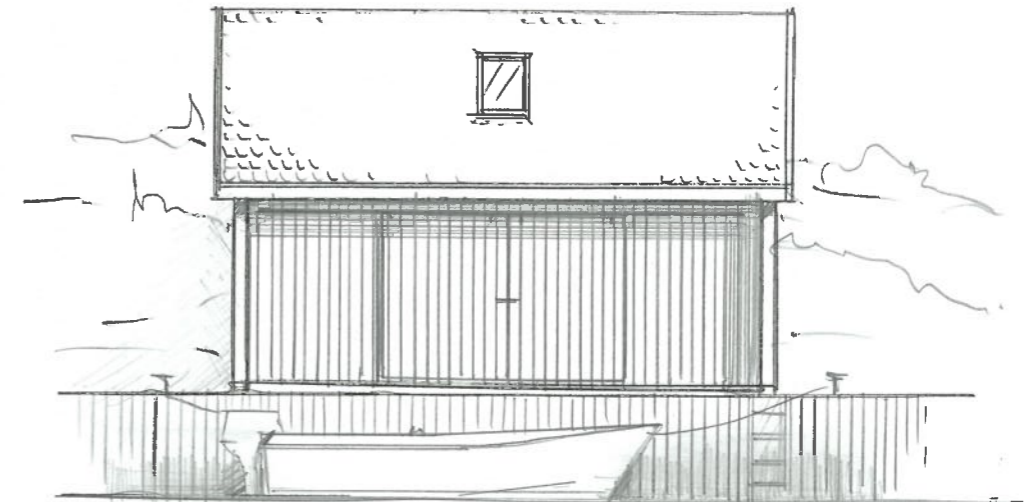

PLAN

29.8 m² BYA

FASADE SØR

FASADE ØST

SNITT

FASADE NORD

FASADE VEST

Dato	Konst/Tegnet	Godkjent	Målestokk	Gnr: 133
26.09.23	<i>[Signature]</i>		1:400	Bnr: 286 FEØY
HAUGEN SKEIE				
FEØY	KARMOY	NAUST ^m /BRYGGE		
Tegn. nr. 1	PLAN/SNITT/FAS			