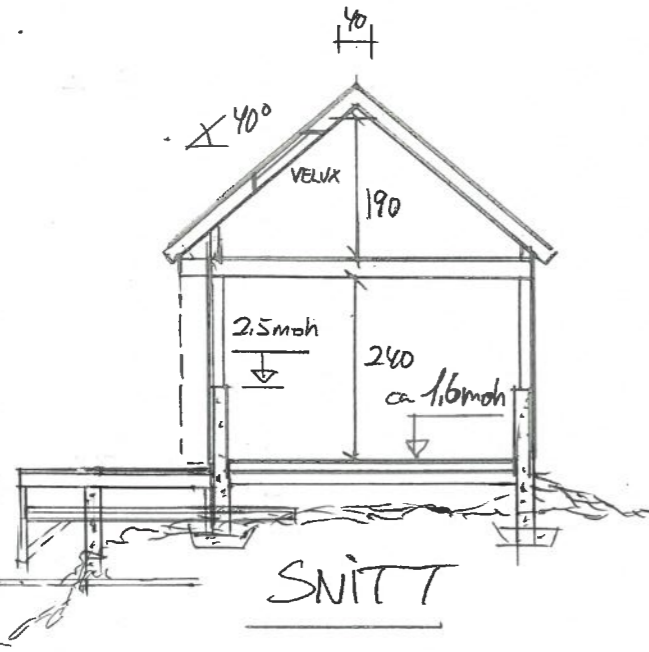

PLAN

29.8 m² BYA

FASADE SØR

FASADE ØST

SNITT

FASADE NORD

FASADE VEST

Dato	Konst/Tegnet	Godkjent	Målestokk	Gnr: 133
26.09.23	<i>[Signature]</i>		1:400	Bnr: 286 FEØY
HAUGEN SKEIE				
FEØY	KARMOY	NAUST ^m /BRYGGE		
Tegn. nr. 1	PLAN/SNITT/FAS			