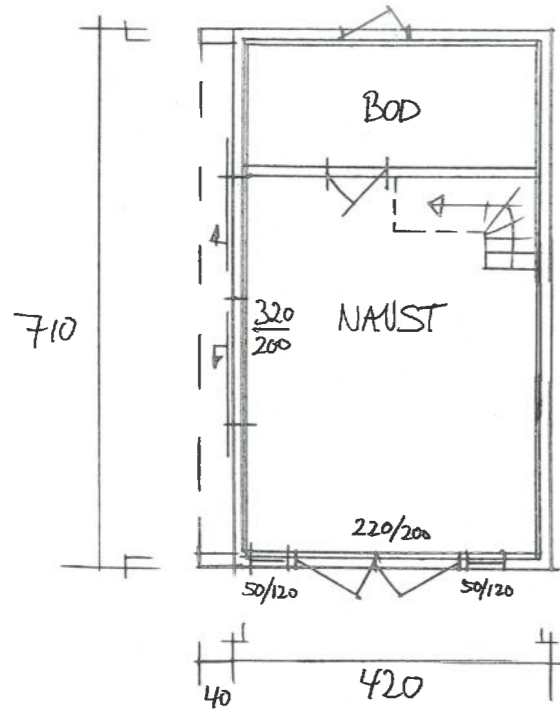

PLAN

29.8 m² BYA

FASADE SØR

FASADE ØST

SNITT

FASADE NORD

FASADE VEST

Dato	Konst/Tegnet	Godkjent	Målestokk	Gnr: 133
26.09.23	<i>[Signature]</i>		1:400	Bnr: 286 FEØY
HAUGEN SKEIE				
FEØY	KARMOY	NAUST ^m /BRYGGE		
Tegn. nr. 1	PLAN/SNITT/FAS			