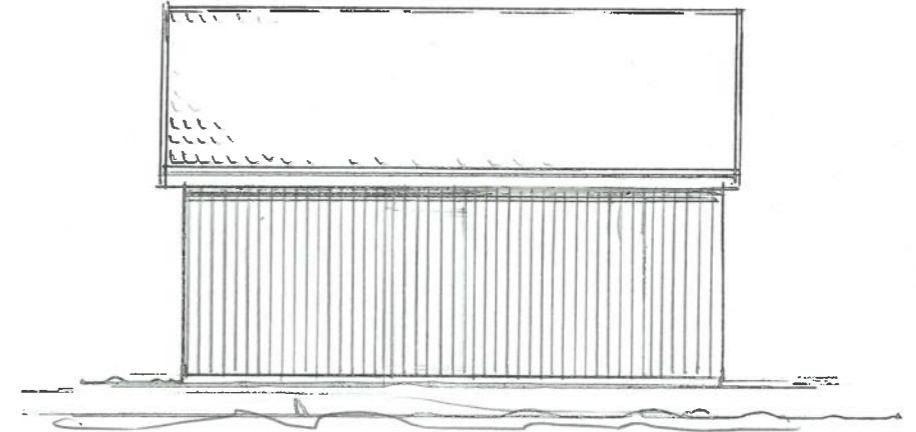

PLAN

29.8 m² BYA

FASADE SØR

FASADE ØST

SNITT

FASADE NORD

FASADE VEST

Dato	Konst/Tegnet	Godkjent	Målestokk	Gnr: 133
26.09.23	<i>[Signature]</i>		1:400	Bnr: 286 FEØY
HAUGEN SKEIE				
FEØY	KARMOY	NAUST ^m /BRYGGE		
Tegn. nr. 1	PLAN/SNITT/FAS			