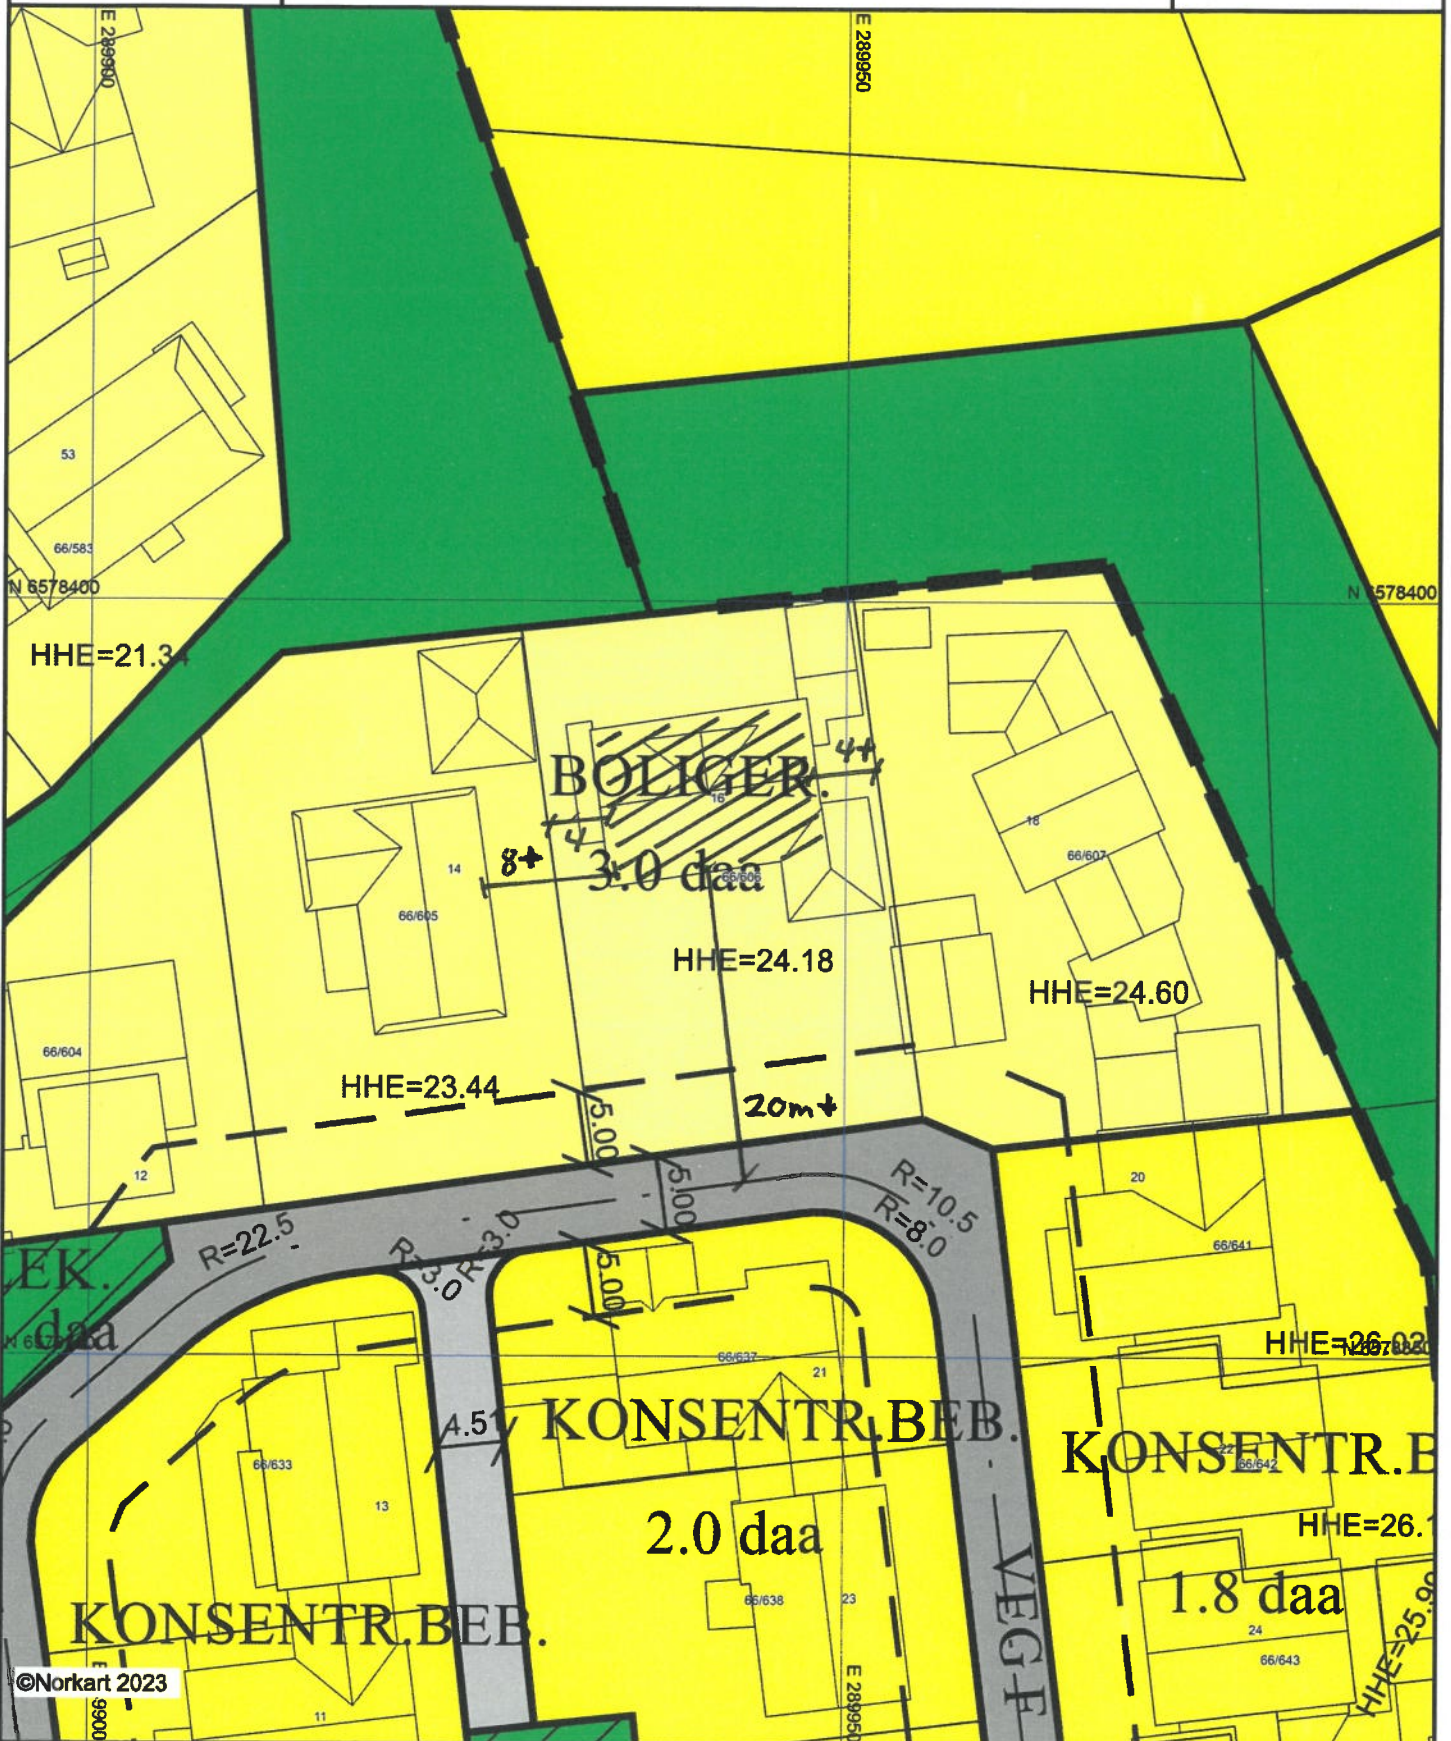

Karmøy kommune

Reguleringsplankart

Eiendom: 66/606
Adresse: Østremnesvegen 16
Dato: 20.10.2023
Målestokk: 1:500

D-4

UTM-32

©Norkart 2023

- 1) Det tas forbehold om feil i kartgrunnlaget
- 2) Ved utskrift fra PDF-fil kan målestokken bli unøyaktig
- 3) Kommuneplanen er laget for små målestokker og kan være unøyaktig hvis man zoomer mye inn i planen.