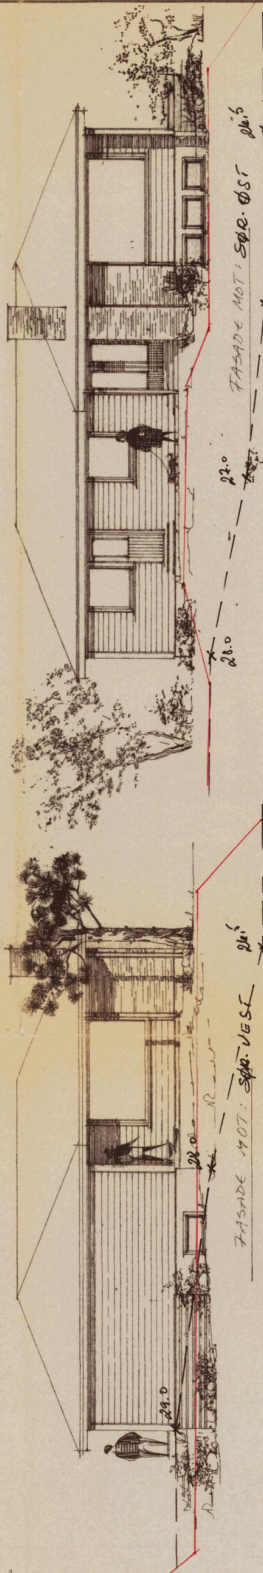

FASADE MOT:

		<b>STEINAR OLSEN AS</b> TEGLSTYRETSBETING 4250 KONGEVIK Telefon 57100	
Målestokk	1/500	Tegn.	11
Erstatning for:		Frav. Dato	10.04.80
		Kfr.	
BYGGERE: NILS ERIC LANGVA TÅST. NR. 251, STANLÉNND NETTO AREAL: 128,87 m <sup>2</sup> (inkl. VI. m. Vind. = 13,07 m <sup>2</sup> ) BRUDDTO SKOLE: 135,84 m <sup>2</sup>		Erstatet av: HOBJØEN VINDIK	
M.B.C.			