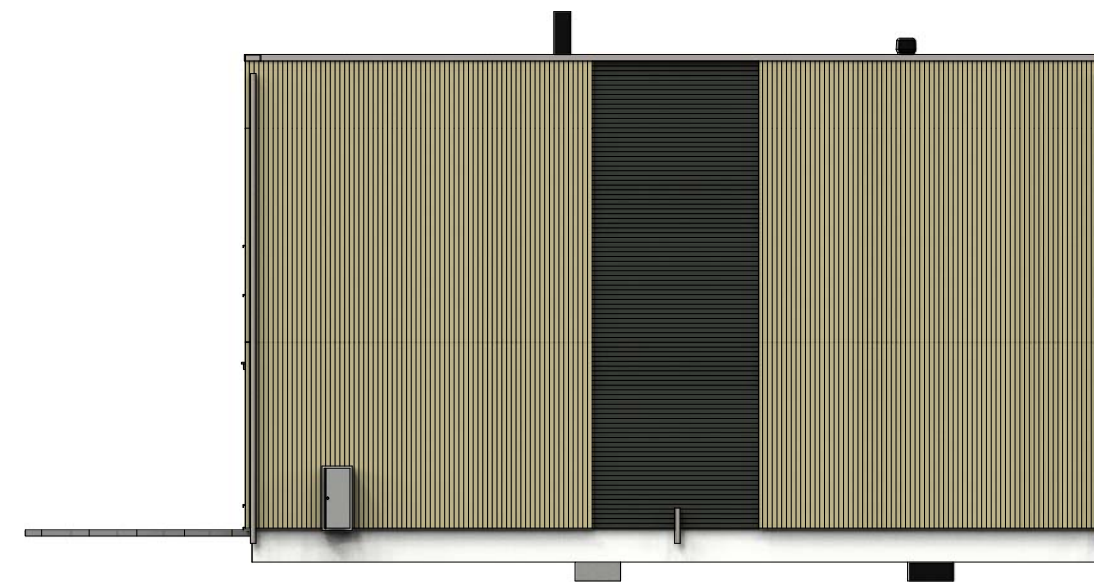

Fasade mot sør-vest

Fasade mot nord-vest

Fasade mot nord-øst

Fasade mot sør-øst

46872  
123/245  
Snikspynten 35

Rev.	Dato	Init.	Beskrivelse
A	13.10.2023	MK	GALSS REKVERK - TERRASSE

SKISSEFORSLAG	<input type="checkbox"/>	Tegning: FASADER	Målestokk: 1:100	Rev.: 16.12.2022	
HUSBANK	<input checked="" type="checkbox"/>	Prosjekt: 46872	Kommune: Karmøy		
BYGGESØKNAD	<input checked="" type="checkbox"/>	Tiltakshaver: BergeSag og Trelast AS	Gnr/Bnr: 123 / 245		
SALG	<input checked="" type="checkbox"/>	Adresse: Snikspynten 35 tomt B1 Soldalen			
SEKSJONERING	<input type="checkbox"/>	Kontakt: Berge Sag Trelast AS / 53775400			
ARBEIDSTEGNING	<input type="checkbox"/>	Tegn/konst: MK / 98229304	<small>© Tegningene er omfattet av åndsverklovens bestemmelser og er vernet åndsverk i henhold til åndsverkloves paragraf 1. Uten særskilt avtale med Berge Sag AS er enhver eksemplarfremstilling og tilgjengeliggjøring, i opprinnelig eller endret skikkelse, ulovlig utnyttelse.</small>		