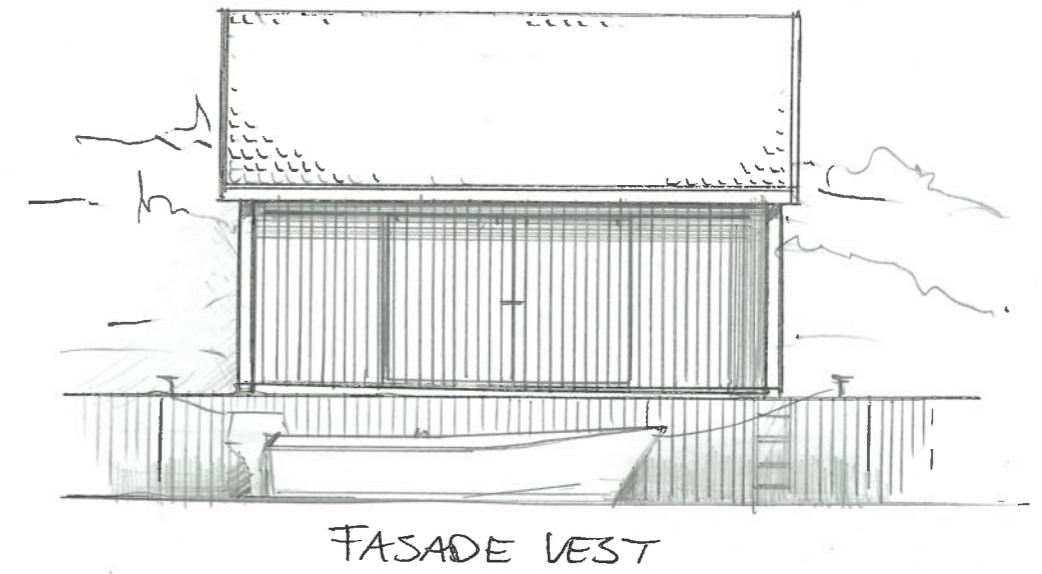

PLAN

29,8m² BYA

REV. 27.10.23. :
REDUSERT VINDUET + VIKT BRENSE AL

Dato	Konst/Tegnet	Godkjent	Målestokk	Gnr:
26.09.23	<i>[Signature]</i>		1:100	133
HAUGEN SKEIE				Bnr: 286 FEØY
FEØY	KARMOY	NAUST ^m /BRYGGE		
Tegn. nr. 1	PLAN/SNITT/FAS			