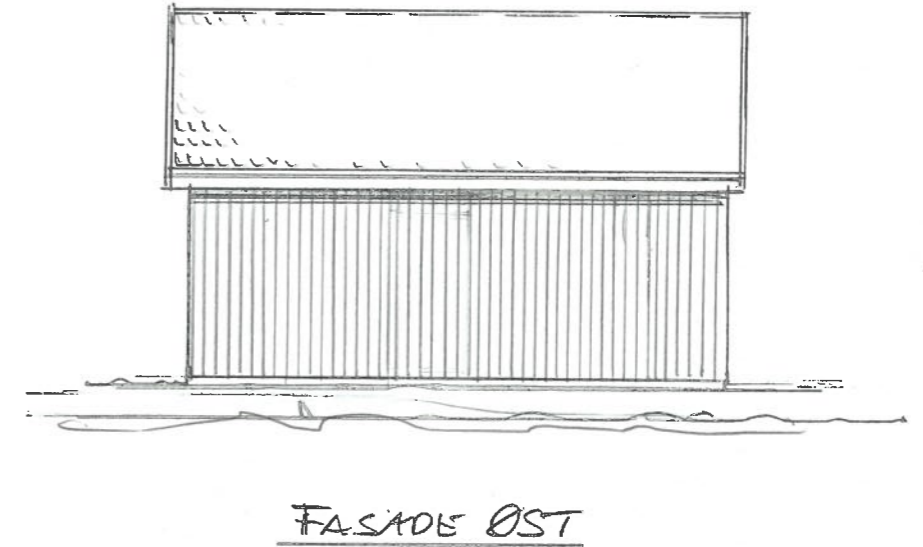

PLAN

29,8m² BYA

REV. 27.10.23. :
REDUSERT VINDUET + VIKT BRENSE AL

Dato	Konst/Tegnet	Godkjent	Målestokk	Gnr:
26.09.23	<i>[Signature]</i>		1:100	133
HAUGEN SKEIE				Bnr: 286 FEØY
FEØY	KARMOY	NAUST ^m /BRYGGE		
Tegn. nr. 1	PLAN/SNITT/FAS			