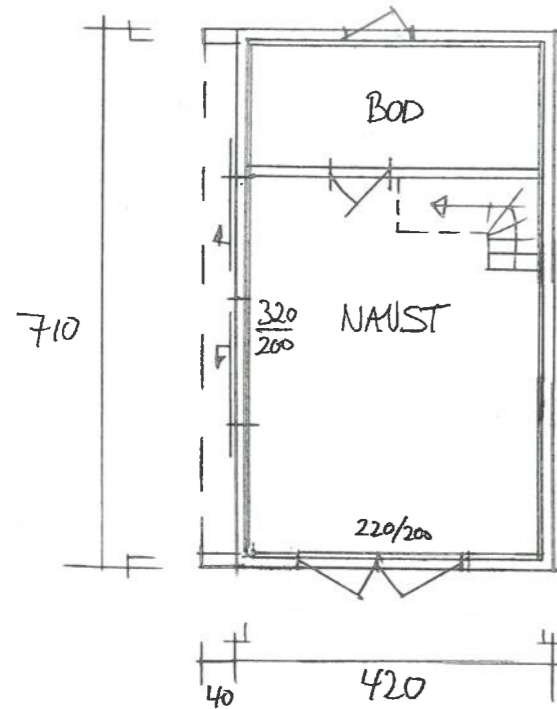

PLAN

29,8m² BYA

REV. 27.10.23. :
REDUSERT VINDUET + VIKT BRENSE AL

Dato	Konst/Tegnet	Godkjent	Målestokk	Gnr:
26.09.23	<i>[Signature]</i>		1:100	133
HAUGEN SKEIE				Bnr: 286 FEØY
FEØY	KARMOY	NAUST ^m /BRYGGE		
Tegn. nr. 1	PLAN/SNITT/FAS			