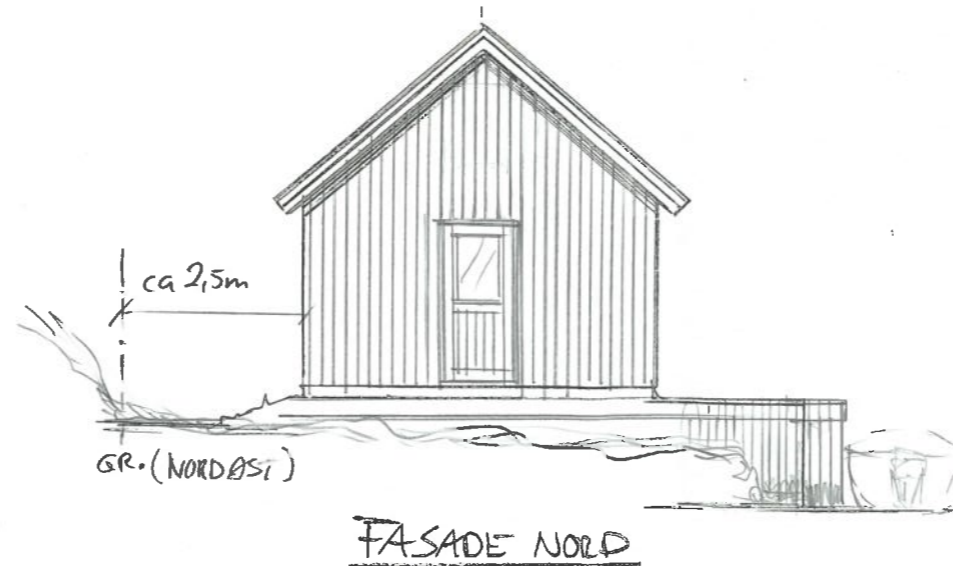

PLAN

29,8m² BYA

REV. 27.10.23. :
REDUSERT VINDUET + VIKT BRENSE AL

Dato	Konst/Tegnet	Godkjent	Målestokk	Gnr:
26.09.23	<i>[Signature]</i>		1:100	133
HAUGEN SKEIE				Bnr: 286 FEØY
FEØY	KARMOY	NAUST ^m /BRYGGE		
Tegn. nr. 1	PLAN/SNITT/FAS			