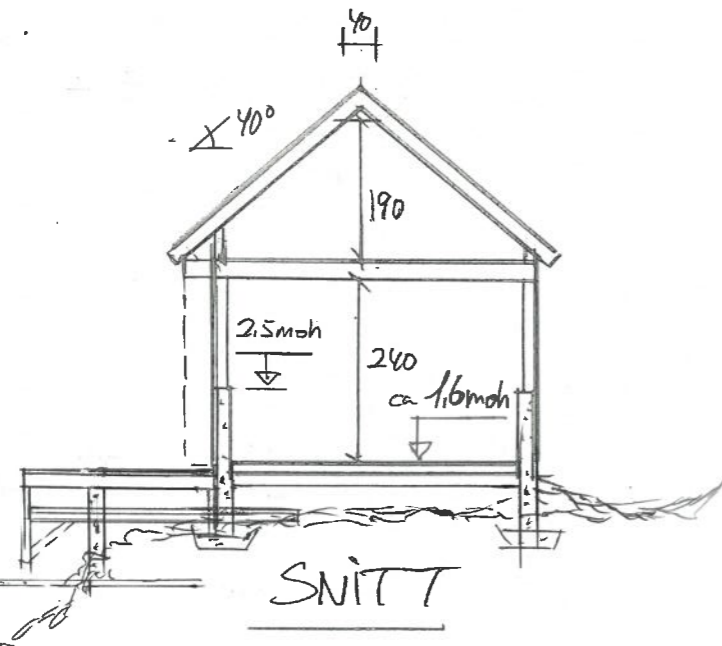

PLAN

29,8m² BYA

REV. 27.10.23. :
REDUSERT VINDUET + VIKT BRENSE AL

Dato	Konst/Tegnet	Godkjent	Målestokk	Gnr:
26.09.23	<i>[Signature]</i>		1:100	133
HAUGEN SKEIE				Bnr: 286 FEØY
FEØY	KARMOY	NAUST ^m /BRYGGE		
Tegn. nr. 1	PLAN/SNITT/FAS			