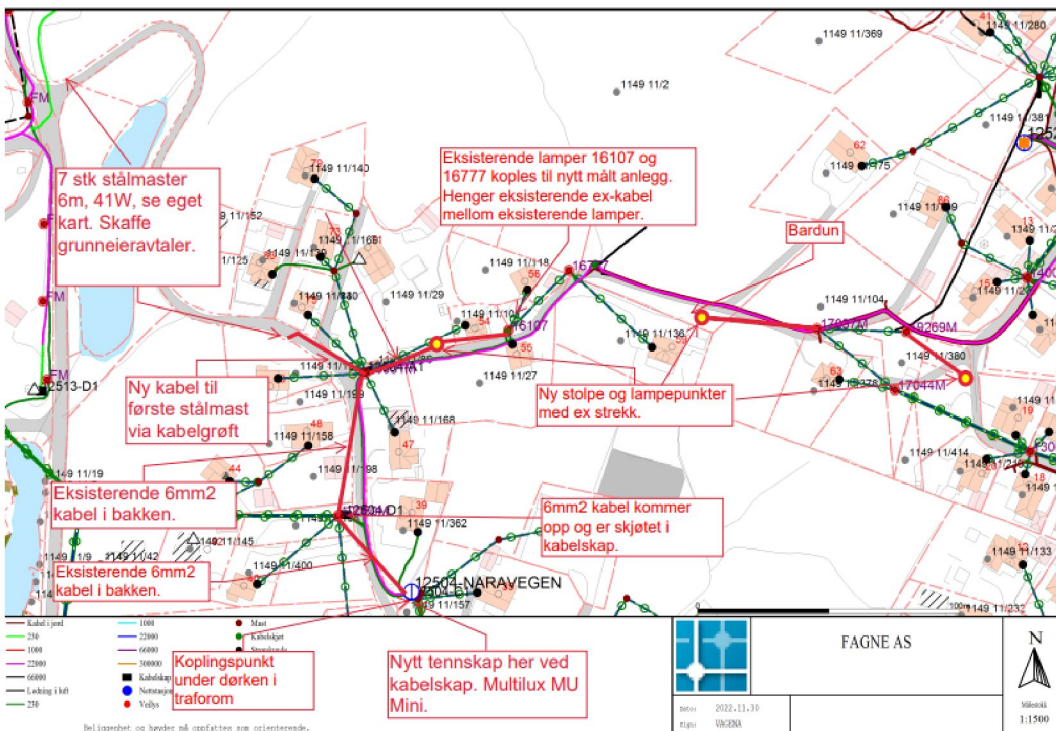

Fremdriftsplan:

Oppstart så snart som mulig. Tilbud er mottatt. Avventer finansiering.