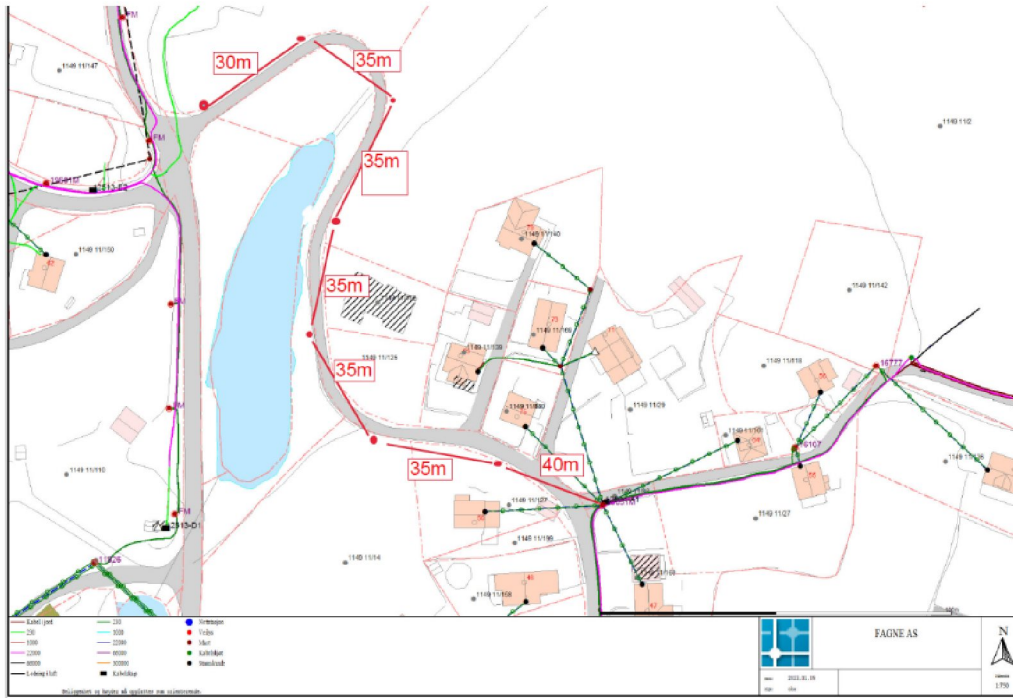

Fremdriftsplan:

Oppstart så snart som mulig. Tilbud er mottatt. Avventer finansiering.