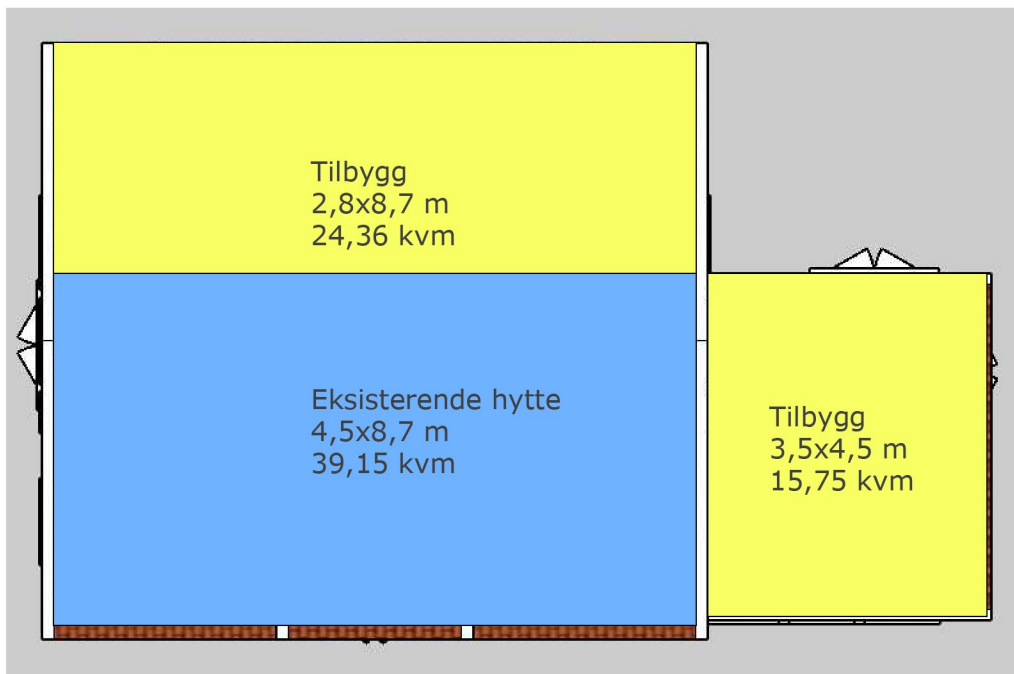

Fasade Vest

Fasade Sør

Fasade Øst

Fasade Nord

M=1:100 (A4)

Tegning nr. E3

Utbygg fritidseiendom Lindøyvegen 9

Utbygg fritidseiendom Lindøyvegen 9

Tegning nr. E3