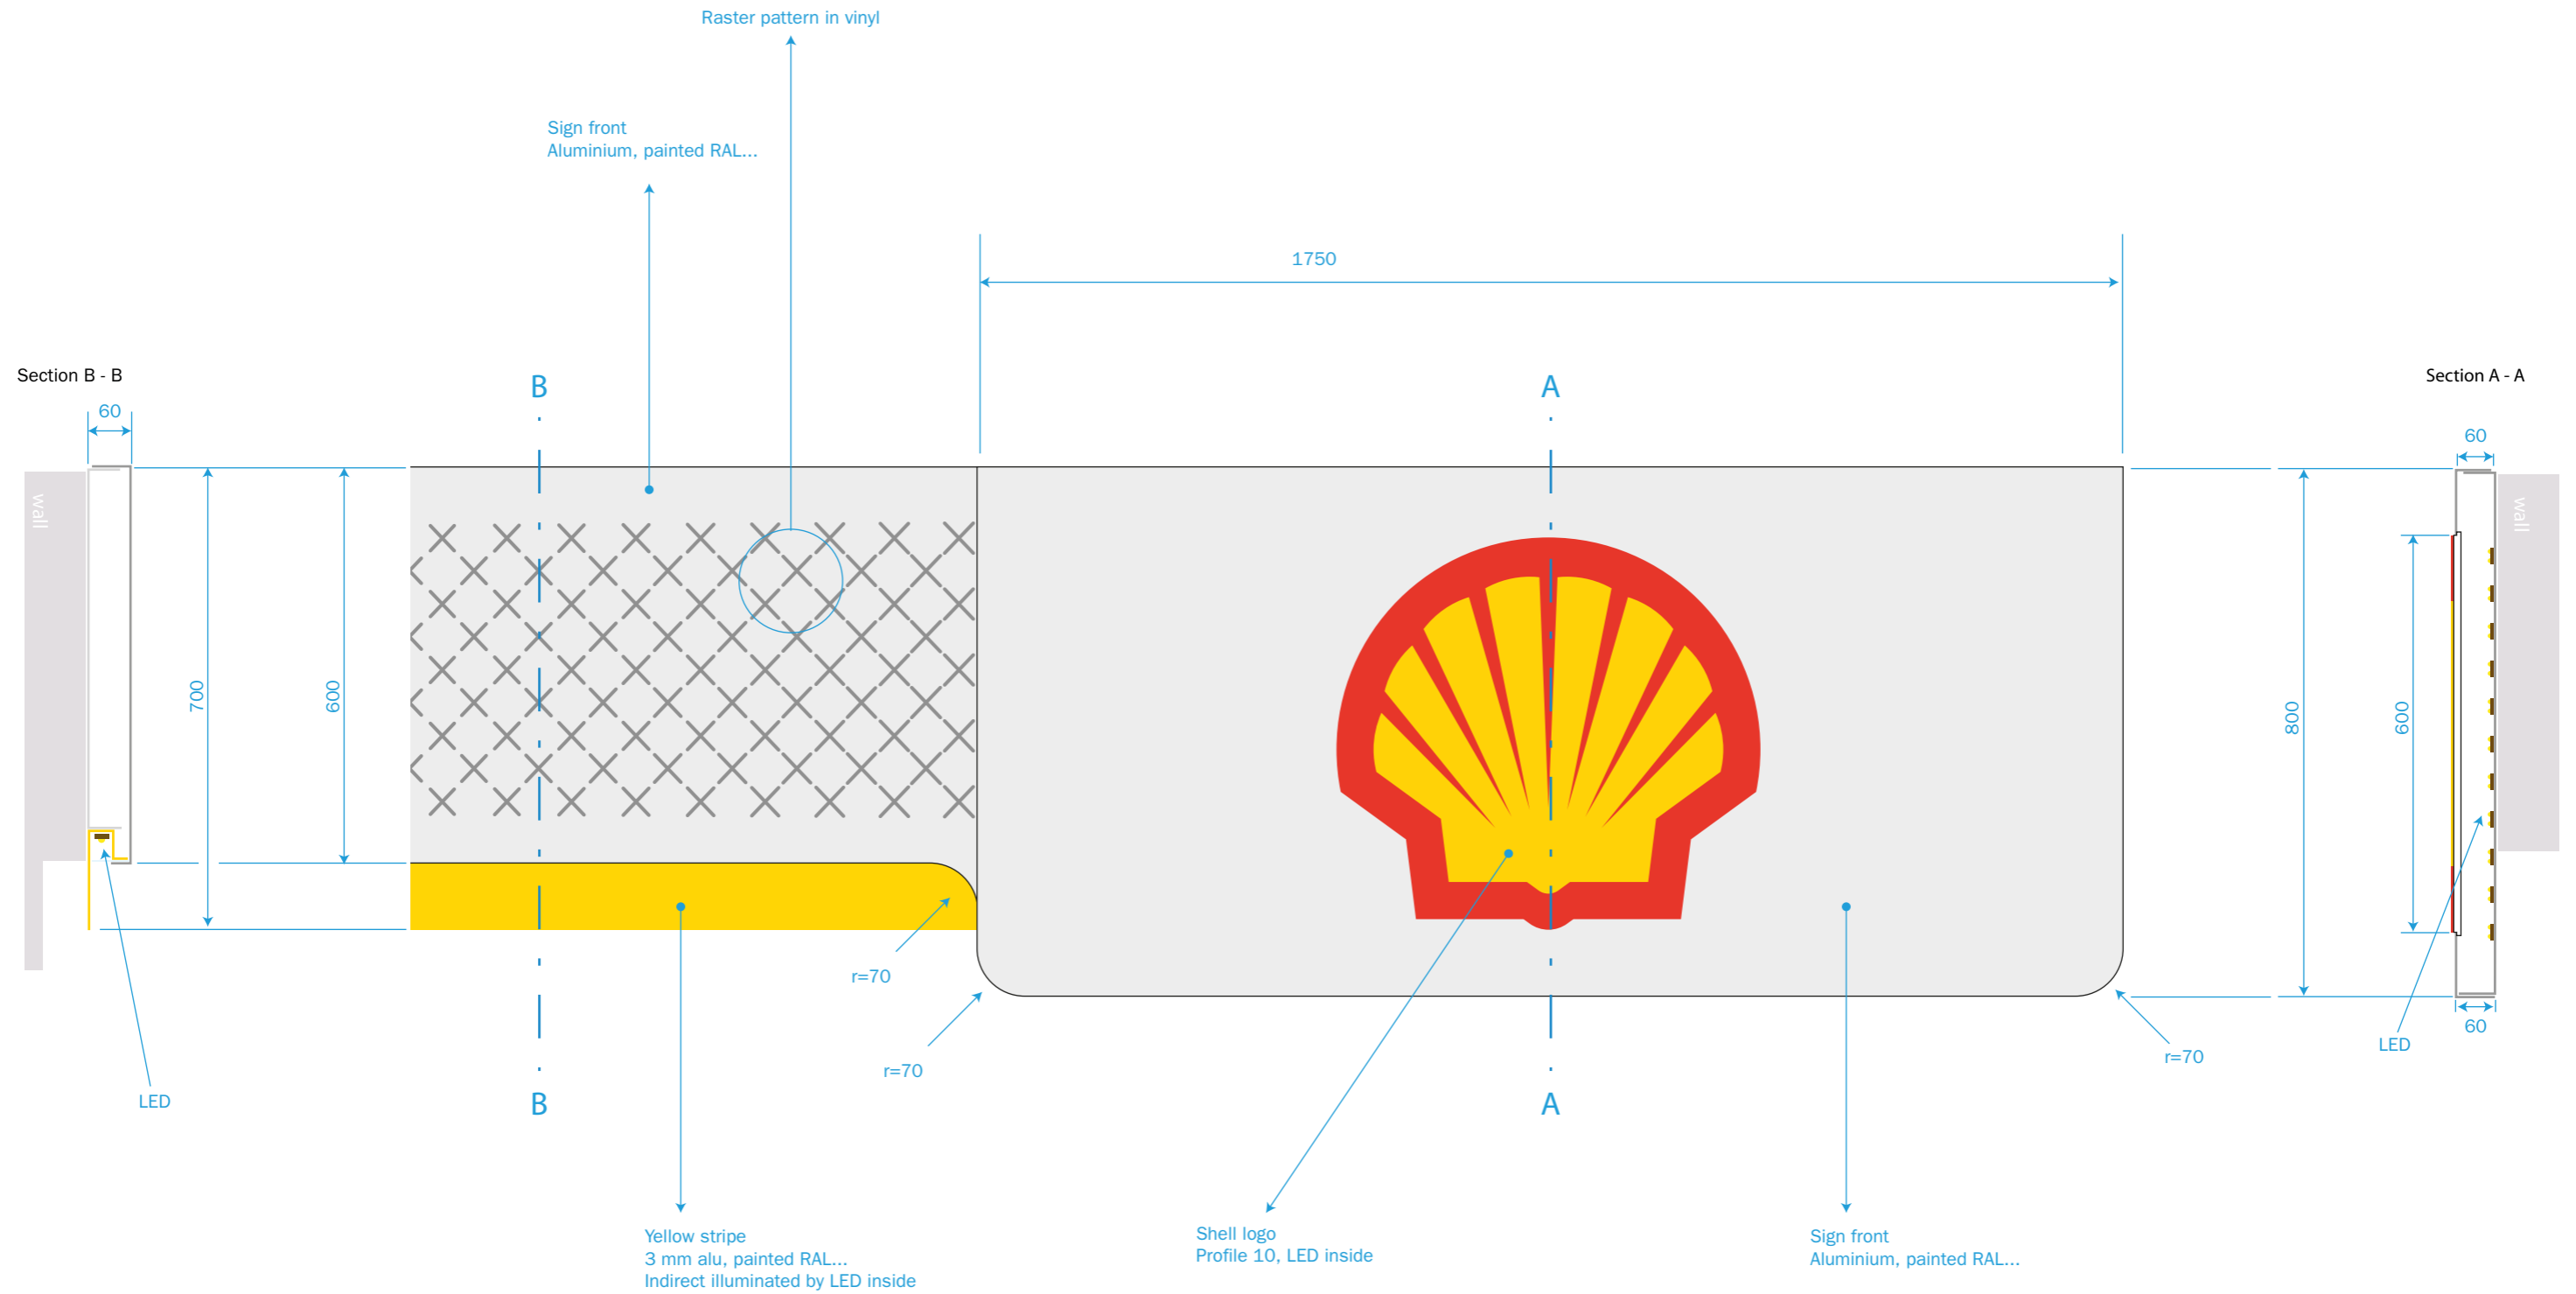

Ny situasjon

- RAL 9016 White, semimatt
- PMS 485c
RAL - LX12144 (Akzo Nobel)
- PMS 116c
RAL - LX13312 (Akzo Nobel)

Portal
 Made in aluminium painted Shell red
 Sarg 50 mm
 Text "Velkommen" in white vinyl

PMS 485c
 RAL - LX12144 (Akzo Nobel)

Nattvirkning

Nå situasjon