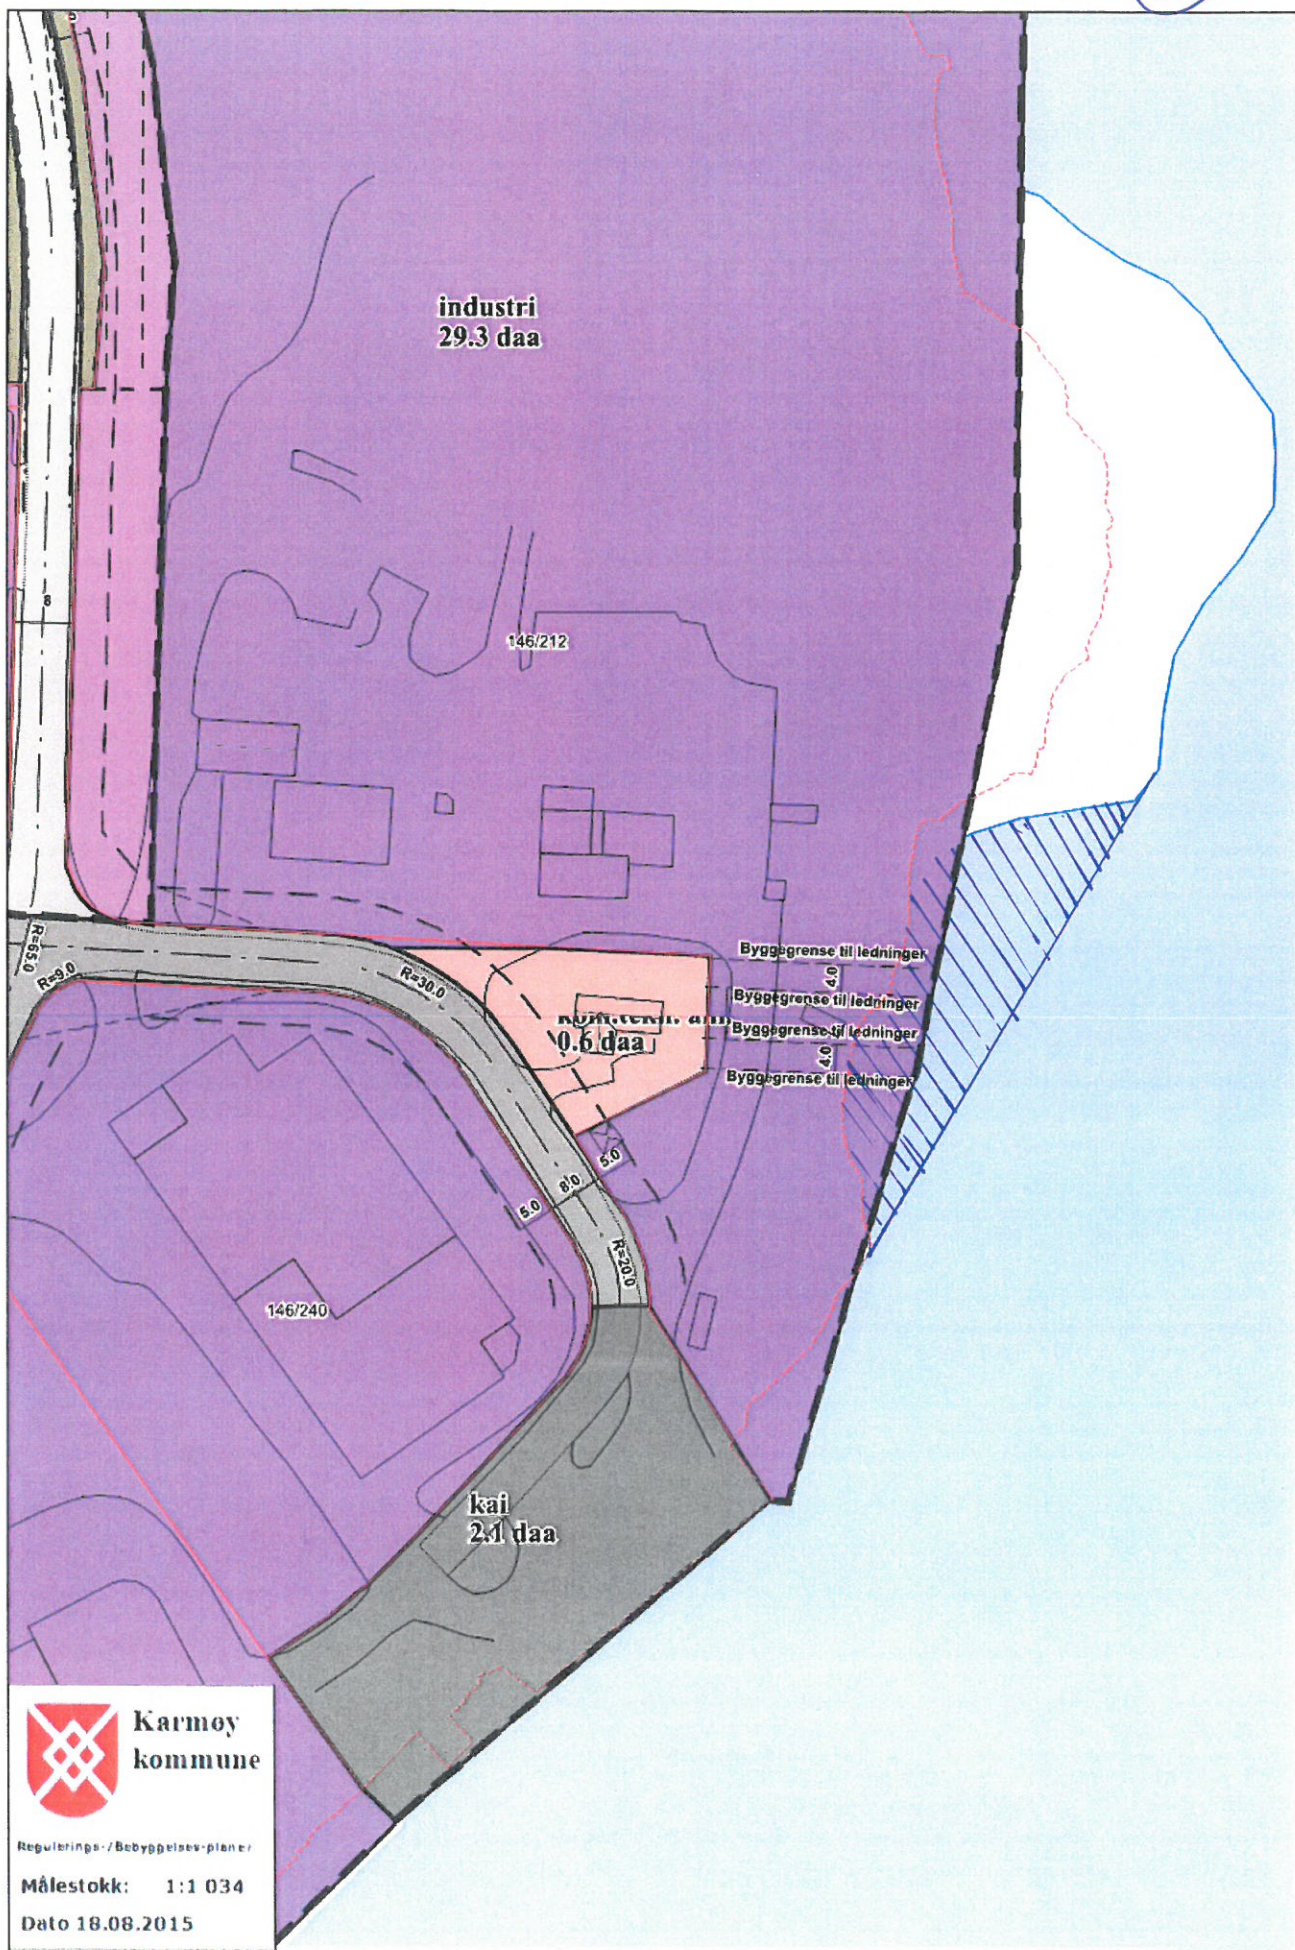

D-2

Karmøy
kommune

Flybilder (ortofoto)

Målestokk: 1:1 000

Dato 18.08.2015

D-3

Karmøy
kommune

Regulerings- / Bebyggelses-planer

Målestokk: 1:1 034

Dato 18.08.2015