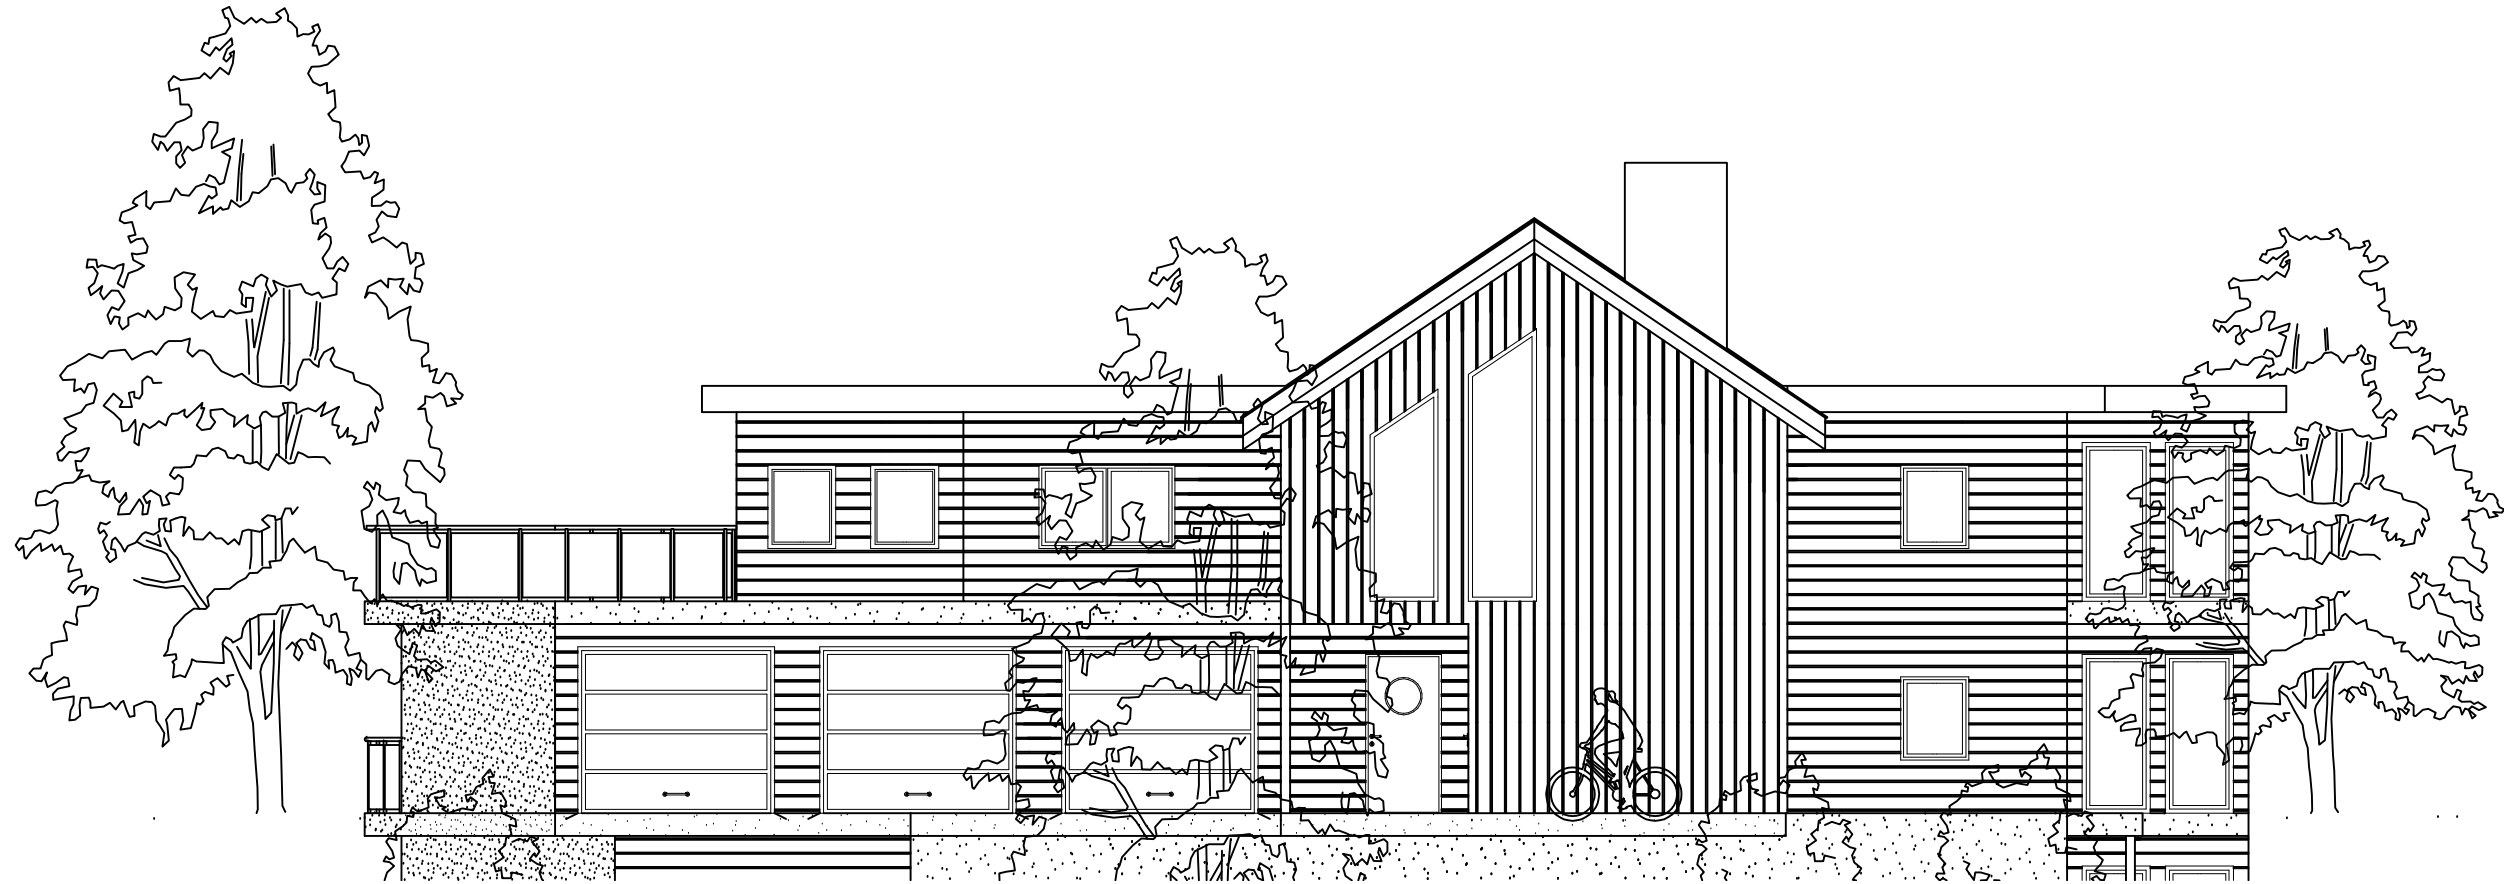

Nord

Nord Fasade

1:100

-	-	-	-
-	-	-	-
-	-	-	-
-	-	-	-
-	-	-	-
-	-	-	-

Rev.:	Dato:	Revisjonen gjelder:	Sign:
Prosjekt: Leilighetskompleks			 Stemhei Industriområde 4700 Vennesla Tlf: 33 15 69 00 Faks: 38 15 69 01 E-post: firmapost@nbsproff.no
Klient: Klientnavn #Klients adresse #Klients poststed			
Tiltakshaver: #Tiltakshavers adresse #Tiltakshavers poststed			Signatur: E.Stokkeskog
Byggeadresse: #Byggeadresse #Byggested			Kontroll: -
Byggested: Gnr. #Gnr. Bnr. #Bnr. i #Kommune kommune.			Revisjon: -
Tegningsfase: Tegningen er arkitektonisk prosjekt			Format:
Tegning: Fasade Nord			Utskriftsdato: 03.01.12
			Tegningsnr.: 5778 E-07