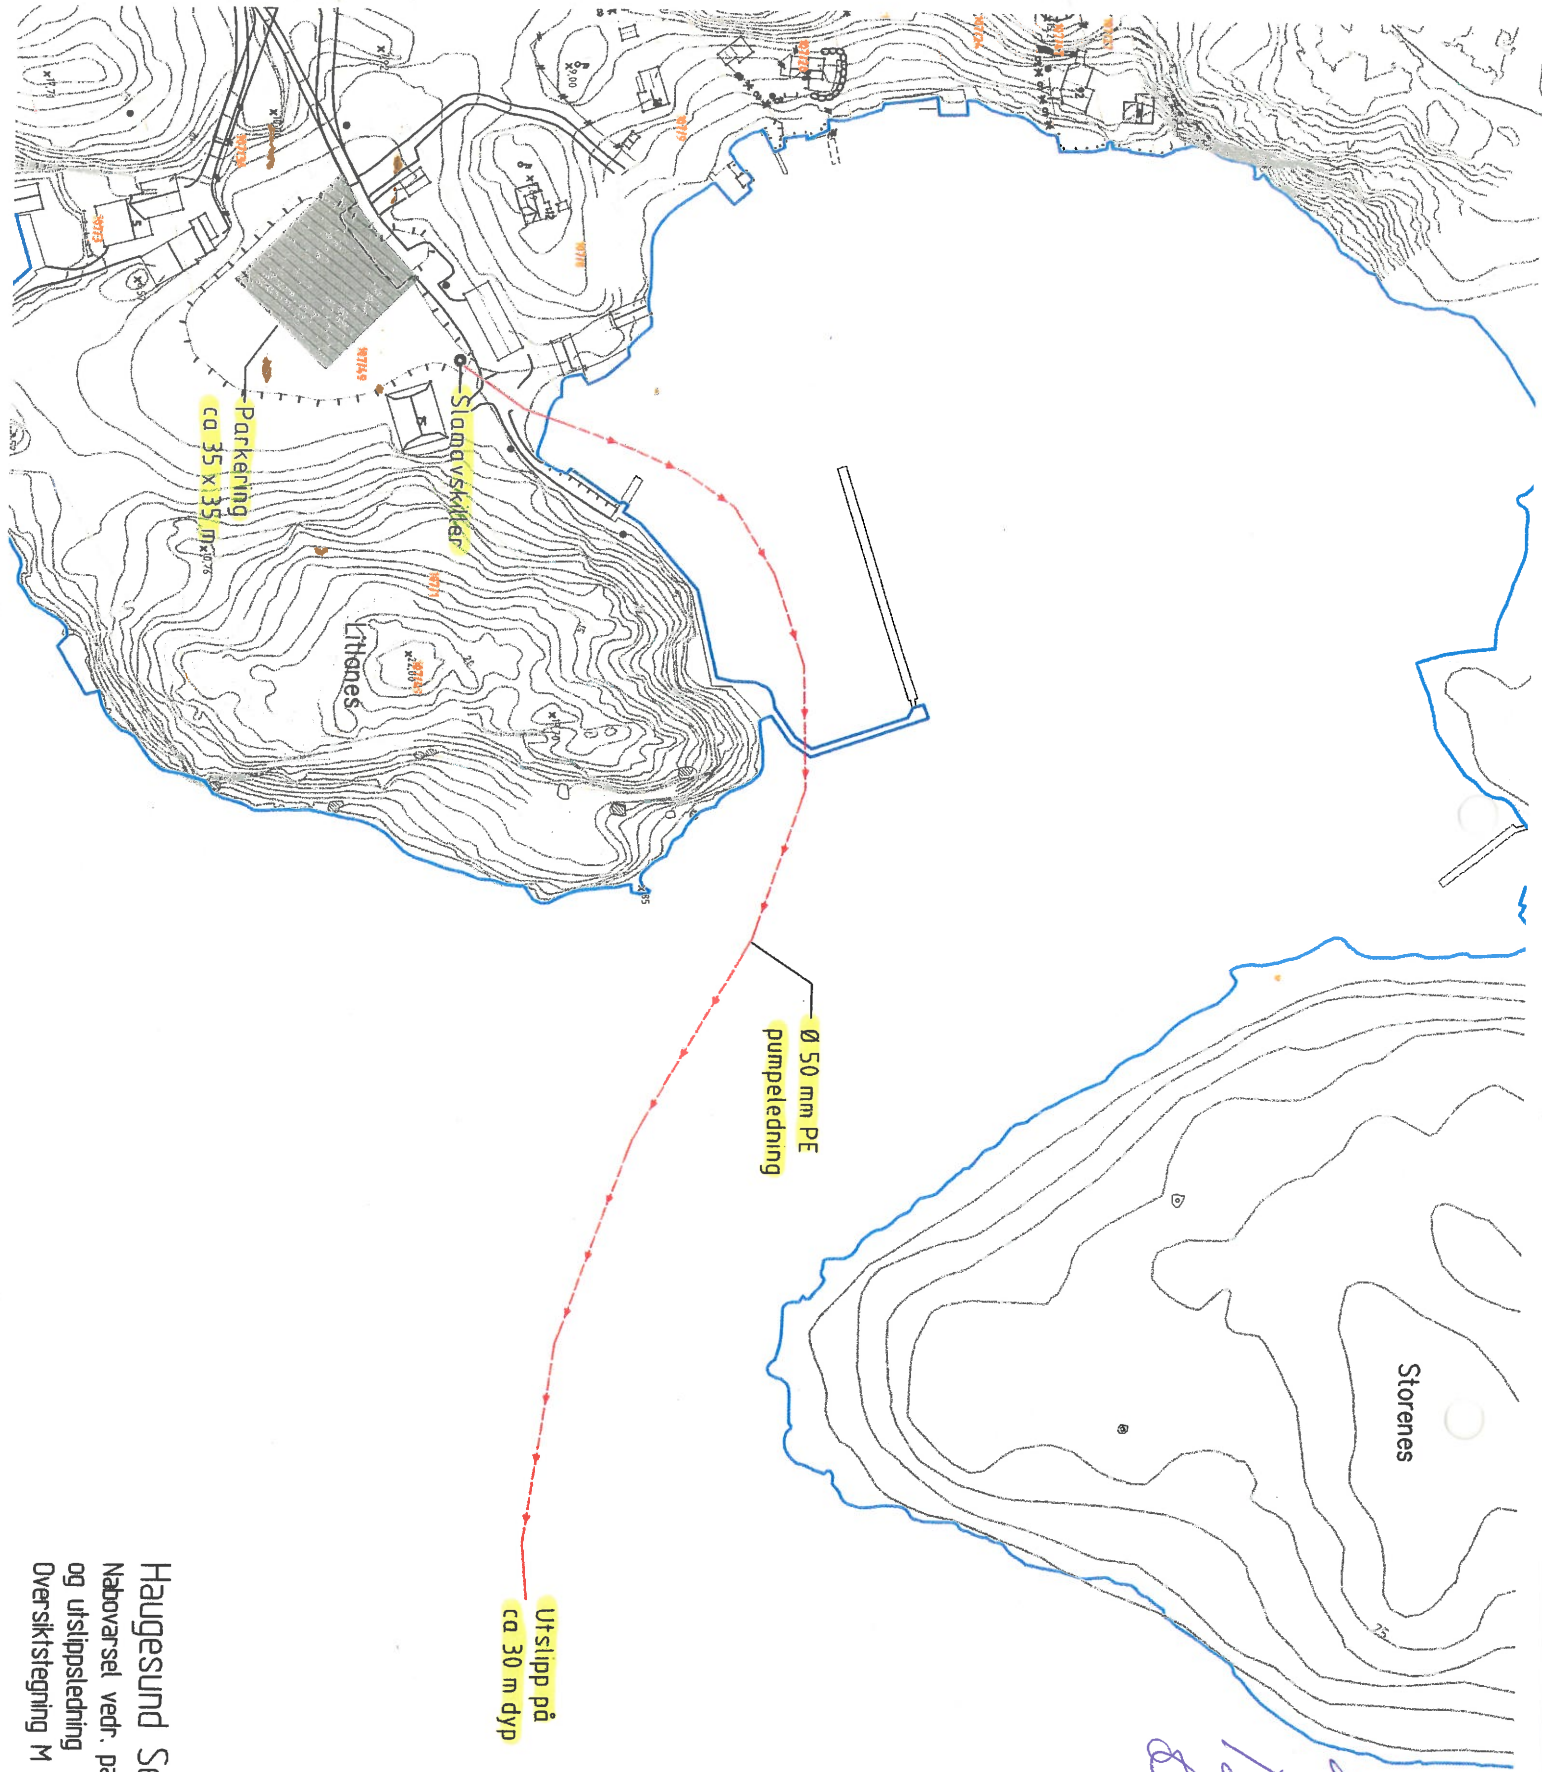

Utskrift fra Norkart AS kartklient

Dato: 04.10.2023

Målestokk: 1:2000

Koordinatsystem: UTM 32N

*Signatur på
1921741
8754 NPPSKJURD*

Haugesund Seilforening

Nabovarsel vedr. parkeringsplass, slamavskiller og utstippsledning
Oversiktstegning M = 1:2000

OPP 15.04.11