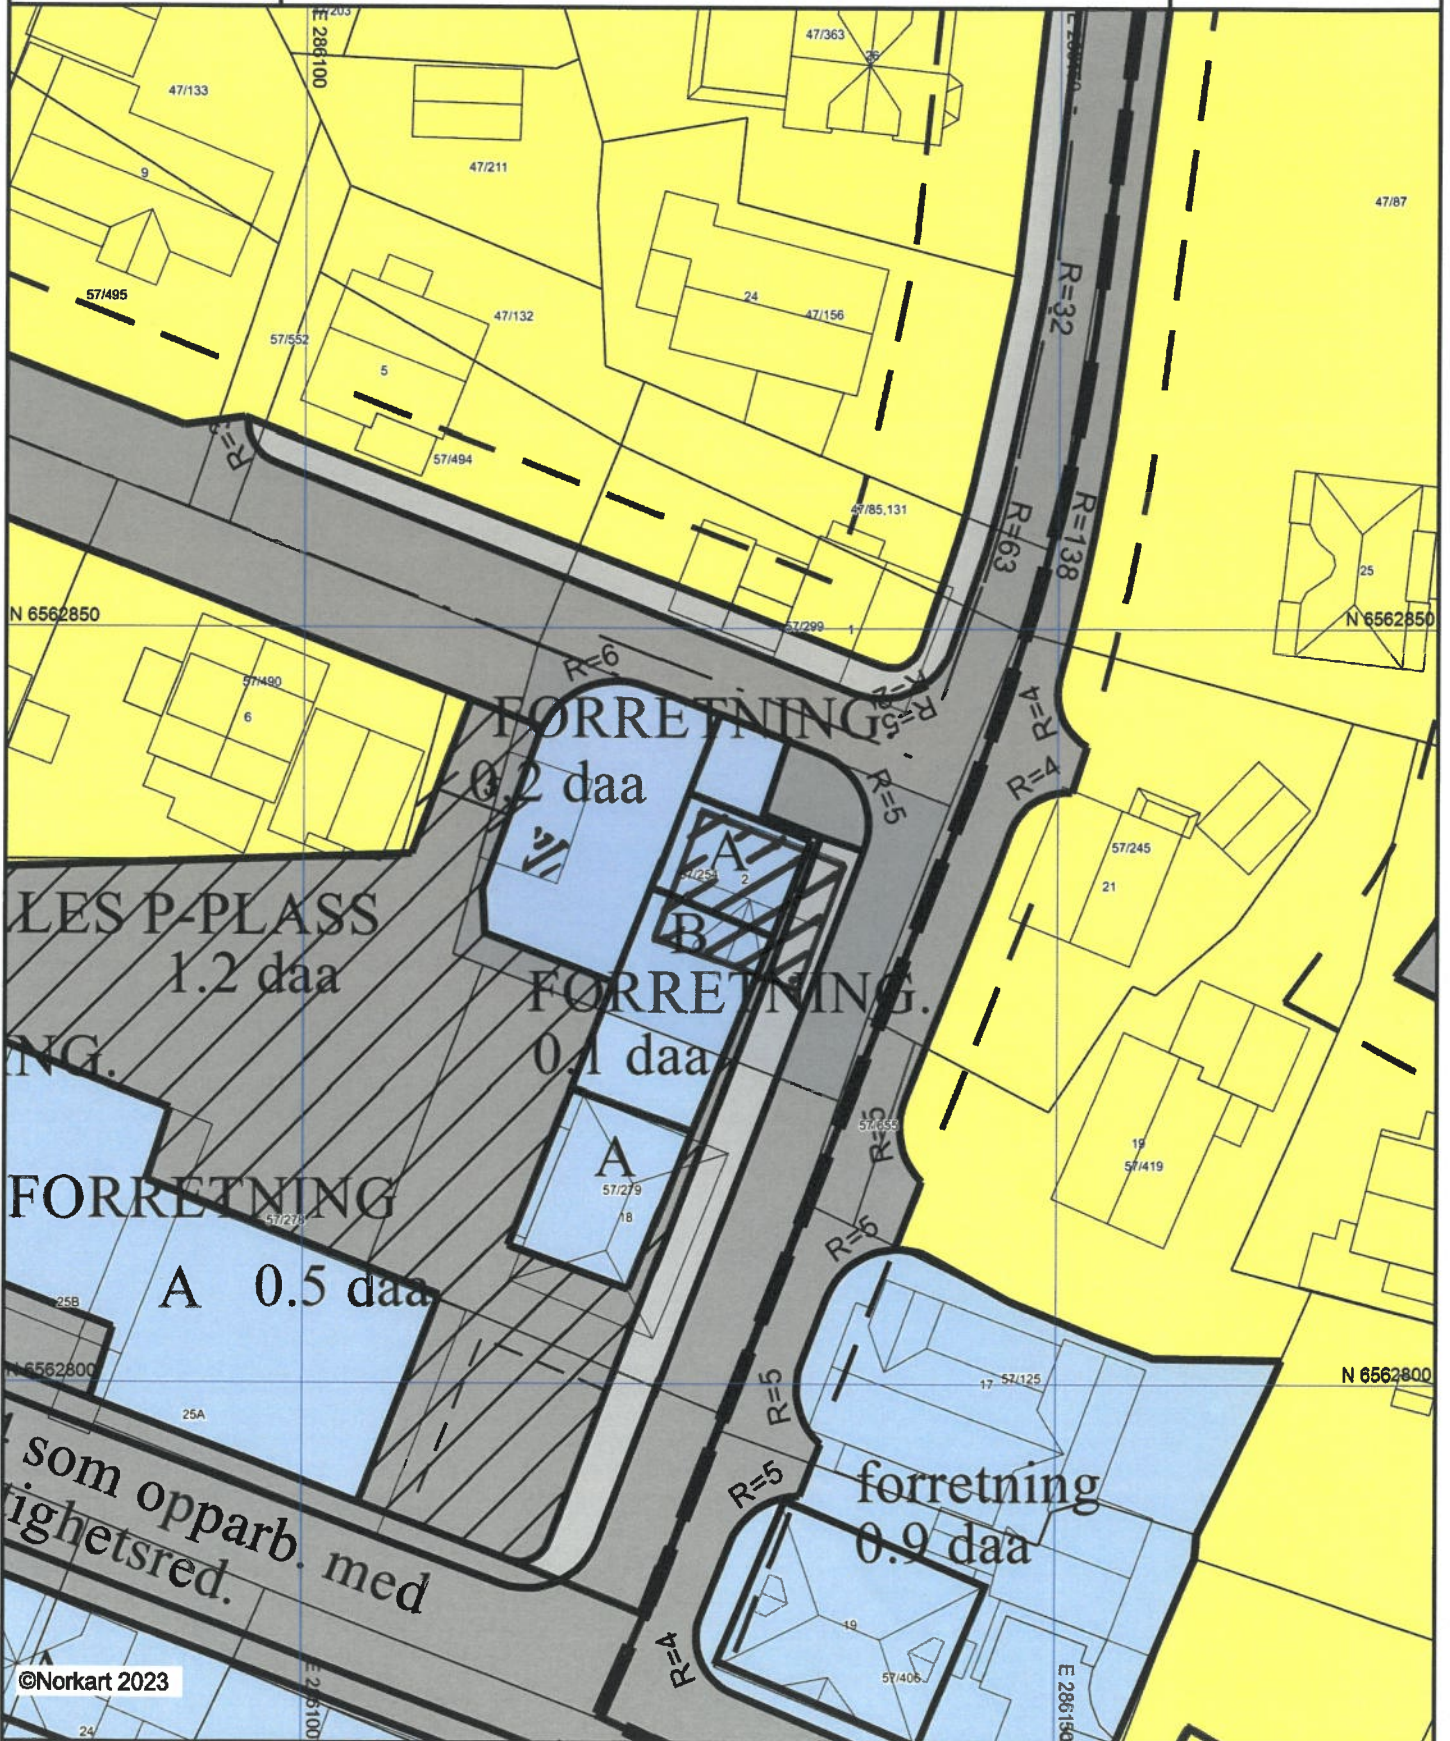

Karmøy kommune

Reguleringsplankart

D-

UTM-32

Eiendom: 57/254
Adresse: Nylund 2
Dato: 11.10.2023
Målestokk: 1:500

©Norkart 2023

- 1) Det tas forbehold om feil i kartgrunnlaget
- 2) Ved utskrift fra PDF-fil kan målestokken bli unøyaktig
- 3) Kommuneplanen er laget for små målestokker og kan være unøyaktig hvis man zoomer mye inn i planen.