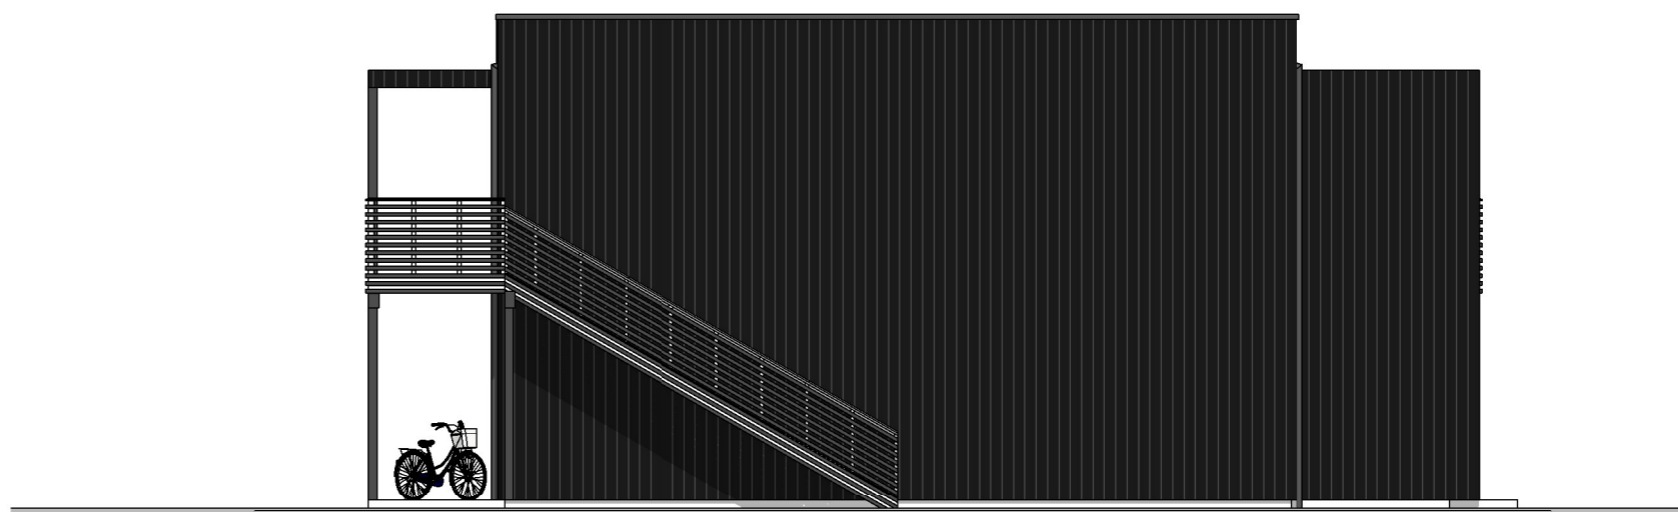

Fasade mot øst 1 : 100

Fasade mot nord 1 : 100

REV:	DATO:	SIGN:	REVISJON:
G	30.01.23	vth	Utvidet bredden på bolig
F	28.11.22	vth	Heissjakt, sportsbod

REV:	DATO:	SIGN:	REVISJON:
E	04.11.22	møs	Nummerering
D	03.11.22	møs	Planløsning og små fasadejusteringer
C	31.03.22	tme	Gangbro og heis
B	22.03.21	tme	Redusert fra 8-manns til 6-manns.
A	04.11.20	tme	Sykkelparkering, planl. og vinduer

TEGN, INNHOLD	TILTAKSART:	MÅL v/A3:
Fasader II		1 : 100
PROSJEKT	6-mannsbolig mot nord - BYGG A	
ARKITEKT	DATO:	SIGN:
Torbjørn Eriksen	22.10.2020	tme
PROSJEKT Nr.	TEGN.Nr.	
20172	A102	