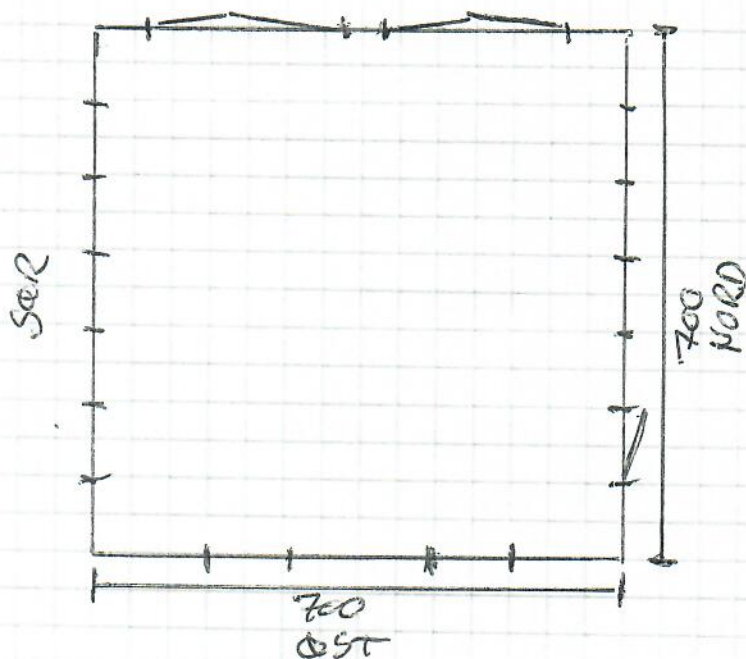

ENR: 114
BWR: 120

EIKENVEEN 63
5541 KÅNS.

PLANTEGNING GARASJE FOR TILBYGG.

VEDLEGG NR 3 4

MÅLESØKE 1:100

TEGNET 30.10.23
JOSTEIN EKERÅS

PLANTEGNING MED TILBYGG.

GNR: 114
BRN: 120

ERBJUDNING 63
5541 KÖNEN

VERKSTÄLLNING: 3

MÅLSTORLEK: 1:100

TEKNET 30:10:23

JOSEF ECKER

FASADE GARAGE MOT
NORD

FASADE GARAGE MOT
NORD MED TILBYGG.

GWR: 114
BWR: 120

EIKIVEGEN 63
554 KOLLAS

VEDKLENN 3 6

MÅSTØKK: 1:3100

TEGNET 30.10.23

JESSE ERERAS

FASADE GARASJE
MOT SØR.

FASADE GARASJE MOT
SØR MED TILBYGG.

GWR: 114
BWR: 120