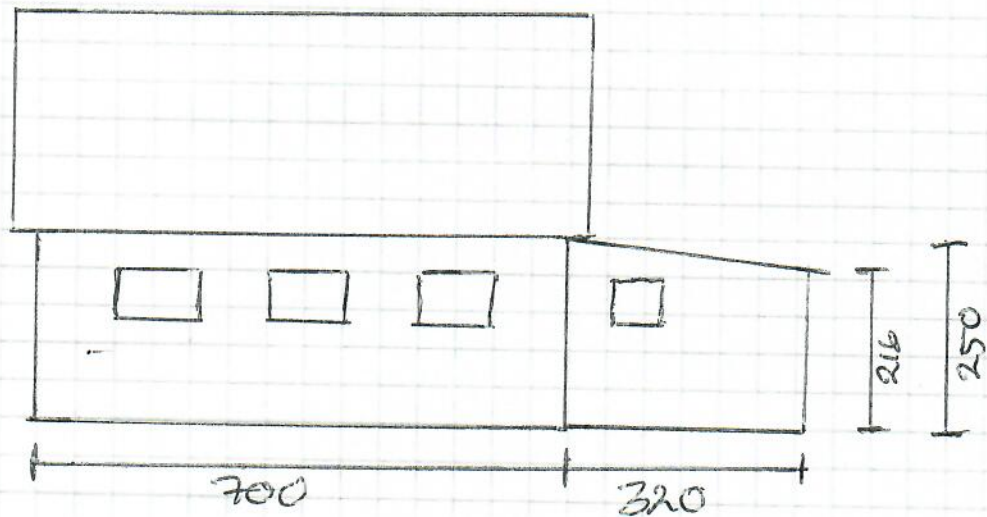

ERBJUDNING 63
5541 KÖNEN

VERKSTÄLLNING: 3

MÅLSTORLEK: 1:100

TEKNET 30:10:23

JOSEF ECKER

FASADE GARAGE MOT
NORD

FASADE GARAGE MOT
NORD MED TILBYGG.

GWR: 114
BWR: 120

EIKIVEGEN 63
554 KOLLAS

VEDKLENN 3 6

MÅSTØKK: 1:3100

TEGNET 30.10.23

JESSE ERERAS

FASADE GARASJE
MOT SØR.

FASADE GARASJE MOT
SØR MED TILBYGG.

GWR: 114
BWR: 120