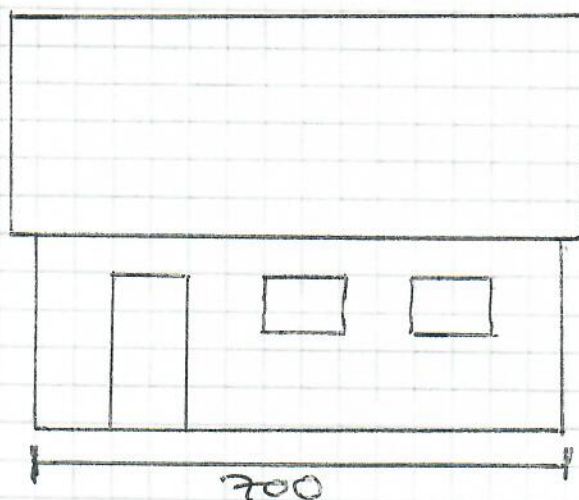

ENR: 114
BWR: 120

EIKENVEEN 63
5541 KÅNS.

PLANTEGNING GARASJE FOR TILBYGG.

VEDLEGG NR 3 4

MÅLESØKE 1:100

TEGNET 30.10.23
JOSTEIN EKERÅS

PLANTEGNING MED TILBYGG.

GNR: 114
BRN: 120

ERBJUDNING 63
5541 KÖNEN

VERKSTÄLLNING: 3

MÅLSTORLEK: 1:100

TEKNET 30:10:23

JOSEF ECKER

FASADE GARAGE MOT
NORD

FASADE GARAGE MOT
NORD MED TILBYGG.

GWR: 114
BWR: 120

EIKIVEGEN 63
554 KOLLAS

VEDKLENN 3 6

MÅSTØKK: 1:3100

TEGNET 30.10.23

JESSE ERERAS

FASADE GARASJE
MOT SØR.

FASADE GARASJE MOT
SØR MED TILBYGG.

GWR: 114
BWR: 120