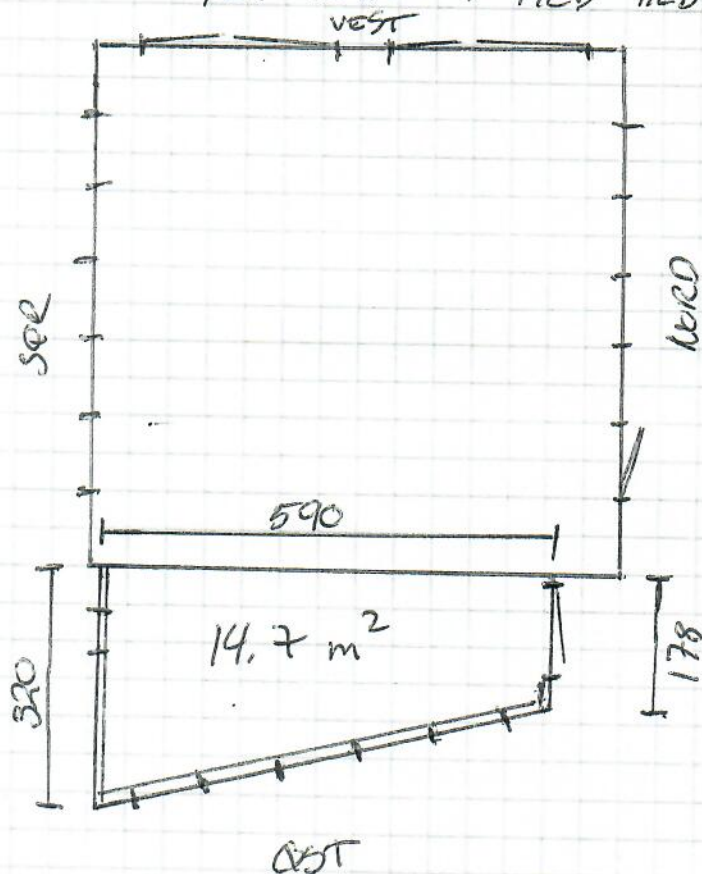

ENR: 114
BWR: 120

EIKENVEEN 63
5541 KÅNS.

PLANTEGNING GARASJE FOR TILBYGG.

VEDLEGG NR 3 4

MÅLESØKE 1:100

TEGNET 30.10.23
JOSTEIN EKERÅS

PLANTEGNING MED TILBYGG.

GNR: 114
BRN: 120

ERBJUDNING 63
5541 KÖNEN

VERKSTÄLLNING: 3

MÅLSTORLEK: 1:100

TEKNET 30:10:23

JOSEF ECKER

FASADE GARAGE MOT
NORD

FASADE GARAGE MOT
NORD MED TILBYGG.

GWR: 114
BWR: 120

EIKIVEGEN 63
554 KOLLAS

VEDKLENN 3 6

MÅSTØKK: 1:3100

TEGNET 30.10.23

JESSE ERERAS

FASADE GARASJE
MOT SØR.

FASADE GARASJE MOT
SØR MED TILBYGG.

GWR: 114
BWR: 120