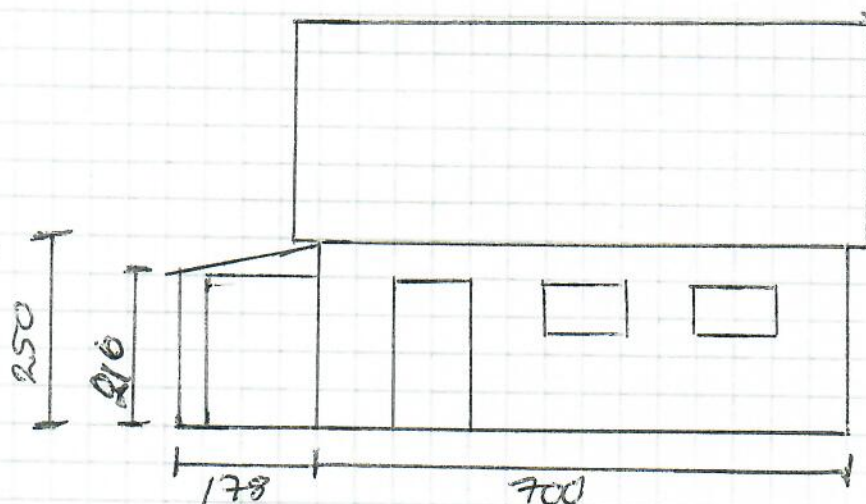

ENR: 114
BWR: 120

EIKENVEEN 63
5541 KÅNS.

PLANTEGNING GARASJE FOR TILBYGG.

VEDLEGG NR 3 4

MÅLESØKE 1:100

TEGNET 30.10.23
JOSTEIN EKERÅS

PLANTEGNING MED TILBYGG.

GNR: 114
BRN: 120

ERBJUDNING 63
5541 KÖNEN

VERKSTÄLLNING: 3

MÅLSTORLEK: 1:100

TEKNET 30:10:23

JOSEF ECKER

FASADE GARAGE MOT
NORD

FASADE GARAGE MOT
NORD MED TILBYGG.

GWR: 114
BWR: 120

EIKIVEGEN 63
554 KOLLAS

VEDKLENN 3 6

MÅSTØKK: 1:3100

TEGNET 30.10.23

JESSE ERERAS

FASADE GARASJE
MOT SØR.

FASADE GARASJE MOT
SØR MED TILBYGG.

GWR: 114
BWR: 120