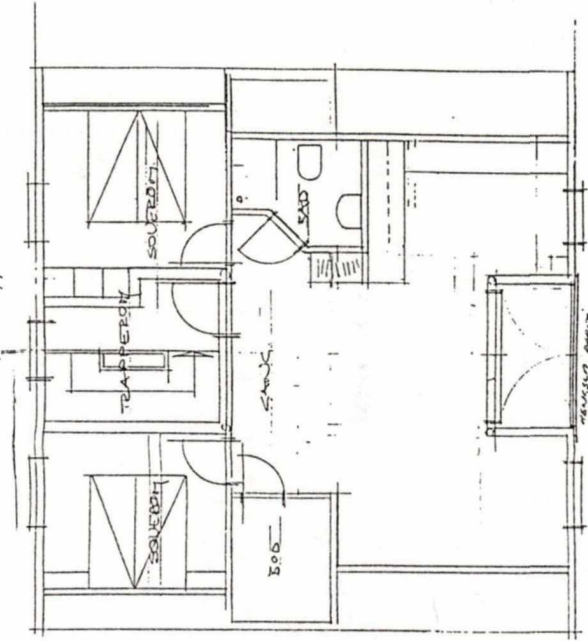

godkjent i sak 407/93

M M

M M

M M

panneddør

KARMOY KOMMUNE	
7.6.1993	
SAK	PROSJEKT

63 0110

63 0111