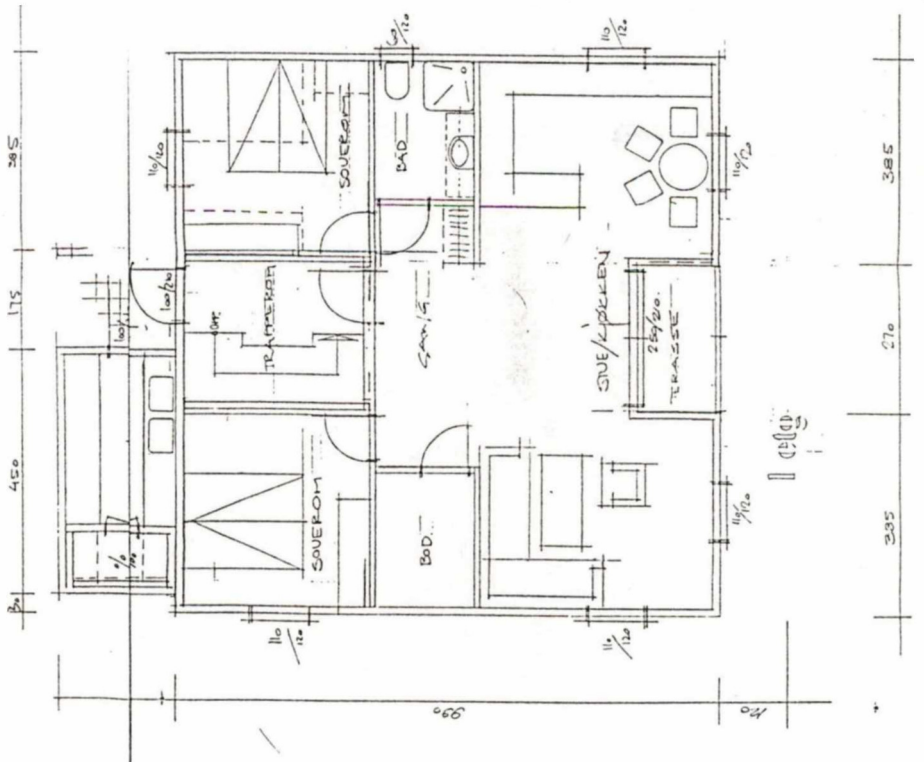

godkjent i sak 407/93

M M

M M

M M

panneddør

KARMOY KOMMUNE	
7.6.1993	
SAK	PROSJEKT

63 0110

63 0111