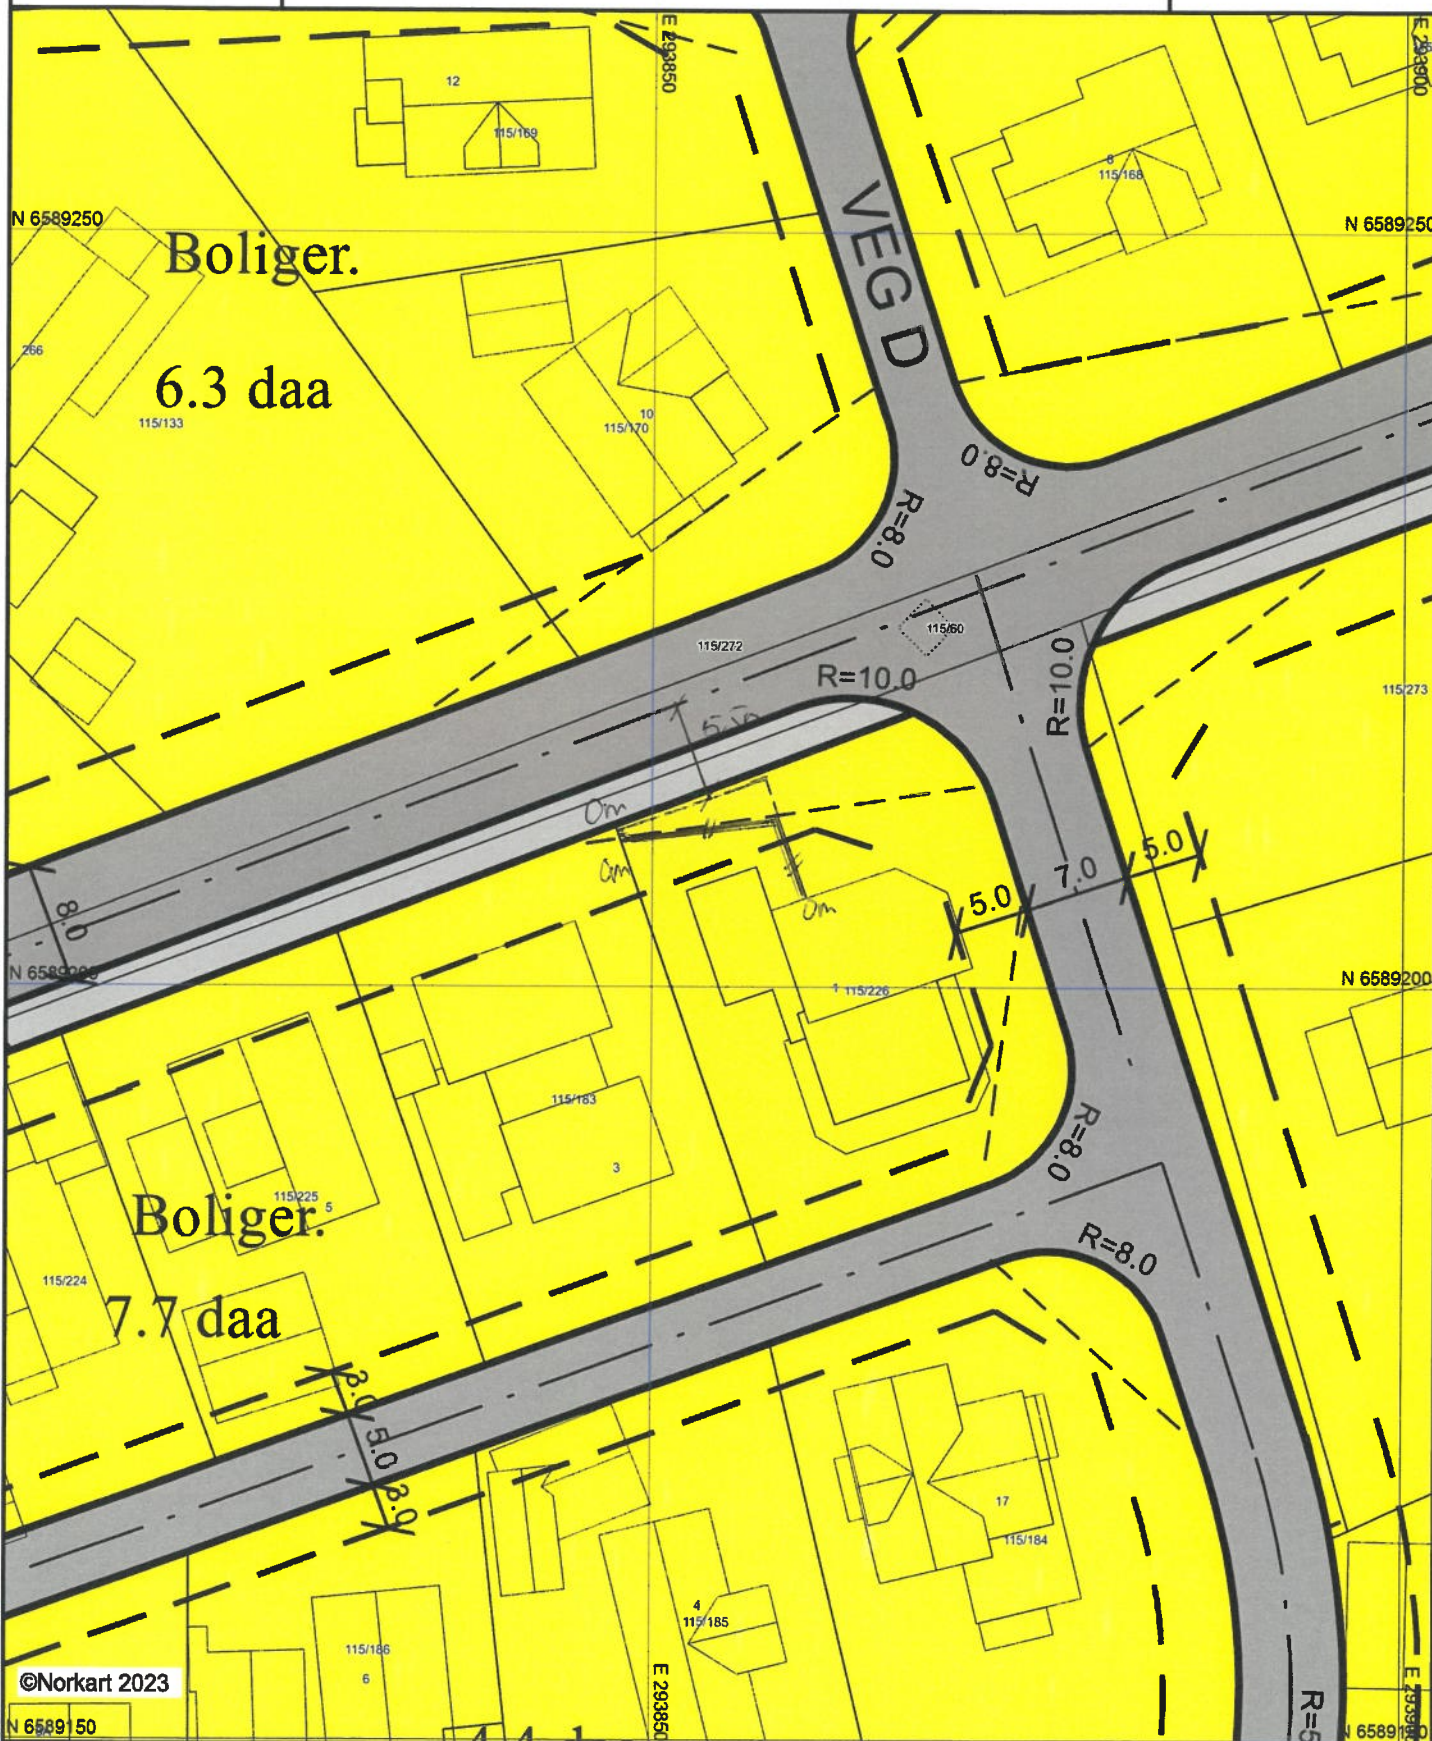

Karmøy kommune

Reguleringsplankart

D-2

UTM-32

Eiendom: 115/226
Adresse: Buhagen 1
Dato: 31.10.2023
Målestokk: 1:500

- 1) Det tas forbehold om feil i kartgrunnlaget
- 2) Ved utskrift fra PDF-fil kan målestokken bli unøyaktig
- 3) Kommuneplanen er laget for små målestokker og kan være unøyaktig hvis man zoomer mye inn i planen.