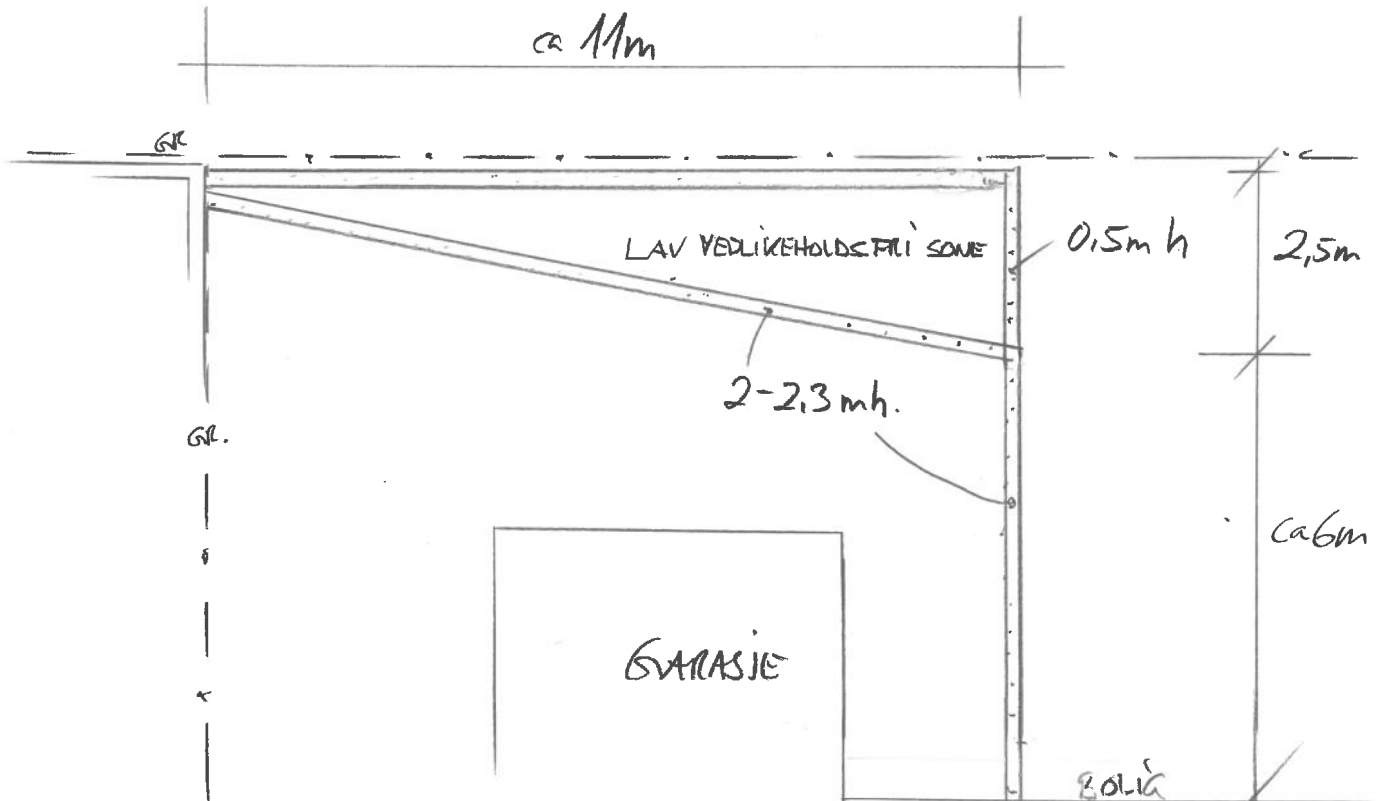

PLAN

Dato	Konst/Tegnet	Godkjent	Målestokk	Gnr. 115
31.10.23			1:100	Bnr. 226
FAM. HOPE				MURER
BUHAGEN 1		KOLNES		
Tegn. nr.	1	PLAN (SNITT) / FAS		