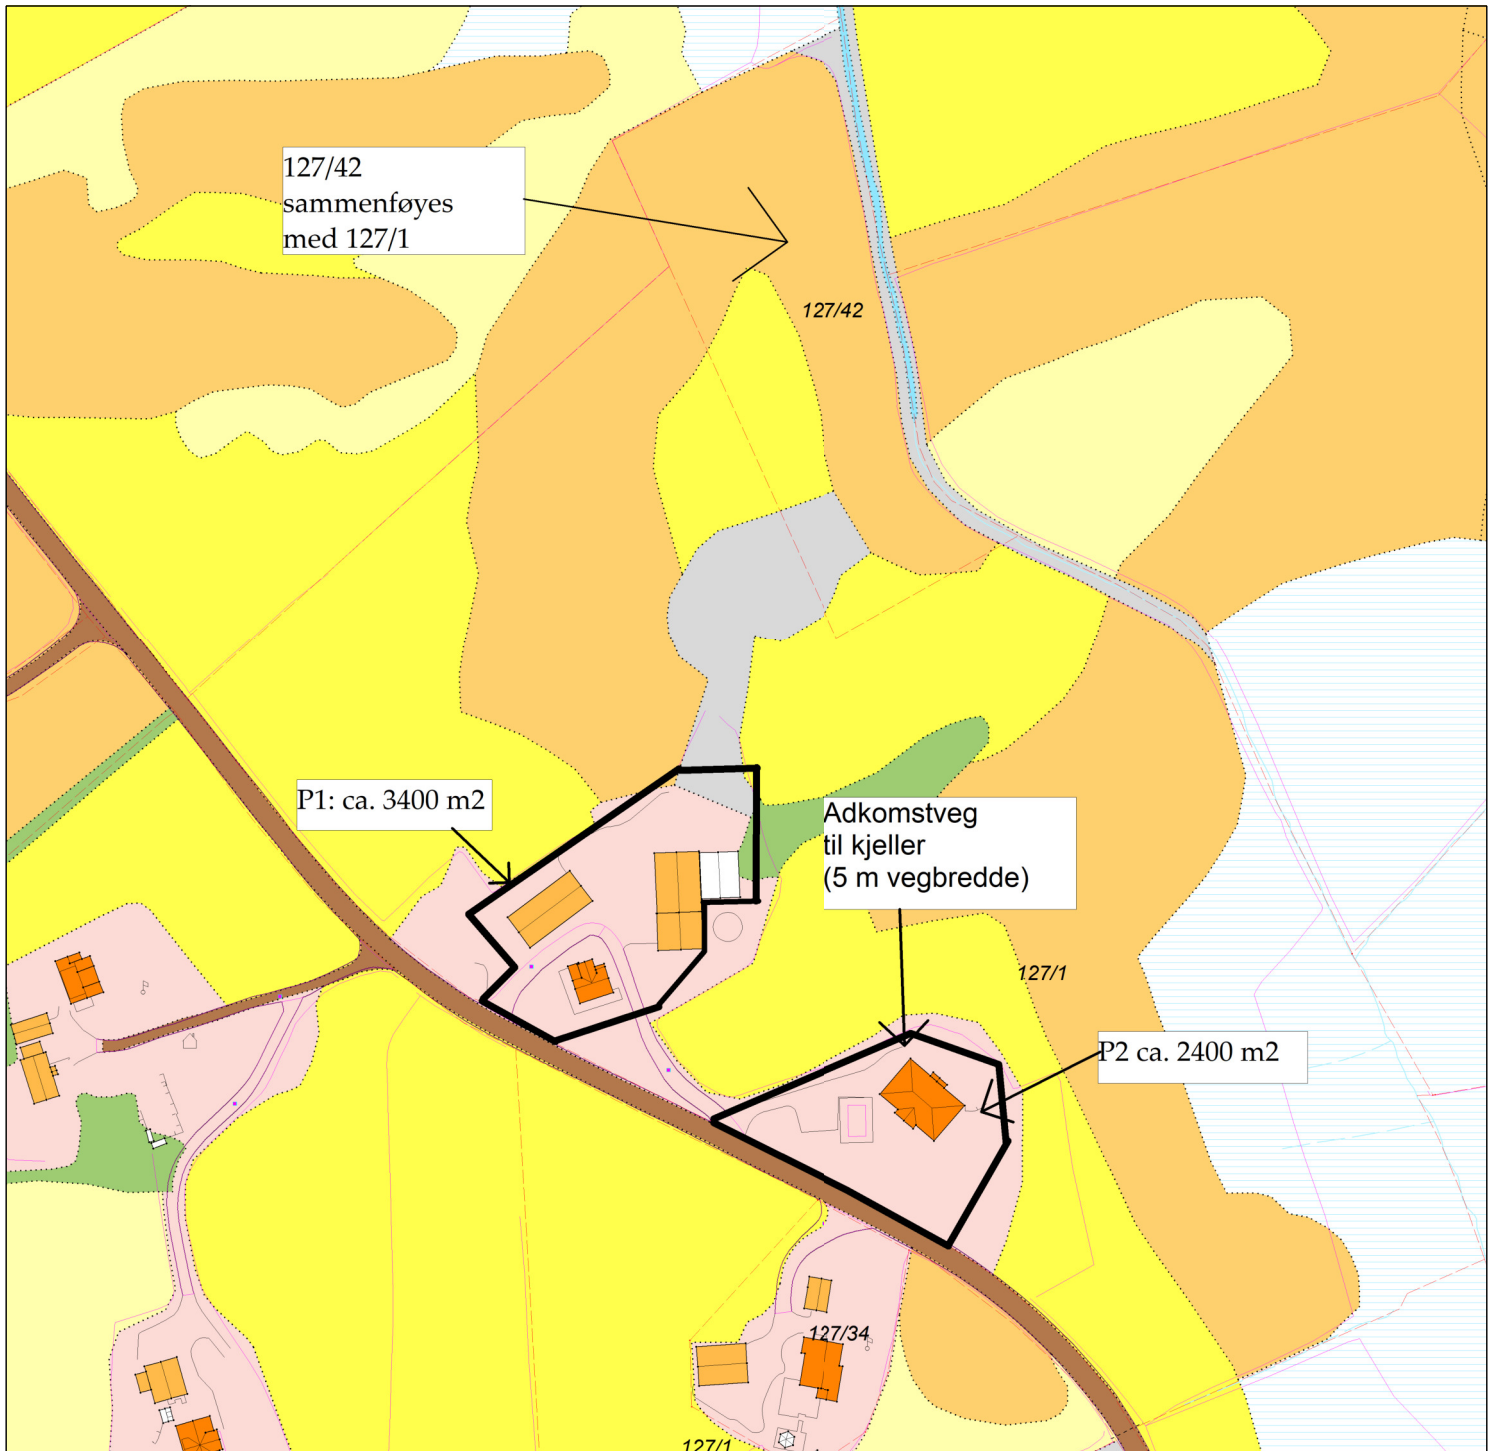

MARKSLAGSKART

Gnr/Bnr : 127/1 - P1 og P2

Dato : 06.11.2023

Målestokk: 1:2000

KARMØY KOMMUNE
SEKTOR AREAL OG BYGGESAK

NB: Kartet kan inneholde feil,
noen grenser er usikre.

Tegnforklaring:

Eiendomsgrense målt	
Eiendomsgrense usikker	
Bonitetsgrense	
Bebyggd	

Fulldyrka jord	
Overflatedyrka jord	
Innmarksbeite	
Skog	
Åpen fastmark	
Myr	