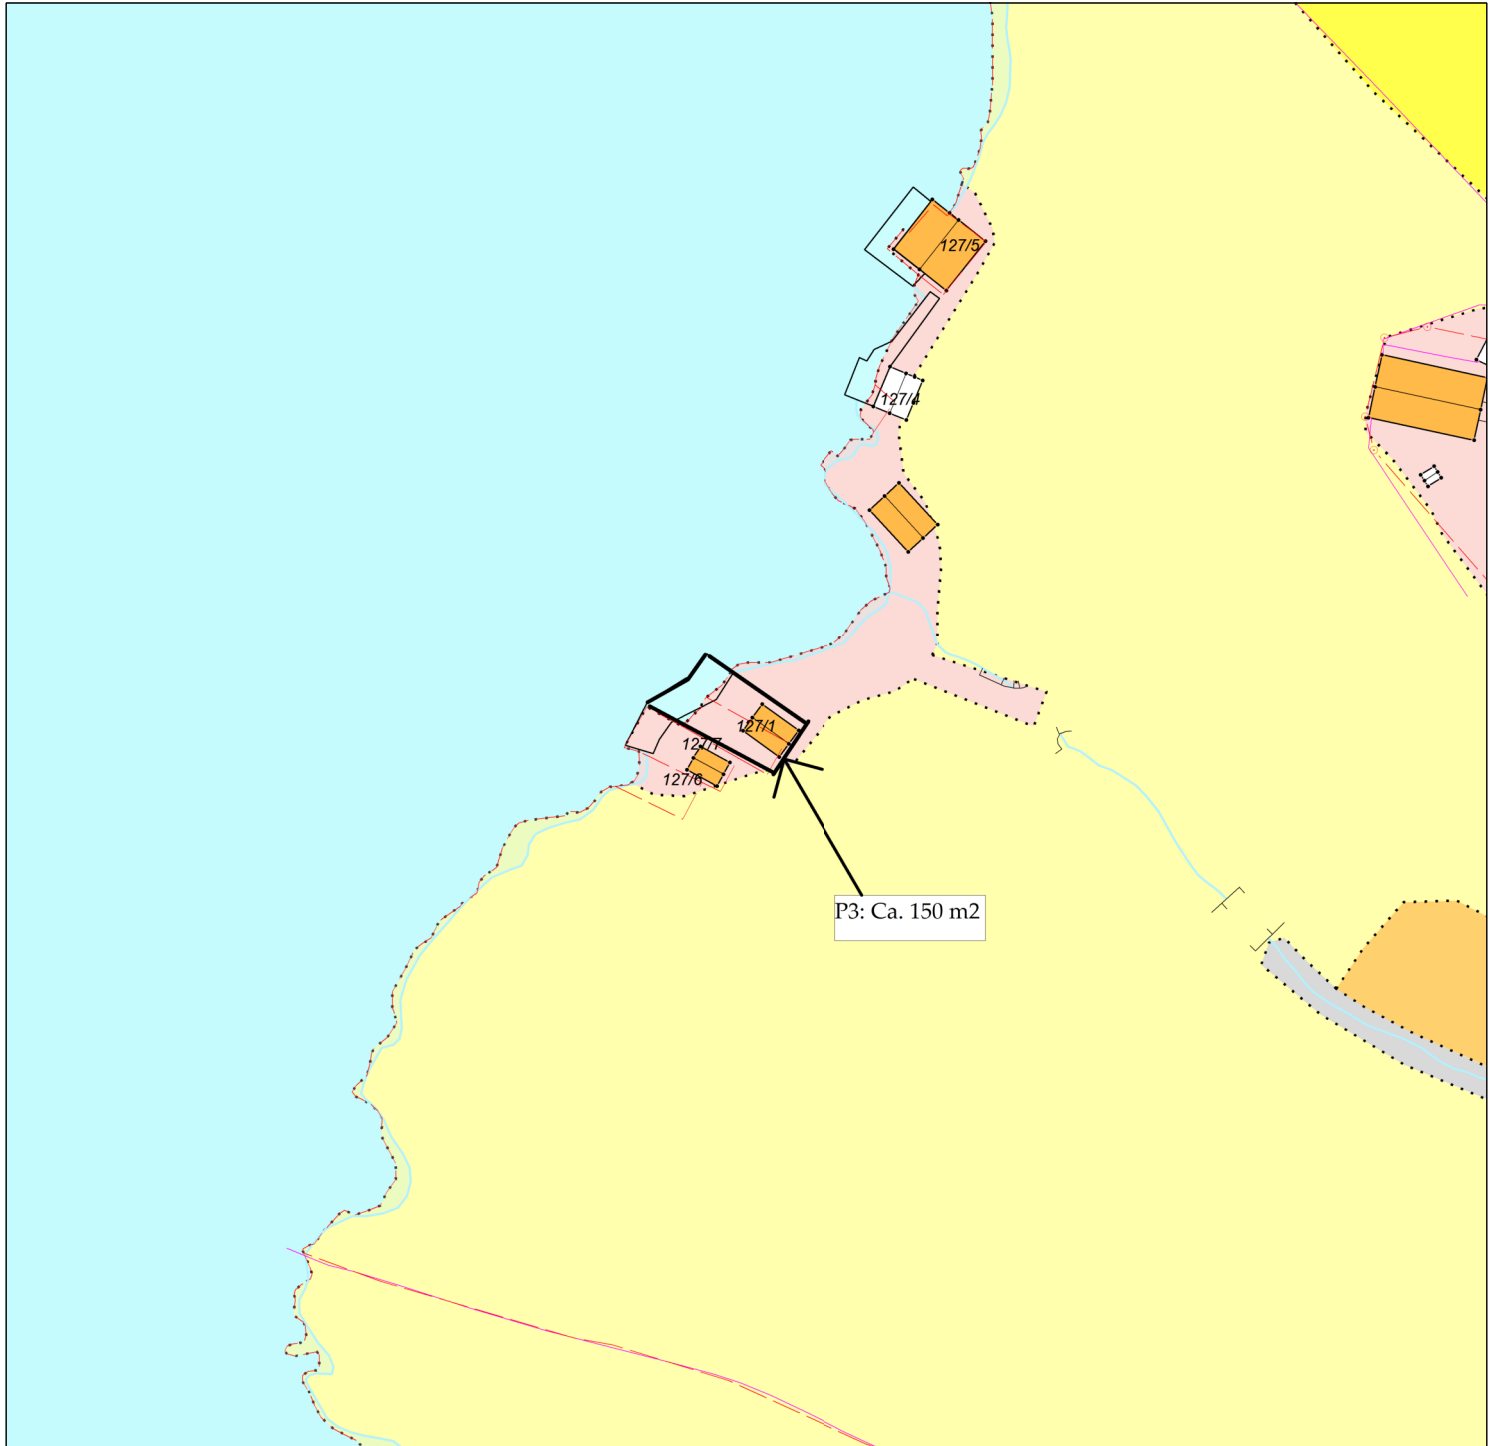

MARKSLAGSKART

Gnr/Bnr : 127/1 - P3 (naust)

Dato : 06.11.2023

Målestokk: 1:1000

KARMØY KOMMUNE
SEKTOR AREAL OG BYGGESAK

NB: Kartet kan inneholde feil,
noen grenser er usikre.

Tegnforklaring:

- Eiendomsgrense målt
- Eiendomsgrense usikker
- Bonitetsgrense
- Bebyggelse

- Fulldyrka jord
- Overflatedyrka jord
- Innmarksbeite
- Skog
- Åpen fastmark
- Myr