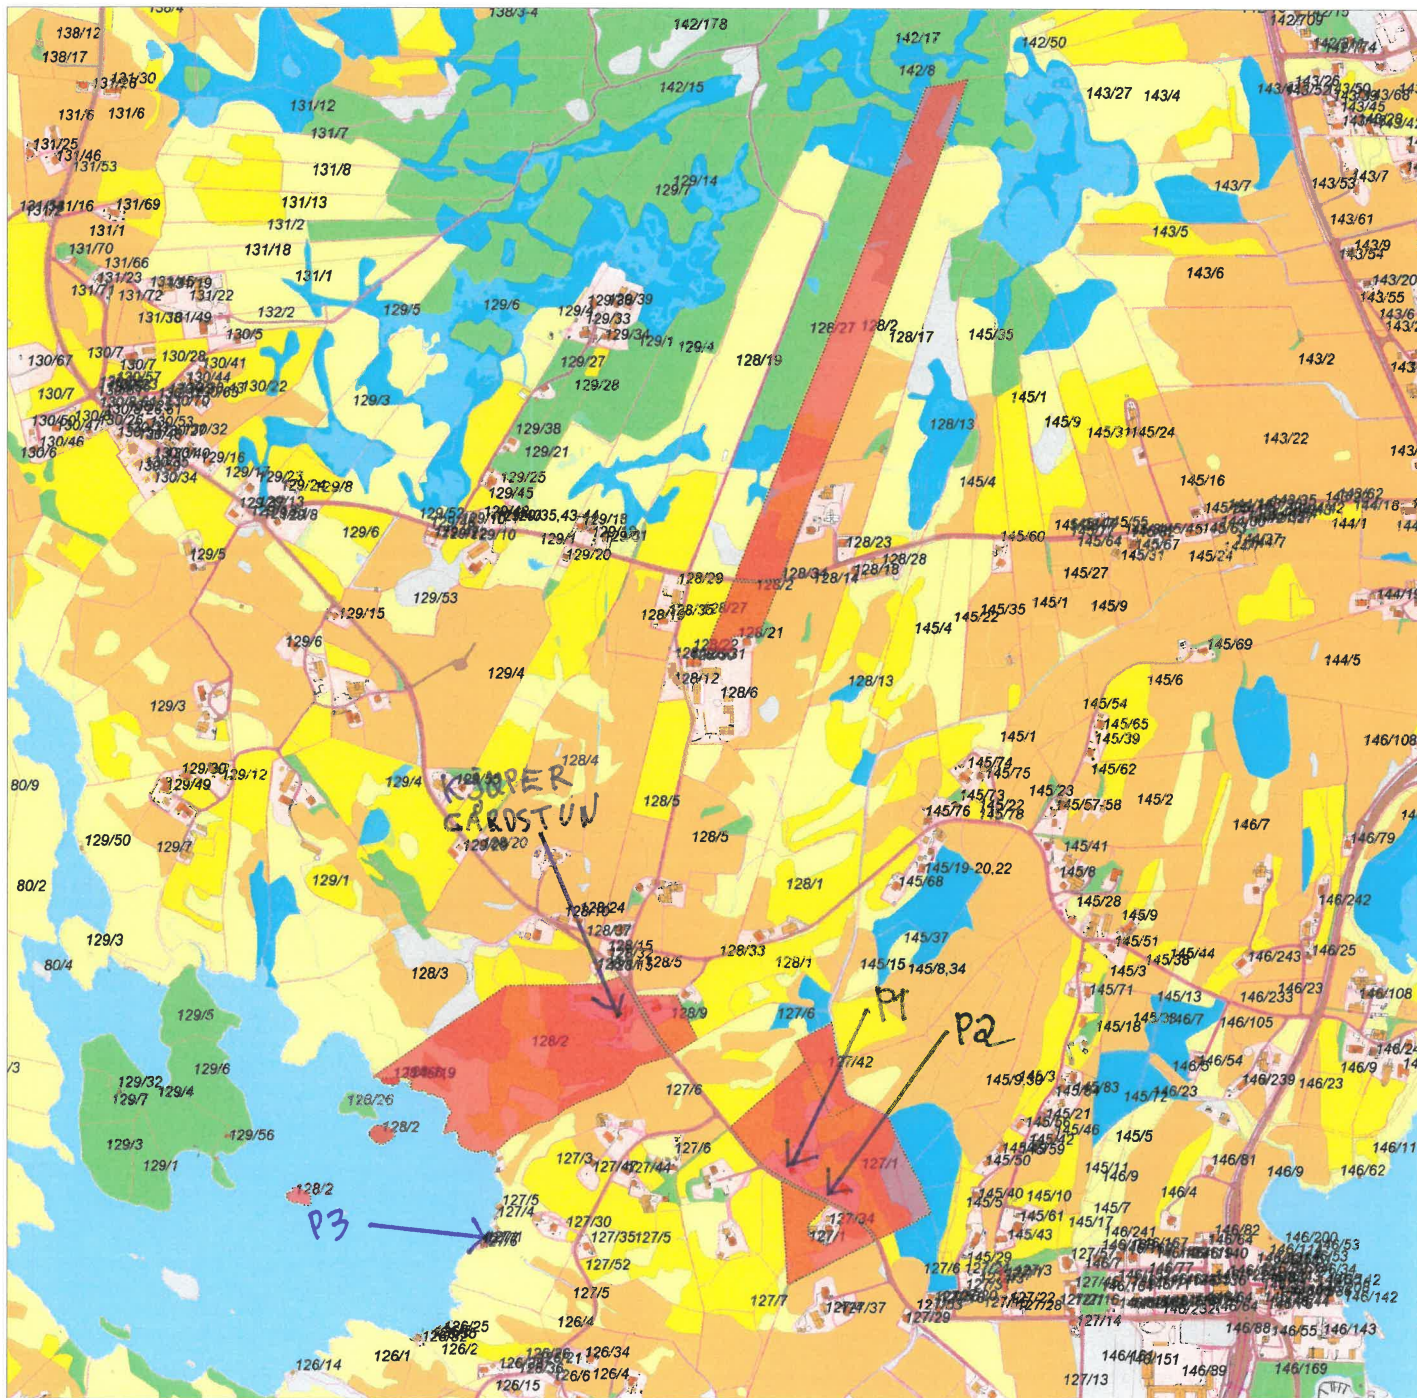

# MARKSLAG OVERSIKTSKART

KARMØY KOMMUNE  
SEKTOR AREAL OG BYGGESAK

Gnr/Bnr : 128/2 - Ny driftsenhet

Dato : 07.11.2023

Målestokk: 1:12500

NB: Kartet kan inneholde feil,  
noen grenser er usikre.

## Tegnforklaring:

- Eiendomsgrense målt
- Eiendomsgrense usikker
- Bonitetsgrense
- Bebyggd

- Fulldyrka jord
- Overflatedyrka jord
- Innmarksbeite
- Skog
- Åpen fastmark
- Myr

# MARKSLAG OVERSIKTSKART

Gnr/Bnr : 128/2 - Ny driftsenhet  
Dato : 07.11.2023  
Målestokk: 1:12500

KARMØY KOMMUNE  
SEKTOR AREAL OG BYGGESAK

NB: Kartet kan inneholde feil,  
noen grenser er usikre.