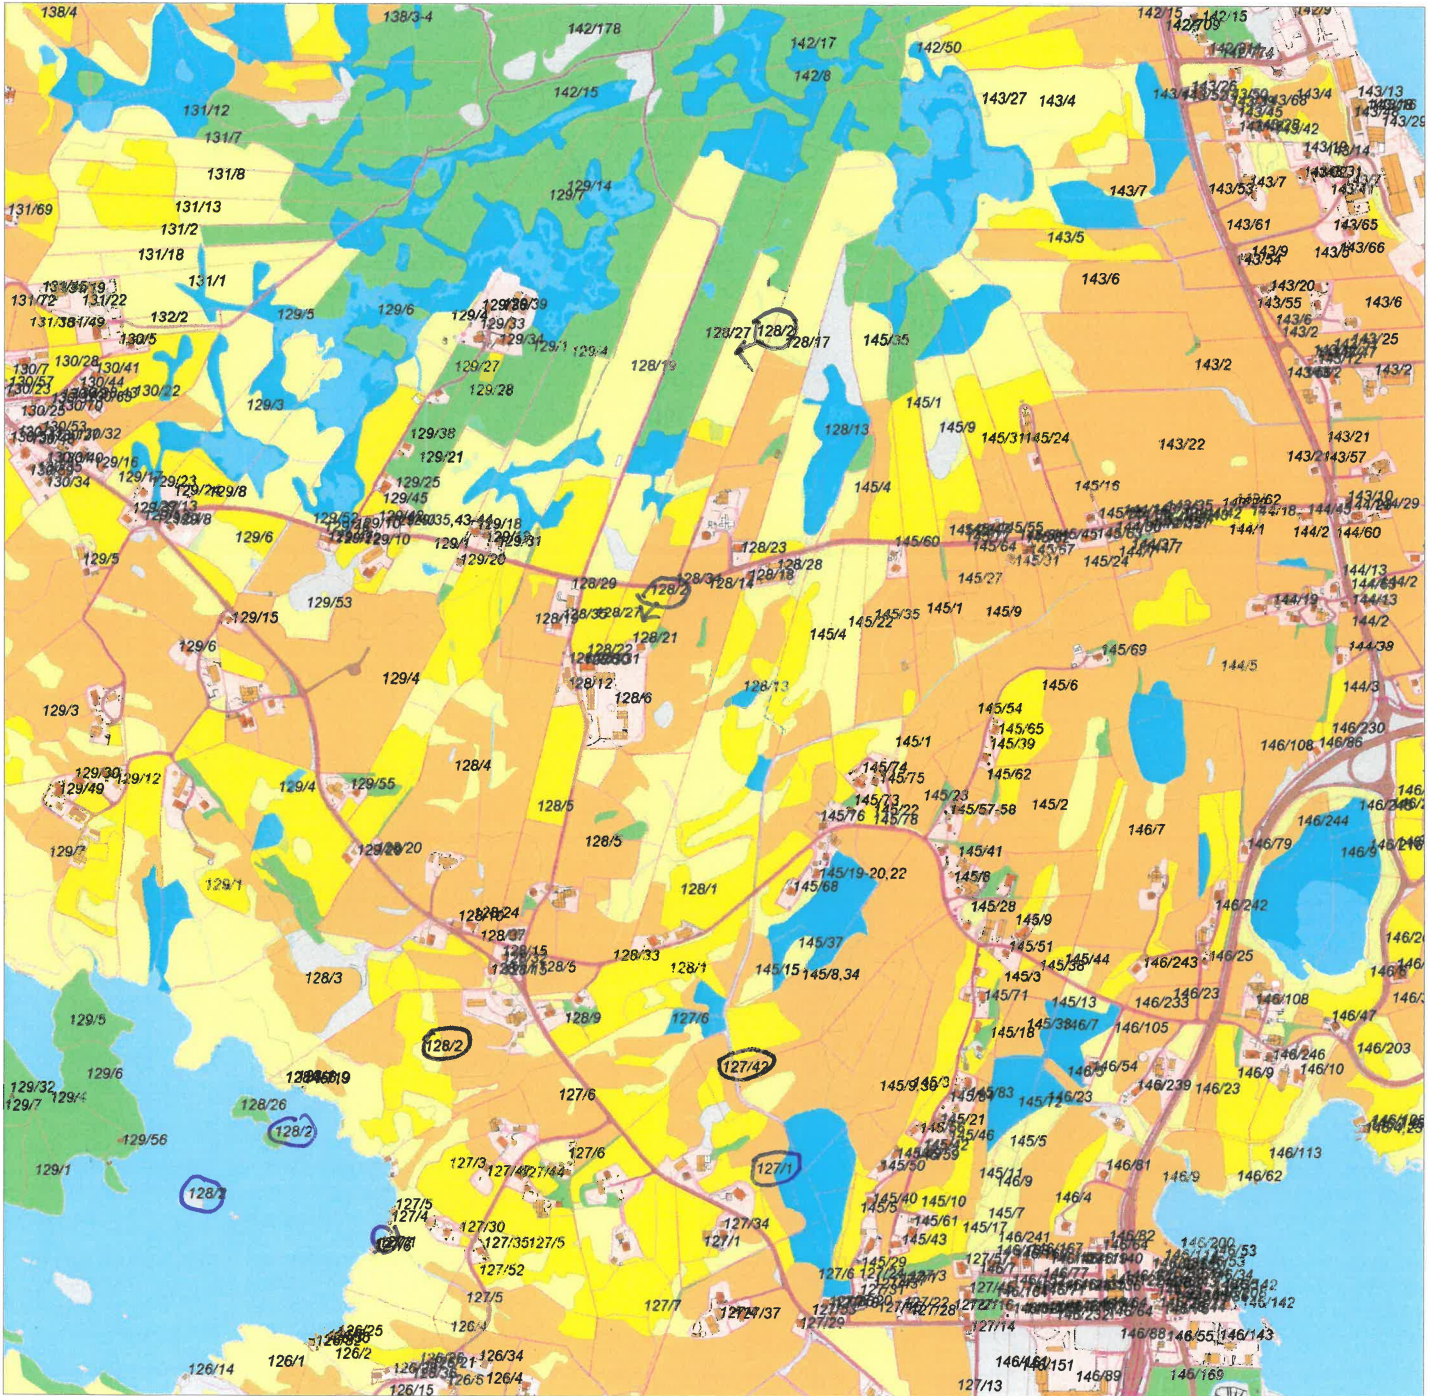

## Tegnforklaring:

- Eiendomsgrense målt
- Eiendomsgrense usikker
- Bonitetsgrense
- Bebyggd

- Fulldyrka jord
- Overflatedyrka jord
- Innmarksbeite
- Skog
- Åpen fastmark
- Myr

# MARKSLAG OVERSIKTSKART

Gnr/Bnr : 128/2 - Ny driftsenhet  
Dato : 07.11.2023  
Målestokk: 1:12500

KARMØY KOMMUNE  
SEKTOR AREAL OG BYGGESAK

NB: Kartet kan inneholde feil,  
noen grenser er usikre.